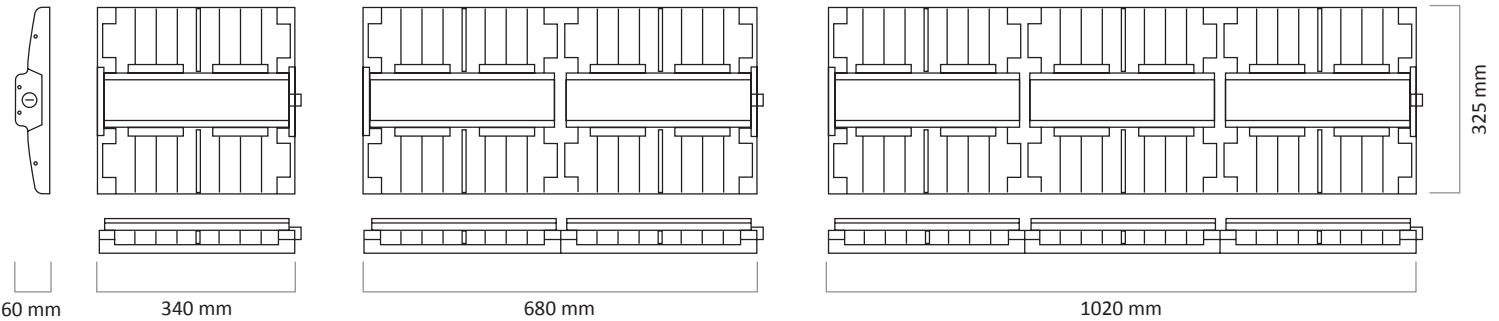

EN: MEASUREMENTS
 NO: MÅL

SE: MÅL
 FI: MITAT

100W/150W

200W/240W/300W

400W/480W

EN: SURFACE MOUNTING
 NO: OVERFLATEMONTERING
 SE: YTMONTERING
 FI: PINTA-ASENNUS

A

EN: SURFACE MOUNTING SE: YTMONTERING
 NO: OVERFLATEMONTERING FI: PINTA-ASENNUS