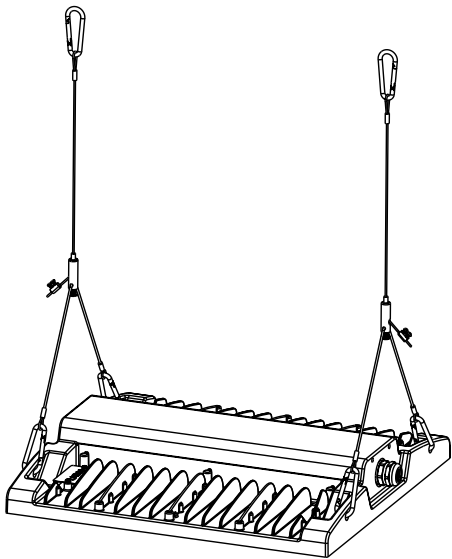

EN: MEASUREMENTS
 NO: MÅL

SE: MÅL
 FI: MITAT

100W/150W

200W/240W/300W

400W/480W

EN: SURFACE MOUNTING
 NO: OVERFLATEMONTERING
 SE: YTMONTERING
 FI: PINTA-ASENNUS

A

EN: SURFACE MOUNTING SE: YTMONTERING
 NO: OVERFLATEMONTERING FI: PINTA-ASENNUS

B

EN: WIRE SUSPENSION SE: WIREUPPHÄNG
 NO: WIRE OPPHENG SE: VAJERIRIPUSTUS

A

B