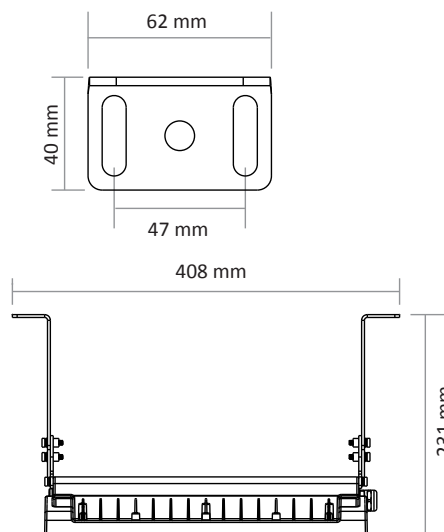

EN: MEASUREMENTS
 NO: MÅL

SE: MÅL
 FI: MITAT

100W/150W

200W/240W/300W

400W/480W

EN: SURFACE MOUNTING
 NO: OVERFLATEMONTERING
 SE: YTMONTERING
 FI: PINTA-ASENNUS

A

EN: SURFACE MOUNTING SE: YTMONTERING
 NO: OVERFLATEMONTERING FI: PINTA-ASENNUS