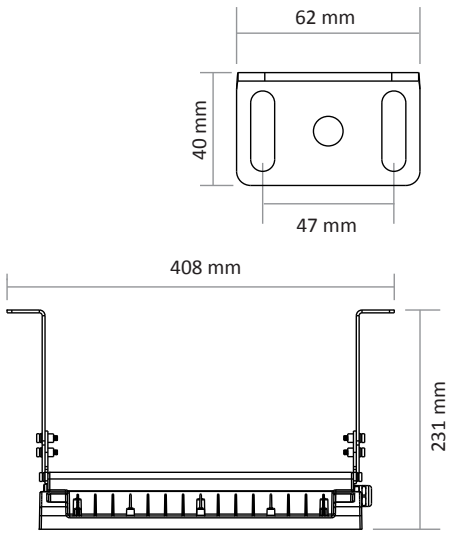

EN: MEASUREMENTS
 NO: MÅL

SE: MÅL
 FI: MITAT

100W/150W

200W/240W/300W

400W/480W

EN: SURFACE MOUNTING
 NO: OVERFLATEMONTERING
 SE: YTMONTERING
 FI: PINTA-ASENNUS

A

EN: SURFACE MOUNTING SE: YTMONTERING
 NO: OVERFLATEMONTERING FI: PINTA-ASENNUS