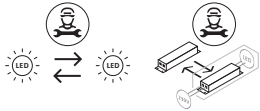

RAFT

EN: This product contains light source of energy efficiency class D
 NO: Dette produktet inneholder lyskilde med energieffektivitets-klasse D

SE: Denna produkt innehåller ljuskälla med energieffektivitetsklass D
 FI: Tämä tuote sisältää valonlähteen, jonka energiatehokkuusluokka on D

EN: Replaceable light source (LED only)/control gear by a professional.
 NO: Utskiftbar lyskilde/kontrollutstyr av autorisert el-installatør.
 SE: Utbytbar ljuskälla/kontrollutrustning av auktoriserad elektriker.
 FI: Vain valtuutettu sähköasentaja saa vaihtaa valonlähteen/ohjausyksikön.