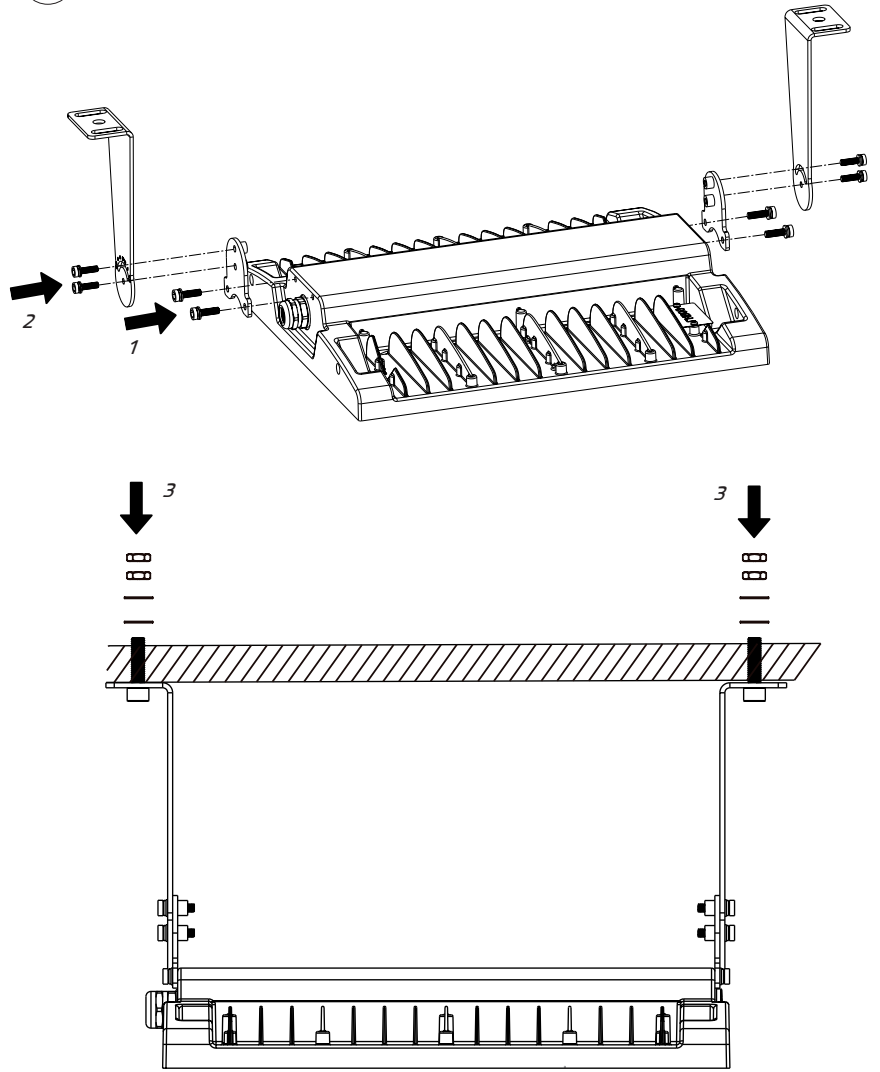

EN: SURFACE MOUNTING   SE: YTMONTERING
NO: OVERFLATEMONTERING   FI: PINTA-ASENNUS

B

EN: WIRE SUSPENSION   SE: WIREUPPHÄNG
NO: WIRE OPPHENG   SE: VAJERIRIPUSTUS

A

B