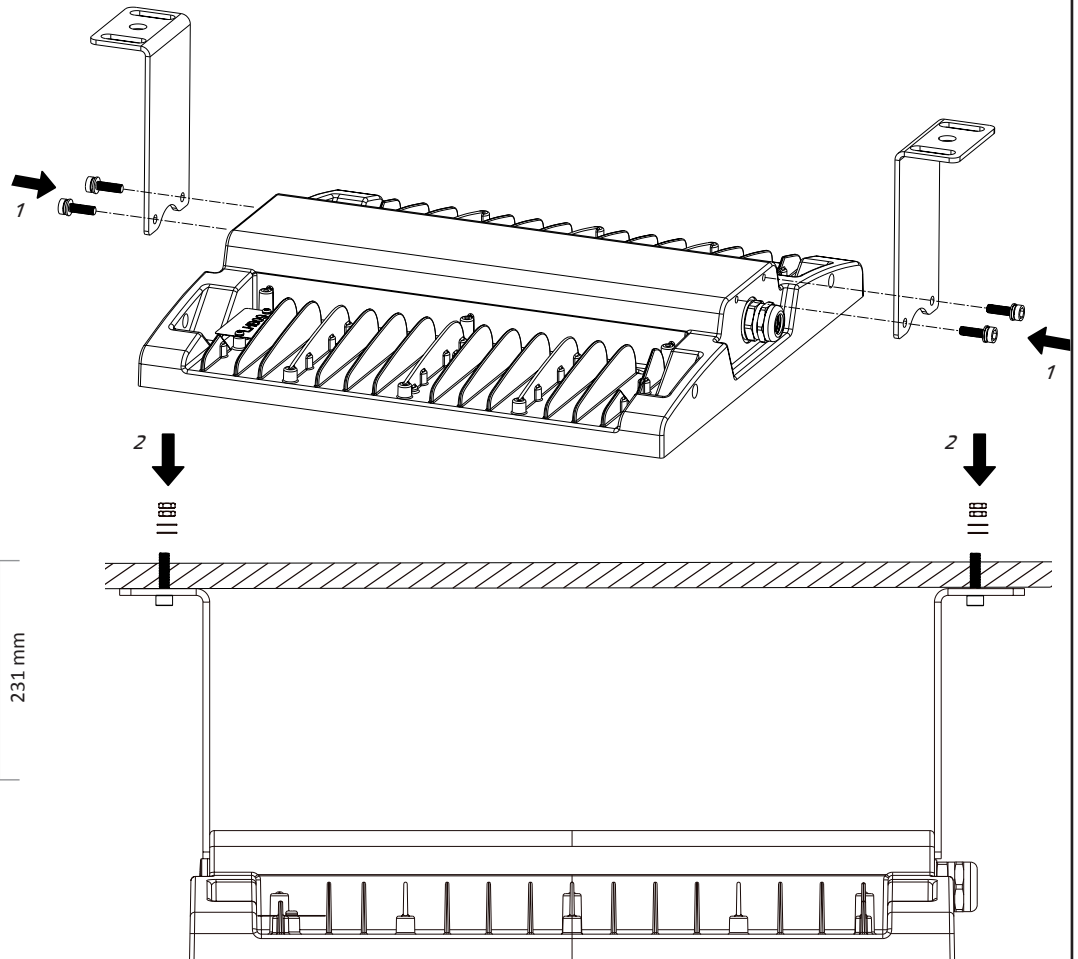

EN: MEASUREMENTS
 NO: MÅL

SE: MÅL
 FI: MITAT

100W/150W

200W/240W/300W

400W/480W

EN: SURFACE MOUNTING
 NO: OVERFLATEMONTERING
 SE: YTMONTERING
 FI: PINTA-ASENNUS

A

EN: SURFACE MOUNTING SE: YTMONTERING
 NO: OVERFLATEMONTERING FI: PINTA-ASENNUS