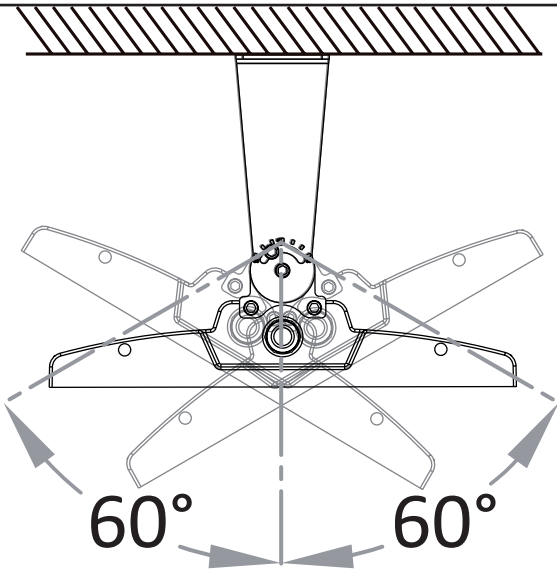

EN: MEASUREMENTS
 NO: MÅL

SE: MÅL
 FI: MITAT

100W/150W

200W/240W/300W

400W/480W

EN: SURFACE MOUNTING
 NO: OVERFLATEMONTERING
 SE: YTMONTERING
 FI: PINTA-ASENNUS

A

EN: SURFACE MOUNTING SE: YTMONTERING
 NO: OVERFLATEMONTERING FI: PINTA-ASENNUS