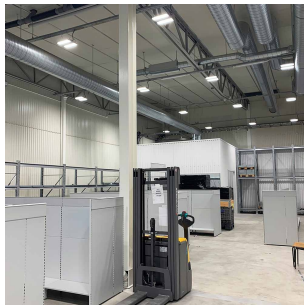

Raft 14000lm 00403 DALI 100W 4000K 12

Elnr.: 3337960

Raft er en moderne effektiv storplatearmatur laget for åpne arealer i lager, kjøpesentre og produksjonshaller. Den er også benyttet med stor suksess i en rekke sportshaller bl.a for fotball, tennis/padel, og til flerbrukshaller, med lave blendingstall og eksepsjonell jevnhet. Raft serien er modulærbygget og har en rekke alternative optikker for ulike takhøyder og applikasjoner. Armaturen er meget lavtbyggende i støpt aluminiumshus og integrert koblingsboks. Raft har kraftige kjøleribber som sikrer pålitelighet og holdbarhet. Tetthetsgraden er høy med IP66. DALI er standard, og den kan også leveres med innebygget bevegelsessensor, ZigBee-styring etc. Raft lagerføres i mange ulike varianter, og kan også spesifiseres og leveres til prosjekter. Arbeidstemperatur -30°C til+50°C. Armaturen kan henges ned med medfølgende wire, eller utstyres med tak/veggbraketter eller spesialfeste for lineoppheng. Leveres med 1,5m påmontert gummikabel som standard. Klasse 1, IP66