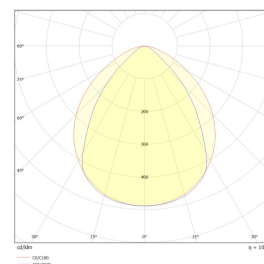

Teknisk data

Spenning (V)	230
Effekt (W)	100
Lumen/Watt (lm)	140
Lysstyrke (lm)	14000
Fargetemperatur (K)	4000
Fargegjengivelse (Ra)	80
SDCM	3
Antall armaturer B 10A	5
Antall armaturer C 10A	9
Antall armaturer B 16A	8
Antall armaturer C 16A	14
Antall DALI-drivere	1
Antall DALI adresser	1
Min. omgivelsestemperatur (°C)	-30
Max. omgivelsestemperatur (°C)	+50