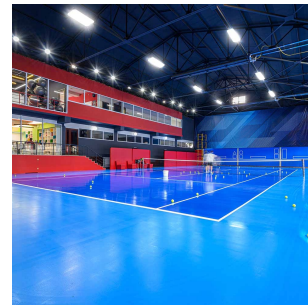

Raft 14000lm 00403 DALI 100W 4000K 12

Elnr.: 3337960

Raft er en moderne effektiv storplatearmatur laget for åpne arealer i lager, kjøpesentre og produksjonshaller. Den er også benyttet med stor suksess i en rekke sportshaller bl.a for fotball, tennis/padel, og til flerbrukshaller, med lave blendingstall og eksepsjonell jevnhet. Raft serien er modulærbygget og har en rekke alternative optikker for ulike takhøyder og applikasjoner. Armaturen er meget lavtbyggende i støpt aluminiumshus og integrert koblingsboks. Raft har kraftige kjøleribber som sikrer pålitelighet og holdbarhet. Tetthetsgraden er høy med IP66. DALI er standard, og den kan også leveres med innebygget bevegelsessensor, ZigBee-styring etc. Raft lagerføres i mange ulike varianter, og kan også spesifiseres og leveres til prosjekter. Arbeidstemperatur -30°C til+50°C. Armaturen kan henges ned med medfølgende wire, eller utstyres med tak/veggbraketter eller spesialfeste for lineoppheng. Leveres med 1,5m påmontert gummikabel som standard. Klasse 1, IP66