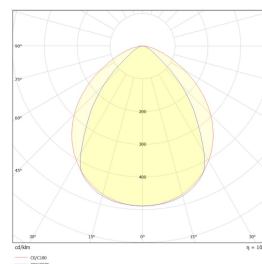

Teknisk data

Spenning (V)	230
Effekt (W)	100
Lumen/Watt (lm)	140
Lysstyrke (lm)	14000
Fargetemperatur (K)	4000
Fargegjengivelse (Ra)	80
SDCM	3
Antall armaturer B 10A	5
Antall armaturer C 10A	9
Antall armaturer B 16A	8
Antall armaturer C 16A	14
Antall DALI-drivere	1
Antall DALI adresser	1
Min. omgivelsestemperatur (°C)	-30
Max. omgivelsestemperatur (°C)	+50

Utførelse

Farge	Grå
RAL-kode	9006 - Sølv
Materiale	Aluminium
IP klasse	66
Lyskilde	LED
Isolasjonsklasse	I