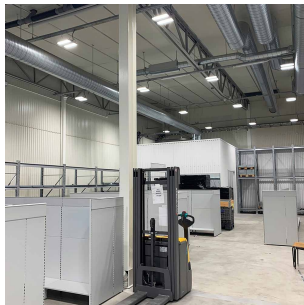

# Raft 14000lm 00403 DALI 100W 4000K 12

Elnr.: 3337960

Raft er en moderne effektiv storplatearmatur laget for åpne arealer i lager, kjøpesentre og produksjonshaller. Den er også benyttet med stor suksess i en rekke sportshaller bl.a for fotball, tennis/padel, og til flerbrukshaller, med lave blendingstall og eksepsjonell jevnhet. Raft serien er modulærbygget og har en rekke alternative optikker for ulike takhøyder og applikasjoner. Armaturen er meget lavtbyggende i støpt aluminiumshus og integrert koblingsboks. Raft har kraftige kjøleribber som sikrer pålitelighet og holdbarhet. Tetthetsgraden er høy med IP66. DALI er standard, og den kan også leveres med innebygget bevegelsessensor, ZigBee-styring etc. Raft lagerføres i mange ulike varianter, og kan også spesifiseres og leveres til prosjekter. Arbeidstemperatur -30°C til+50°C. Armaturen kan henges ned med medfølgende wire, eller utstyres med tak/veggbraketter eller spesialfeste for lineoppheng. Leveres med 1,5m påmontert gummikabel som standard. Klasse 1, IP66