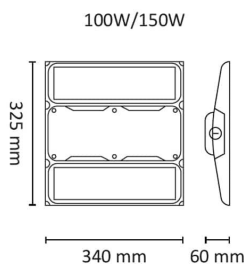

Raft 14000lm 00403 DALI 100W 4000K 12

Elnr.: 3337960

Raft er en moderne effektiv storplatearmatur laget for åpne arealer i lager, kjøpesentre og produksjonshaller. Den er også benyttet med stor suksess i en rekke sportshaller bl.a for fotball, tennis/padel, og til flerbrukshaller, med lave blendingstall og eksepsjonell jevnhet. Raft serien er modulærbygget og har en rekke alternative optikker for ulike takhøyder og applikasjoner. Armaturen er meget lavtbyggende i støpt aluminiumshus og integrert koblingsboks. Raft har kraftige kjøleribber som sikrer pålitelighet og holdbarhet. Tetthetsgraden er høy med IP66. DALI er standard, og den kan også leveres med innebygget bevegelsessensor, ZigBee-styring etc. Raft lagerføres i mange ulike varianter, og kan også spesifiseres og leveres til prosjekter. Arbeidstemperatur -30°C til+50°C. Armaturen kan henges ned med medfølgende wire, eller utstyres med tak/veggbraketter eller spesialfeste for lineoppheng. Leveres med 1,5m påmontert gummikabel som standard. Klasse 1, IP66

Teknisk data

Spenning (V)	230
Effekt (W)	100
Lumen/Watt (lm)	140
Lysstyrke (lm)	14000
Fargetemperatur (K)	4000
Fargegjengivelse (Ra)	80
SDCM	3
Antall armaturer B 10A	5
Antall armaturer C 10A	9
Antall armaturer B 16A	8
Antall armaturer C 16A	14
Antall DALI-drivere	1
Antall DALI adresser	1
Min. omgivelsestemperatur (°C)	-30
Max. omgivelsestemperatur (°C)	+50

Dimensjoner

Lengde (mm)	340
Høyde (mm)	60
Bredde (mm)	325
Lengde på tilf. kabel (mm)	1500
Nettvekt (g)	3700

Tilbehør

3337968	Raft Tak/Veggbrakett stillbar ballsikker (par)	
3337960	Raft kjettingoppheng ballsikkert - (par)	
3337960	Raft Wirefeste for langsgående wire (par)	
3337967	Raft Wireoppheng (par)	