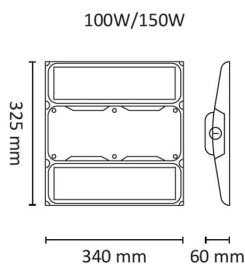

# Raft 14000lm 00403 DALI 100W 4000K 12

Elnr.: 3337960

Raft er en moderne effektiv storplatearmatur laget for åpne arealer i lager, kjøpesentre og produksjonshaller. Den er også benyttet med stor suksess i en rekke sportshaller bl.a for fotball, tennis/padel, og til flerbrukshaller, med lave blendingstall og eksepsjonell jevnhet. Raft serien er modulærbygget og har en rekke alternative optikker for ulike takhøyder og applikasjoner. Armaturen er meget lavtbyggende i støpt aluminiumshus og integrert koblingsboks. Raft har kraftige kjøleribber som sikrer pålitelighet og holdbarhet. Tetthetsgraden er høy med IP66. DALI er standard, og den kan også leveres med innebygget bevegelsessensor, ZigBee-styring etc. Raft lagerføres i mange ulike varianter, og kan også spesifiseres og leveres til prosjekter. Arbeidstemperatur -30°C til+50°C. Armaturen kan henges ned med medfølgende wire, eller utstyres med tak/veggbraketter eller spesialfeste for lineoppheng. Leveres med 1,5m påmontert gummikabel som standard. Klasse 1, IP66

## Teknisk data

Spenning (V)	230
Effekt (W)	100
Lumen/Watt (lm)	140
Lysstyrke (lm)	14000
Fargetemperatur (K)	4000
Fargegjengivelse (Ra)	80
SDCM	3
Antall armaturer B 10A	5
Antall armaturer C 10A	9
Antall armaturer B 16A	8
Antall armaturer C 16A	14
Antall DALI-drivere	1
Antall DALI adresser	1
Min. omgivelsestemperatur (°C)	-30
Max. omgivelsestemperatur (°C)	+50

## Utførelse

Farge	Grå
RAL-kode	9006 - Sølv
Materiale	Aluminium
IP klasse	66
Lyskilde	LED
Isolasjonsklasse	I

## Dimensjoner

Lengde (mm)	340
Høyde (mm)	60
Bredde (mm)	325
Lengde på tilf. kabel (mm)	1500