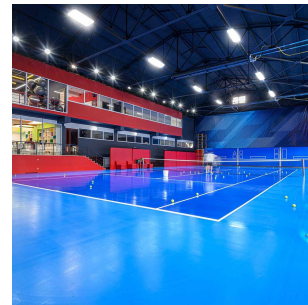

# Raft 14000lm 00403 DALI 100W 4000K 12

Elnr.: 3337960

Raft er en moderne effektiv storplatearmatur laget for åpne arealer i lager, kjøpesentre og produksjonshaller. Den er også benyttet med stor suksess i en rekke sportshaller bl.a for fotball, tennis/padel, og til flerbrukshaller, med lave blendingstall og eksepsjonell jevnhet. Raft serien er modulærbygget og har en rekke alternative optikker for ulike takhøyder og applikasjoner. Armaturen er meget lavtbyggende i støpt aluminiumshus og integrert koblingsboks. Raft har kraftige kjøleribber som sikrer pålitelighet og holdbarhet. Tetthetsgraden er høy med IP66. DALI er standard, og den kan også leveres med innebygget bevegelsessensor, ZigBee-styring etc. Raft lagerføres i mange ulike varianter, og kan også spesifiseres og leveres til prosjekter. Arbeidstemperatur -30°C til+50°C. Armaturen kan henges ned med medfølgende wire, eller utstyres med tak/veggbraketter eller spesialfeste for lineoppheng. Leveres med 1,5m påmontert gummikabel som standard. Klasse 1, IP66