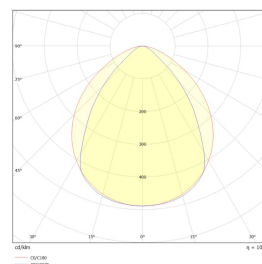

Teknisk data

Spenning (V)	230
Effekt (W)	100
Lumen/Watt (lm)	140
Lysstyrke (lm)	14000
Fargetemperatur (K)	4000
Fargegjengivelse (Ra)	80
SDCM	3
Antall armaturer B 10A	5
Antall armaturer C 10A	9
Antall armaturer B 16A	8
Antall armaturer C 16A	14
Antall DALI-drivere	1
Antall DALI adresser	1
Min. omgivelsestemperatur (°C)	-30
Max. omgivelsestemperatur (°C)	+50