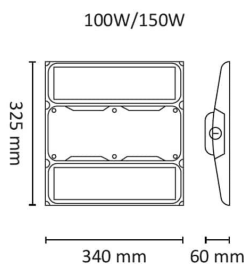

Raft 14000lm 00403 DALI 100W 4000K 12

Elnr.: 3337960

Raft er en moderne effektiv storflatementatur laget for åpne arealer i lager, kjøpesentre og produksjonshaller. Den er også benyttet med stor suksess i en rekke sportshaller bl.a for fotball, tennis/padel, og til flerbrukshaller, med lave blendingstall og eksepsjonell jevnhet. Raft serien er modulærbygget og har en rekke alternative optikker for ulike takhøyder og applikasjoner. Armaturen er meget lavtbyggende i støpt aluminiumshus og integrert koblingsboks. Raft har kraftige kjøleribber som sikrer pålitelighet og holdbarhet. Tetthetsgraden er høy med IP66. DALI er standard, og den kan også leveres med innebygget bevegelsessensor, ZigBee-styring etc. Raft lagerføres i mange ulike varianter, og kan også spesifiseres og leveres til prosjekter. Arbeidstemperatur -30°C til+50°C. Armaturen kan henges ned med medfølgende wire, eller utstyres med tak/veggbraketter eller spesialfeste for lineoppheng. Leveres med 1,5m påmontert gummikabel som standard. Klasse 1, IP66

Teknisk data

Spenning (V)	230
Effekt (W)	100
Lumen/Watt (lm)	140
Lysstyrke (lm)	14000
Fargetemperatur (K)	4000
Fargegjengivelse (Ra)	80
SDCM	3
Antall armaturer B 10A	5
Antall armaturer C 10A	9
Antall armaturer B 16A	8
Antall armaturer C 16A	14
Antall DALI-drivere	1
Antall DALI adresser	1
Min. omgivelsestemperatur (°C)	-30
Max. omgivelsestemperatur (°C)	+50

Dimensjoner

Lengde (mm)	340
Høyde (mm)	60
Bredde (mm)	325
Lengde på tilf. kabel (mm)	1500
Nettvekt (g)	3700

Tilbehør

3337968	Raft Tak/Veggbrakett stillbar ballsikker (par)	
3337960	Raft kjettingoppheng ballsikkert - (par)	
3337960	Raft Wirefeste for langsgående wire (par)	
3337967	Raft Wireoppheng (par)	