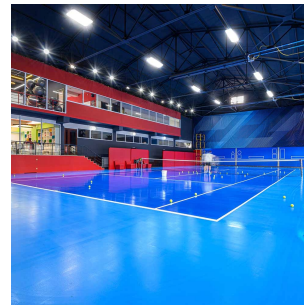

Raft 14000lm 00403 DALI 100W 4000K 12

Elnr.: 3337960

Raft er en moderne effektiv storflatementatur laget for åpne arealer i lager, kjøpesentre og produksjonshaller. Den er også benyttet med stor suksess i en rekke sportshaller bl.a for fotball, tennis/padel, og til flerbrukshaller, med lave blendingstall og eksepsjonell jevnhet. Raft serien er modulærbygget og har en rekke alternative optikker for ulike takhøyder og applikasjoner. Armaturen er meget lavtbyggende i støpt aluminiumshus og integrert koblingsboks. Raft har kraftige kjøleribber som sikrer pålitelighet og holdbarhet. Tetthetsgraden er høy med IP66. DALI er standard, og den kan også leveres med innebygget bevegelsessensor, ZigBee-styring etc. Raft lagerføres i mange ulike varianter, og kan også spesifiseres og leveres til prosjekter. Arbeidstemperatur -30°C til+50°C. Armaturen kan henges ned med medfølgende wire, eller utstyres med tak/veggbraketter eller spesialfeste for lineoppheng. Leveres med 1,5m påmontert gummikabel som standard. Klasse 1, IP66