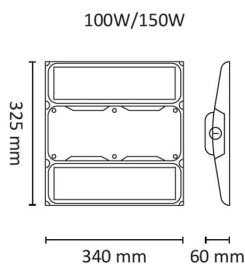

Raft 21000lm 00403 DALI 150W 4000K 12

Elnr.: 3337961

Raft er en moderne effektiv storplatearmatur laget for åpne arealer i lager, kjøpesentre og produksjonshaller. Den er også benyttet med stor suksess i en rekke sportshaller bl.a for fotball, tennis/padel, og til flerbrukshaller, med lave blendingstall og eksepsjonell jevnhet. Raft serien er modulærbygget og har en rekke alternative optikker for ulike takhøyder og applikasjoner. Armaturen er meget lavtbyggende i støpt aluminiumshus og integrert koblingsboks. Raft har kraftige kjøleribber som sikrer pålitelighet og holdbarhet. Tetthetsgraden er høy med IP66. DALI er standard, og den kan også leveres med innebygget bevegelsessensor, ZigBee-styring etc. Raft lagerføres i mange ulike varianter, og kan også spesifiseres og leveres til prosjekter. Arbeidstemperatur -30°C til+50°C. Armaturen kan henges ned med medfølgende wire, eller utstyres med tak/veggbraketter eller spesialfeste for lineoppheng. Leveres med 1,5m påmontert gummikabel som standard. Klasse 1, IP66

Teknisk data

Spenning (V)	230
Effekt (W)	150
Lumen/Watt (lm)	140
Lysstyrke (lm)	21000
Fargetemperatur (K)	4000
Fargegjengivelse (Ra)	80
SDCM	3
Antall armaturer B 10A	5
Antall armaturer C 10A	8
Antall armaturer B 16A	8
Antall armaturer C 16A	13
Antall DALI-drivere	1
Antall DALI adresser	1
Min. omgivelsestemperatur (°C)	-30
Max. omgivelsestemperatur (°C)	+50

Dimensjoner

Lengde (mm)	340
Høyde (mm)	60
Bredde (mm)	325
Lengde på tilf. kabel (mm)	3000

Tilbehør

3337968	Raft Tak/Veggbrakett stillbar ballsikker (par)	
3337960	Raft kjettingoppheng ballsikkert - (par)	
3337960	Raft Wirefeste for langsgående wire (par)	
3337967	Raft Wireoppheng (par)	