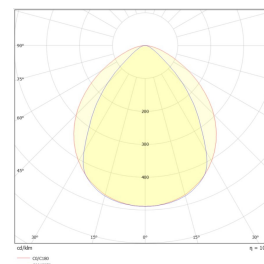

Teknisk data

Spenning (V)	230
Effekt (W)	150
Lumen/Watt (lm)	140
Lysstyrke (lm)	21000
Fargetemperatur (K)	4000
Fargegjengivelse (Ra)	80
SDCM	3
Antall armaturer B 10A	5
Antall armaturer C 10A	8
Antall armaturer B 16A	8
Antall armaturer C 16A	13
Antall DALI-drivere	1
Antall DALI adresser	1
Min. omgivelsestemperatur (°C)	-30
Max. omgivelsestemperatur (°C)	+50