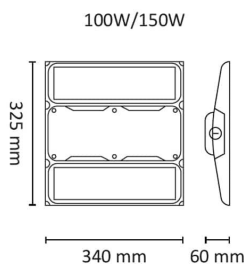

Raft 21000lm 00403 DALI 150W 4000K 12

Elnr.: 3337961

Raft er en moderne effektiv storplatearmatur laget for åpne arealer i lager, kjøpesentre og produksjonshaller. Den er også benyttet med stor suksess i en rekke sportshaller bl.a for fotball, tennis/padel, og til flerbrukshaller, med lave blendingstall og eksepsjonell jevnhet. Raft serien er modulærbygget og har en rekke alternative optikker for ulike takhøyder og applikasjoner. Armaturen er meget lavtbyggende i støpt aluminiumshus og integrert koblingsboks. Raft har kraftige kjøleribber som sikrer pålitelighet og holdbarhet. Tetthetsgraden er høy med IP66. DALI er standard, og den kan også leveres med innebygget bevegelsessensor, ZigBee-styring etc. Raft lagerføres i mange ulike varianter, og kan også spesifiseres og leveres til prosjekter. Arbeidstemperatur -30°C til+50°C. Armaturen kan henges ned med medfølgende wire, eller utstyres med tak/veggbraketter eller spesialfeste for lineoppheng. Leveres med 1,5m påmontert gummikabel som standard. Klasse 1, IP66

Teknisk data

Spenning (V)	230
Effekt (W)	150
Lumen/Watt (lm)	140
Lysstyrke (lm)	21000
Fargetemperatur (K)	4000
Fargegjengivelse (Ra)	80
SDCM	3
Antall armaturer B 10A	5
Antall armaturer C 10A	8
Antall armaturer B 16A	8
Antall armaturer C 16A	13
Antall DALI-drivere	1
Antall DALI adresser	1
Min. omgivelsestemperatur (°C)	-30
Max. omgivelsestemperatur (°C)	+50

Dimensjoner

Lengde (mm)	340
Høyde (mm)	60
Bredde (mm)	325
Lengde på tilf. kabel (mm)	3000
Nettvekt (g)	4600

Tilbehør

3337968	Raft Tak/Veggbrakett stillbar ballsikker (par)	
3337960	Raft kjettingoppheng ballsikkert - (par)	
3337960	Raft Wirefeste for langsgående wire (par)	
3337967	Raft Wireoppheng (par)	