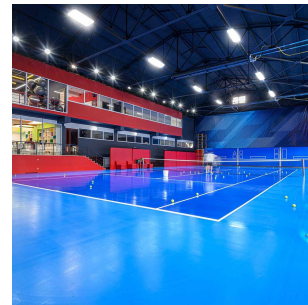

Raft 21000lm 00403 DALI 150W 4000K 12

Elnr.: 3337961

Raft er en moderne effektiv storplatearmatur laget for åpne arealer i lager, kjøpesentre og produksjonshaller. Den er også benyttet med stor suksess i en rekke sportshaller bl.a for fotball, tennis/padel, og til flerbrukshaller, med lave blendingstall og eksepsjonell jevnhet. Raft serien er modulærbygget og har en rekke alternative optikker for ulike takhøyder og applikasjoner. Armaturen er meget lavtbyggende i støpt aluminiumshus og integrert koblingsboks. Raft har kraftige kjøleribber som sikrer pålitelighet og holdbarhet. Tetthetsgraden er høy med IP66. DALI er standard, og den kan også leveres med innebygget bevegelsessensor, ZigBee-styring etc. Raft lagerføres i mange ulike varianter, og kan også spesifiseres og leveres til prosjekter. Arbeidstemperatur -30°C til+50°C. Armaturen kan henges ned med medfølgende wire, eller utstyres med tak/veggbraketter eller spesialfeste for lineoppheng. Leveres med 1,5m påmontert gummikabel som standard. Klasse 1, IP66