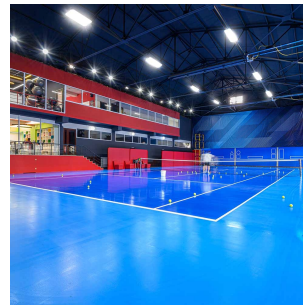

Raft 21000lm 00403 DALI 150W 4000K 12

Elnr.: 3337961

Raft er en moderne effektiv storflatementatur laget for åpne arealer i lager, kjøpesentre og produksjonshaller. Den er også benyttet med stor suksess i en rekke sportshaller bl.a for fotball, tennis/padel, og til flerbrukshaller, med lave blendingstall og eksepsjonell jevnhet. Raft serien er modulærbygget og har en rekke alternative optikker for ulike takhøyder og applikasjoner. Armaturen er meget lavtbyggende i støpt aluminiumshus og integrert koblingsboks. Raft har kraftige kjøleribber som sikrer pålitelighet og holdbarhet. Tetthetsgraden er høy med IP66. DALI er standard, og den kan også leveres med innebygget bevegelsessensor, ZigBee-styring etc. Raft lagerføres i mange ulike varianter, og kan også spesifiseres og leveres til prosjekter. Arbeidstemperatur -30°C til+50°C. Armaturen kan henges ned med medfølgende wire, eller utstyres med tak/veggbraketter eller spesialfeste for lineoppheng. Leveres med 1,5m påmontert gummikabel som standard. Klasse 1, IP66