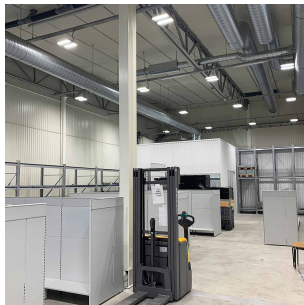

Raft 21000lm 00403 DALI 150W 4000K 12

Elnr.: 3337961

Raft er en moderne effektiv storflatementatur laget for åpne arealer i lager, kjøpesentre og produksjonshaller. Den er også benyttet med stor suksess i en rekke sportshaller bl.a for fotball, tennis/padel, og til flerbrukshaller, med lave blendingstall og eksepsjonell jevnhet. Raft serien er modulærbygget og har en rekke alternative optikker for ulike takhøyder og applikasjoner. Armaturen er meget lavtbyggende i støpt aluminiumshus og integrert koblingsboks. Raft har kraftige kjøleribber som sikrer pålitelighet og holdbarhet. Tetthetsgraden er høy med IP66. DALI er standard, og den kan også leveres med innebygget bevegelsessensor, ZigBee-styring etc. Raft lagerføres i mange ulike varianter, og kan også spesifiseres og leveres til prosjekter. Arbeidstemperatur -30°C til+50°C. Armaturen kan henges ned med medfølgende wire, eller utstyres med tak/veggbraketter eller spesialfeste for lineoppheng. Leveres med 1,5m påmontert gummikabel som standard. Klasse 1, IP66