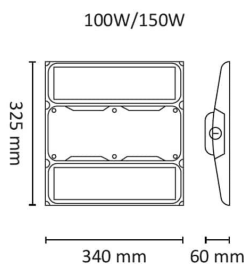

Raft 21000lm 00403 DALI 150W 4000K 12

Elnr.: 3337961

Raft er en moderne effektiv storflatementatur laget for åpne arealer i lager, kjøpesentre og produksjonshaller. Den er også benyttet med stor suksess i en rekke sportshaller bl.a for fotball, tennis/padel, og til flerbrukshaller, med lave blendingstall og eksepsjonell jevnhet. Raft serien er modulærbygget og har en rekke alternative optikker for ulike takhøyder og applikasjoner. Armaturen er meget lavtbyggende i støpt aluminiumshus og integrert koblingsboks. Raft har kraftige kjøleribber som sikrer pålitelighet og holdbarhet. Tetthetsgraden er høy med IP66. DALI er standard, og den kan også leveres med innebygget bevegelsessensor, ZigBee-styring etc. Raft lagerføres i mange ulike varianter, og kan også spesifiseres og leveres til prosjekter. Arbeidstemperatur -30°C til+50°C. Armaturen kan henges ned med medfølgende wire, eller utstyres med tak/veggbraketter eller spesialfeste for lineoppheng. Leveres med 1,5m påmontert gummikabel som standard. Klasse 1, IP66

Teknisk data

Spenning (V)	230
Effekt (W)	150
Lumen/Watt (lm)	140
Lysstyrke (lm)	21000
Fargetemperatur (K)	4000
Fargegjengivelse (Ra)	80
SDCM	3
Antall armaturer B 10A	5
Antall armaturer C 10A	8
Antall armaturer B 16A	8
Antall armaturer C 16A	13
Antall DALI-drivere	1
Antall DALI adresser	1
Min. omgivelsestemperatur (°C)	-30
Max. omgivelsestemperatur (°C)	+50

Dimensjoner

Lengde (mm)	340
Høyde (mm)	60
Bredde (mm)	325
Lengde på tilf. kabel (mm)	3000
Nettovekt (g)	4600

Tilbehør

3337968	Raft Tak/Veggbrakett stillbar ballsikker (par)	
3337960	Raft kjettingoppheng ballsikkert - (par)	
3337960	Raft Wirefeste for langsgående wire (par)	
3337967	Raft Wireoppheng (par)	