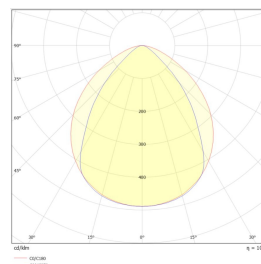

Teknisk data

Spenning (V)	230
Effekt (W)	150
Lumen/Watt (lm)	140
Lysstyrke (lm)	21000
Fargetemperatur (K)	4000
Fargegjengivelse (Ra)	80
SDCM	3
Antall armaturer B 10A	5
Antall armaturer C 10A	8
Antall armaturer B 16A	8
Antall armaturer C 16A	13
Antall DALI-drivere	1
Antall DALI adresser	1
Min. omgivelsestemperatur (°C)	-30
Max. omgivelsestemperatur (°C)	+50