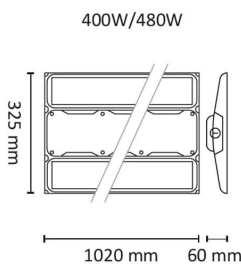

Raft 28000lm 00403 DALI 200W 4000K 12

Elnr.: 3337962

Raft er en moderne effektiv storplatearmatur laget for åpne arealer i lager, kjøpesentre og produksjonshaller. Den er også benyttet med stor suksess i en rekke sportshaller bl.a for fotball, tennis/padel, og til flerbrukshaller, med lave blendingstall og eksepsjonell jevnhet. Raft serien er modulærbygget og har en rekke alternative optikker for ulike takhøyder og applikasjoner. Armaturen er meget lavtbyggende i støpt aluminiumshus og integrert koblingsboks. Raft har kraftige kjøleribber som sikrer pålitelighet og holdbarhet. Tetthetsgraden er høy med IP66. DALI er standard, og den kan også leveres med innebygget bevegelsessensor, ZigBee-styring etc. Raft lagerføres i mange ulike varianter, og kan også spesifiseres og leveres til prosjekter. Arbeidstemperatur -30°C til+50°C. Armaturen kan henges ned med medfølgende wire, eller utstyres med tak/veggbraketter eller spesialfeste for lineoppheng. Leveres med 1,5m påmontert gummikabel som standard. Klasse 1, IP66

Teknisk data

Spenning (V)	230
Effekt (W)	200
Lumen/Watt (lm)	140
Lysstyrke (lm)	28000
Fargetemperatur (K)	4000
Fargegjengivelse (Ra)	80
SDCM	3
Antall armaturer B 10A	4
Antall armaturer C 10A	7
Antall armaturer B 16A	7
Antall armaturer C 16A	11
Antall DALI-drivere	1
Antall DALI adresser	1
Min. omgivelsestemperatur (°C)	-30
Max. omgivelsestemperatur (°C)	+50

Dimensjoner

Lengde (mm)	680
Høyde (mm)	60
Bredde (mm)	325
Lengde på tilf. kabel (mm)	1500

Tilbehør

3337968	Raft Tak/Veggbrakett stillbar ballsikker (par)	
3337960	Raft kjettingoppheng ballsikkert - (par)	
3337960	Raft Wirefeste for langsgående wire (par)	
3337967	Raft Wireoppheng (par)	