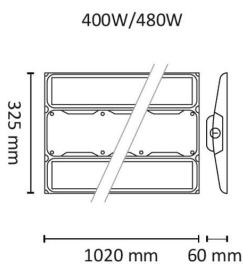

Raft 28000lm 00403 DALI 200W 4000K 12

Elnr.: 3337962

Raft er en moderne effektiv storplatearmatur laget for åpne arealer i lager, kjøpesentre og produksjonshaller. Den er også benyttet med stor suksess i en rekke sportshaller bl.a for fotball, tennis/padel, og til flerbrukshaller, med lave blendingstall og eksepsjonell jevnhet. Raft serien er modulærbygget og har en rekke alternative optikker for ulike takhøyder og applikasjoner. Armaturen er meget lavtbyggende i støpt aluminiumshus og integrert koblingsboks. Raft har kraftige kjøleribber som sikrer pålitelighet og holdbarhet. Tetthetsgraden er høy med IP66. DALI er standard, og den kan også leveres med innebygget bevegelsessensor, ZigBee-styring etc. Raft lagerføres i mange ulike varianter, og kan også spesifiseres og leveres til prosjekter. Arbeidstemperatur -30°C til+50°C. Armaturen kan henges ned med medfølgende wire, eller utstyres med tak/veggbraketter eller spesialfeste for lineoppheng. Leveres med 1,5m påmontert gummikabel som standard. Klasse 1, IP66

Teknisk data

Spenning (V)	230
Effekt (W)	200
Lumen/Watt (lm)	140
Lysstyrke (lm)	28000
Fargetemperatur (K)	4000
Fargegjengivelse (Ra)	80
SDCM	3
Antall armaturer B 10A	4
Antall armaturer C 10A	7
Antall armaturer B 16A	7
Antall armaturer C 16A	11
Antall DALI-drivere	1
Antall DALI adresser	1
Min. omgivelsestemperatur (°C)	-30
Max. omgivelsestemperatur (°C)	+50

Dimensjoner

Lengde (mm)	680
Høyde (mm)	60
Bredde (mm)	325
Lengde på tilf. kabel (mm)	1500
Nettovekt (g)	7500

Tilbehør

3337968	Raft Tak/Veggbrakett stillbar ballsikker (par)	
3337960	Raft kjettingoppheng ballsikkert - (par)	
3337960	Raft Wirefeste for langsgående wire (par)	
3337967	Raft Wireoppheng (par)	