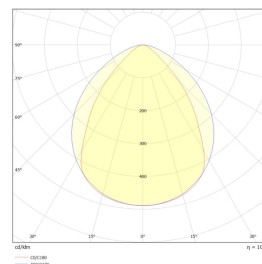

Teknisk data

Spenning (V)	230
Effekt (W)	200
Lumen/Watt (lm)	140
Lysstyrke (lm)	28000
Fargetemperatur (K)	4000
Fargegjengivelse (Ra)	80
SDCM	3
Antall armaturer B 10A	4
Antall armaturer C 10A	7
Antall armaturer B 16A	7
Antall armaturer C 16A	11
Antall DALI-drivere	1
Antall DALI adresser	1
Min. omgivelsestemperatur (°C)	-30
Max. omgivelsestemperatur (°C)	+50