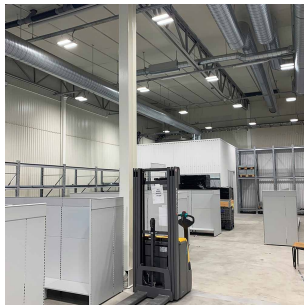

Raft 28000lm 00403 DALI 200W 4000K 12

Elnr.: 3337962

Raft er en moderne effektiv storplatearmatur laget for åpne arealer i lager, kjøpesentre og produksjonshaller. Den er også benyttet med stor suksess i en rekke sportshaller bl.a for fotball, tennis/padel, og til flerbrukshaller, med lave blendingstall og eksepsjonell jevnhet. Raft serien er modulærbygget og har en rekke alternative optikker for ulike takhøyder og applikasjoner. Armaturen er meget lavtbyggende i støpt aluminiumshus og integrert koblingsboks. Raft har kraftige kjøleribber som sikrer pålitelighet og holdbarhet. Tetthetsgraden er høy med IP66. DALI er standard, og den kan også leveres med innebygget bevegelsessensor, ZigBee-styring etc. Raft lagerføres i mange ulike varianter, og kan også spesifiseres og leveres til prosjekter. Arbeidstemperatur -30°C til+50°C. Armaturen kan henges ned med medfølgende wire, eller utstyres med tak/veggbraketter eller spesialfeste for lineoppheng. Leveres med 1,5m påmontert gummikabel som standard. Klasse 1, IP66