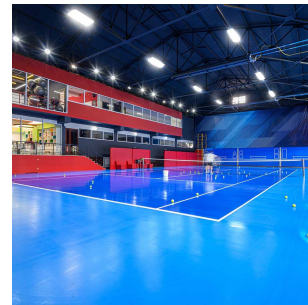

Raft 28000lm 00403 DALI 200W 4000K 12

Elnr.: 3337962

Raft er en moderne effektiv storplatearmatur laget for åpne arealer i lager, kjøpesentre og produksjonshaller. Den er også benyttet med stor suksess i en rekke sportshaller bl.a for fotball, tennis/padel, og til flerbrukshaller, med lave blendingstall og eksepsjonell jevnhet. Raft serien er modulærbygget og har en rekke alternative optikker for ulike takhøyder og applikasjoner. Armaturen er meget lavtbyggende i støpt aluminiumshus og integrert koblingsboks. Raft har kraftige kjøleribber som sikrer pålitelighet og holdbarhet. Tetthetsgraden er høy med IP66. DALI er standard, og den kan også leveres med innebygget bevegelsessensor, ZigBee-styring etc. Raft lagerføres i mange ulike varianter, og kan også spesifiseres og leveres til prosjekter. Arbeidstemperatur -30°C til+50°C. Armaturen kan henges ned med medfølgende wire, eller utstyres med tak/veggbraketter eller spesialfeste for lineoppheng. Leveres med 1,5m påmontert gummikabel som standard. Klasse 1, IP66