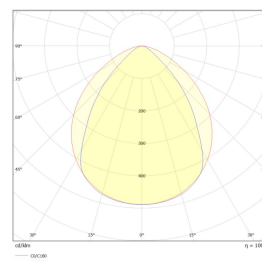

## Teknisk data

Spenning (V)	230
Effekt (W)	240
Lumen/Watt (lm)	140
Lysstyrke (lm)	33600
Fargetemperatur (K)	4000
Fargegjengivelse (Ra)	80
SDCM	3
Antall armaturer B 10A	1
Antall armaturer C 10A	2
Antall armaturer B 16A	3
Antall armaturer C 16A	4
Antall DALI-drivere	2
Antall DALI adresser	1
Min. omgivelsestemperatur (°C)	-30
Max. omgivelsestemperatur (°C)	+50

## Dimensjoner

Lengde (mm)	680
Høyde (mm)	60
Bredde (mm)	325
Lengde på tilf. kabel (mm)	1500
Nettovekt (g)	7600