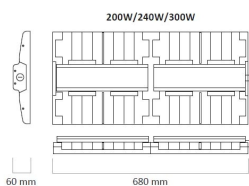

Teknisk data

Spenning (V)	230
Effekt (W)	240
Lumen/Watt (lm)	140
Lysstyrke (lm)	33600
Fargetemperatur (K)	4000
Fargegjengivelse (Ra)	80
SDCM	3
Antall armaturer B 10A	1
Antall armaturer C 10A	2
Antall armaturer B 16A	3
Antall armaturer C 16A	4
Antall DALI-drivere	2
Antall DALI adresser	1
Min. omgivelsestemperatur (°C)	-30
Max. omgivelsestemperatur (°C)	+50

Utførelse

Farge	Grå
RAL-kode	9006 - Sølv
Materiale	Aluminium
IP klasse	66
Lyskilde	LED
Isolasjonsklasse	I