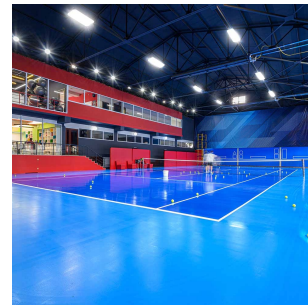

# Raft 33600lm 00403 DALI 240W 4000K 12

Elnr.: 3337963

Raft er en moderne effektiv storplatearmatur laget for åpne arealer i lager, kjøpesentre og produksjonshaller. Den er også benyttet med stor suksess i en rekke sportshaller bl.a for fotball, tennis/padel, og til flerbrukshaller, med lave blendingstall og eksepsjonell jevnhet. Raft serien er modulærbygget og har en rekke alternative optikker for ulike takhøyder og applikasjoner. Armaturen er meget lavtbyggende i støpt aluminiumshus og integrert koblingsboks. Raft har kraftige kjøleribber som sikrer pålitelighet og holdbarhet. Tetthetsgraden er høy med IP66. DALI er standard, og den kan også leveres med innebygget bevegelsessensor, ZigBee-styring etc. Raft lagerføres i mange ulike varianter, og kan også spesifiseres og leveres til prosjekter. Arbeidstemperatur -30°C til+50°C. Armaturen kan henges ned med medfølgende wire, eller utstyres med tak/veggbraketter eller spesialfeste for lineoppheng. Leveres med 1,5m påmontert gummikabel som standard. Klasse 1, IP66