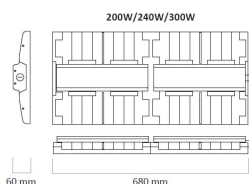

Teknisk data

Spenning (V)	230
Effekt (W)	240
Lumen/Watt (lm)	140
Lysstyrke (lm)	33600
Fargetemperatur (K)	4000
Fargegjengivelse (Ra)	80
SDCM	3
Antall armaturer B 10A	1
Antall armaturer C 10A	2
Antall armaturer B 16A	3
Antall armaturer C 16A	4
Antall DALI-drivere	2
Antall DALI adresser	1
Min. omgivelsestemperatur (°C)	-30
Max. omgivelsestemperatur (°C)	+50

Utførelse

Farge	Grå
RAL-kode	9006 - Sølv
Materiale	Aluminium
IP klasse	66
Lyskilde	LED
Isolasjonsklasse	I

Raft 33600lm 00403 DALI 240W 4000K 12

Elnr.: 3337963

Dimbar	Med DALI
Levetid L70B50 Ta25°	130.000
Levetid L70B10 Ta25°	78.000
Levetid L80B50 Ta25°	100.000
Levetid L80B10 Ta25°	75.000
Levetid L90B50 Ta25°	40.000
Levetid L90B10 Ta25°	24.000
IK-klasse	10
Energiklasse	D
Integrert/ekstern driver	Integrert
Montering	Nedhengt
Avdekningsmateriale	Strukturert plast
Dimmetype	DALI 2
Optikk	0403
Brannklasse D	Ja
DALI	Ja
Hurtigkobling	Nei
Antall poler	5
Utforming	Rektangulær
Lysfordeling	Ekstremt bredstrålende >80gr
Utstrålingsvinkel (°)	100x120
Type	Raft
Produktfamilie	Raft
Bruksområde	Industri, Sportshaller, Høylager/lager

Dimensjoner

Lengde (mm)	680
Høyde (mm)	60
Bredde (mm)	325
Lengde på tilf. kabel (mm)	1500
Nettvekt (g)	7600

Tilbehør

3337968	Raft Tak/Veggbrakett stillbar ballsikker (par)	
3337960	Raft kjettingoppheng ballsikkert - (par)	
3337960	Raft Wirefeste for langsgående wire (par)	
3337967	Raft Wireoppheng (par)	