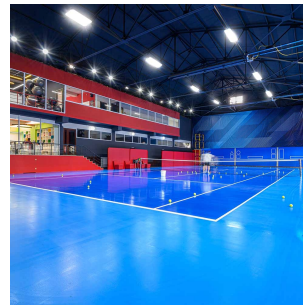

Raft 33600lm 00403 DALI 240W 4000K 12

Elnr.: 3337963

Raft er en moderne effektiv storplatearmatur laget for åpne arealer i lager, kjøpesentre og produksjonshaller. Den er også benyttet med stor suksess i en rekke sportshaller bl.a for fotball, tennis/padel, og til flerbrukshaller, med lave blendingstall og eksepsjonell jevnhet. Raft serien er modulærbygget og har en rekke alternative optikker for ulike takhøyder og applikasjoner. Armaturen er meget lavtbyggende i støpt aluminiumshus og integrert koblingsboks. Raft har kraftige kjøleribber som sikrer pålitelighet og holdbarhet. Tetthetsgraden er høy med IP66. DALI er standard, og den kan også leveres med innebygget bevegelsessensor, ZigBee-styring etc. Raft lagerføres i mange ulike varianter, og kan også spesifiseres og leveres til prosjekter. Arbeidstemperatur -30°C til+50°C. Armaturen kan henges ned med medfølgende wire, eller utstyres med tak/veggbraketter eller spesialfeste for lineoppheng. Leveres med 1,5m påmontert gummikabel som standard. Klasse 1, IP66