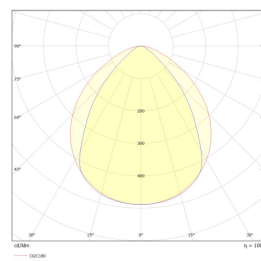

Teknisk data

Spenning (V)	230
Effekt (W)	240
Lumen/Watt (lm)	140
Lysstyrke (lm)	33600
Fargetemperatur (K)	4000
Fargegjengivelse (Ra)	80
SDCM	3
Antall armaturer B 10A	1
Antall armaturer C 10A	2
Antall armaturer B 16A	3
Antall armaturer C 16A	4
Antall DALI-drivere	2
Antall DALI adresser	1
Min. omgivelsestemperatur (°C)	-30
Max. omgivelsestemperatur (°C)	+50