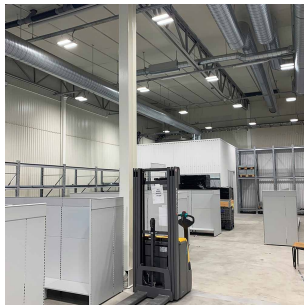

Raft 43500lm 4501 DALI 300W 4000K 60D

Elnr.: 3337964

Raft er en moderne effektiv storplatearmatur laget for åpne arealer i lager, kjøpesentre og produksjonshaller. Den er også benyttet med stor suksess i en rekke sportshaller bl.a for fotball, tennis/padel, og til flerbrukshaller, med lave blendingstall og eksepsjonell jevnhet. Raft serien er modulærbygget og har en rekke alternative optikker for ulike takhøyder og applikasjoner. Armaturen er meget lavtbyggende i støpt aluminiumshus og integrert koblingsboks. Raft har kraftige kjøleribber som sikrer pålitelighet og holdbarhet. Tetthetsgraden er høy med IP66. DALI er standard, og den kan også leveres med innebygget bevegelsessensor, ZigBee-styring etc. Raft lagerføres i mange ulike varianter, og kan også spesifiseres og leveres til prosjekter. Arbeidstemperatur -30°C til+50°C. Armaturen kan henges ned med medfølgende wire, eller utstyres med tak/veggbraketter eller spesialfeste for lineoppheng. Leveres med 1,5m påmontert gummikabel som standard. Klasse 1, IP66