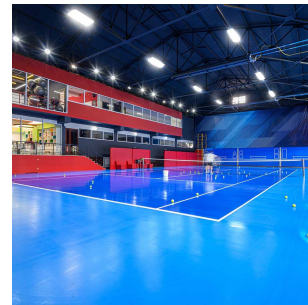

Raft 43500lm 4501 DALI 300W 4000K 60D

Elnr.: 3337964

Raft er en moderne effektiv storplatearmatur laget for åpne arealer i lager, kjøpesentre og produksjonshaller. Den er også benyttet med stor suksess i en rekke sportshaller bl.a for fotball, tennis/padel, og til flerbrukshaller, med lave blendingstall og eksepsjonell jevnhet. Raft serien er modulærbygget og har en rekke alternative optikker for ulike takhøyder og applikasjoner. Armaturen er meget lavtbyggende i støpt aluminiumshus og integrert koblingsboks. Raft har kraftige kjøleribber som sikrer pålitelighet og holdbarhet. Tetthetsgraden er høy med IP66. DALI er standard, og den kan også leveres med innebygget bevegelsessensor, ZigBee-styring etc. Raft lagerføres i mange ulike varianter, og kan også spesifiseres og leveres til prosjekter. Arbeidstemperatur -30°C til+50°C. Armaturen kan henges ned med medfølgende wire, eller utstyres med tak/veggbraketter eller spesialfeste for lineoppheng. Leveres med 1,5m påmontert gummikabel som standard. Klasse 1, IP66