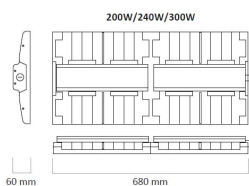

Teknisk data

Spenning (V)	230
Effekt (W)	300
Lumen/Watt (lm)	145
Lysstyrke (lm)	43500
Fargetemperatur (K)	4000
Fargegjengivelse (Ra)	80
SDCM	3
Antall armaturer B 10A	2
Antall armaturer C 10A	4
Antall armaturer B 16A	4
Antall armaturer C 16A	6
Antall DALI-drivere	2
Antall DALI adresser	2
Min. omgivelsestemperatur (°C)	-30
Max. omgivelsestemperatur (°C)	+50

Dimensjoner

Lengde (mm)	680
Høyde (mm)	60
Bredde (mm)	325
Lengde på tilf. kabel (mm)	1500
Nettovekt (g)	7800

Tilbehør

3337968	Raft Tak/Veggbrakett stillbar ballsikker (par)	
3337960	Raft kjettingoppheng ballsikkert - (par)	
3337960	Raft Wirefeste for langsgående wire (par)	
3337967	Raft Wireoppheng (par)	