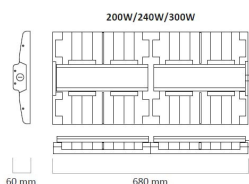

## Teknisk data

Spenning (V)	230
Effekt (W)	300
Lumen/Watt (lm)	145
Lysstyrke (lm)	43500
Fargetemperatur (K)	4000
Fargegjengivelse (Ra)	80
SDCM	3
Antall armaturer B 10A	2
Antall armaturer C 10A	4
Antall armaturer B 16A	4
Antall armaturer C 16A	6
Antall DALI-drivere	2
Antall DALI adresser	2
Min. omgivelsestemperatur (°C)	-30
Max. omgivelsestemperatur (°C)	+50

## Dimensjoner

Lengde (mm)	680
Høyde (mm)	60
Bredde (mm)	325
Lengde på tilf. kabel (mm)	1500