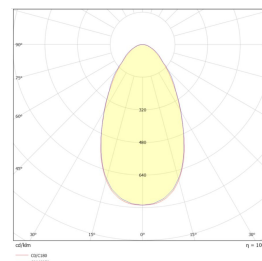

Teknisk data

Spenning (V)	230
Effekt (W)	300
Lumen/Watt (lm)	145
Lysstyrke (lm)	43500
Fargetemperatur (K)	4000
Fargegjengivelse (Ra)	80
SDCM	3
Antall armaturer B 10A	2
Antall armaturer C 10A	4
Antall armaturer B 16A	4
Antall armaturer C 16A	6
Antall DALI-drivere	2
Antall DALI adresser	2
Min. omgivelsestemperatur (°C)	-30
Max. omgivelsestemperatur (°C)	+50