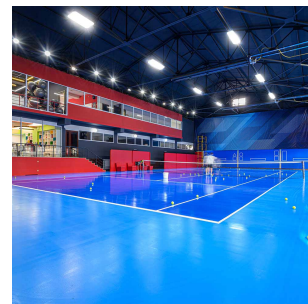

# Raft 43500lm 4501 DALI 300W 4000K 60D

Elnr.: 3337964

LUZENSE® Unilamp®

Raft er en moderne effektiv storplatearmatur laget for åpne arealer i lager, kjøpesentre og produksjonshaller. Den er også benyttet med stor suksess i en rekke sportshaller bl.a for fotball, tennis/padel, og til flerbrukshaller, med lave blendingstall og eksepsjonell jevnhet. Raft serien er modulærbygget og har en rekke alternative optikker for ulike takhøyder og applikasjoner. Armaturen er meget lavtbyggende i støpt aluminiumshus og integrert koblingsboks. Raft har kraftige kjøleribber som sikrer pålitelighet og holdbarhet. Tetthetsgraden er høy med IP66. DALI er standard, og den kan også leveres med innebygget bevegelsessensor, ZigBee-styring etc. Raft lagerføres i mange ulike varianter, og kan også spesifiseres og leveres til prosjekter. Arbeidstemperatur -30°C til+50°C. Armaturen kan henges ned med medfølgende wire, eller utstyres med tak/veggbraketter eller spesialfeste for lineoppheng. Leveres med 1,5m påmontert gummikabel som standard. Klasse 1, IP66