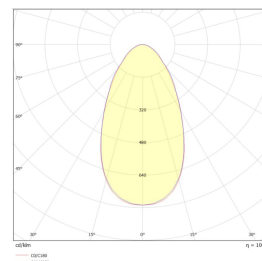

## Teknisk data

Spenning (V)	230
Effekt (W)	300
Lumen/Watt (lm)	145
Lysstyrke (lm)	43500
Fargetemperatur (K)	4000
Fargegjengivelse (Ra)	80
SDCM	3
Antall armaturer B 10A	2
Antall armaturer C 10A	4
Antall armaturer B 16A	4
Antall armaturer C 16A	6
Antall DALI-drivere	2
Antall DALI adresser	2
Min. omgivelsestemperatur (°C)	-30
Max. omgivelsestemperatur (°C)	+50

## Dimensjoner

Lengde (mm)	680
Høyde (mm)	60
Bredde (mm)	325
Lengde på tilf. kabel (mm)	1500