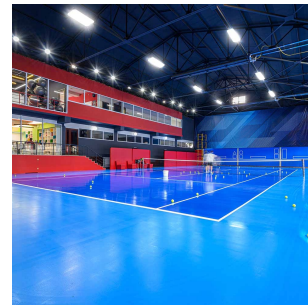

Raft 58000lm 4501 DALI 400W 4000K 60D

Elnr.: 3337965

Raft er en moderne effektiv storplatearmatur laget for åpne arealer i lager, kjøpesentre og produksjonshaller. Den er også benyttet med stor suksess i en rekke sportshaller bl.a for fotball, tennis/padel, og til flerbrukshaller, med lave blendingstall og eksepsjonell jevnhet. Raft serien er modulærbygget og har en rekke alternative optikker for ulike takhøyder og applikasjoner. Armaturen er meget lavtbyggende i støpt aluminiumshus og integrert koblingsboks. Raft har kraftige kjøleribber som sikrer pålitelighet og holdbarhet. Tetthetsgraden er høy med IP66. DALI er standard, og den kan også leveres med innebygget bevegelsessensor, ZigBee-styring etc. Raft lagerføres i mange ulike varianter, og kan også spesifiseres og leveres til prosjekter. Arbeidstemperatur -30°C til+50°C. Armaturen kan henges ned med medfølgende wire, eller utstyres med tak/veggbraketter eller spesialfeste for lineoppheng. Leveres med 1,5m påmontert gummikabel som standard. Klasse 1, IP66.