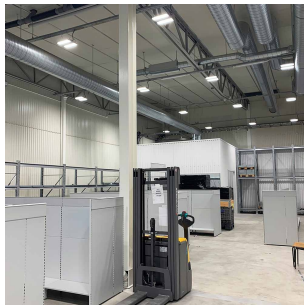

Raft 58000lm 4501 DALI 400W 4000K 60D

Elnr.: 3337965

Raft er en moderne effektiv storplatearmatur laget for åpne arealer i lager, kjøpesentre og produksjonshaller. Den er også benyttet med stor suksess i en rekke sportshaller bl.a for fotball, tennis/padel, og til flerbrukshaller, med lave blendingstall og eksepsjonell jevnhet. Raft serien er modulærbygget og har en rekke alternative optikker for ulike takhøyder og applikasjoner. Armaturen er meget lavtbyggende i støpt aluminiumshus og integrert koblingsboks. Raft har kraftige kjøleribber som sikrer pålitelighet og holdbarhet. Tetthetsgraden er høy med IP66. DALI er standard, og den kan også leveres med innebygget bevegelsessensor, ZigBee-styring etc. Raft lagerføres i mange ulike varianter, og kan også spesifiseres og leveres til prosjekter. Arbeidstemperatur -30°C til+50°C. Armaturen kan henges ned med medfølgende wire, eller utstyres med tak/veggbraketter eller spesialfeste for lineoppheng. Leveres med 1,5m påmontert gummikabel som standard. Klasse 1, IP66.