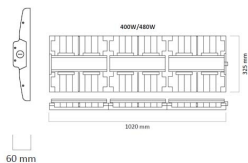

Teknisk data

Spenning (V)	230
Effekt (W)	400
Lumen/Watt (lm)	145
Lysstyrke (lm)	58000
Fargetemperatur (K)	4000
Fargegjengivelse (Ra)	80
SDCM	3
Antall armaturer B 10A	2
Antall armaturer C 10A	3
Antall armaturer B 16A	3
Antall armaturer C 16A	5
Antall DALI-drivere	2
Antall DALI adresser	2
Min. omgivelsestemperatur (°C)	-30
Max. omgivelsestemperatur (°C)	+50

Utførelse

Farge	Grå
RAL-kode	9006 - Sølv
Materiale	Aluminium
IP klasse	66
Lyskilde	LED
Isolasjonsklasse	I