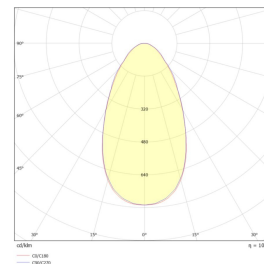

Teknisk data

Spenning (V)	230
Effekt (W)	400
Lumen/Watt (lm)	145
Lysstyrke (lm)	58000
Fargetemperatur (K)	4000
Fargegjengivelse (Ra)	80
SDCM	3
Antall armaturer B 10A	2
Antall armaturer C 10A	3
Antall armaturer B 16A	3
Antall armaturer C 16A	5
Antall DALI-drivere	2
Antall DALI adresser	2
Min. omgivelsestemperatur (°C)	-30
Max. omgivelsestemperatur (°C)	+50