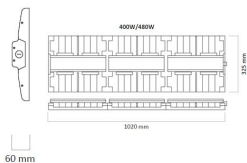

Teknisk data

Spenning (V)	230
Effekt (W)	400
Lumen/Watt (lm)	145
Lysstyrke (lm)	58000
Fargetemperatur (K)	4000
Fargegjengivelse (Ra)	80
SDCM	3
Antall armaturer B 10A	2
Antall armaturer C 10A	3
Antall armaturer B 16A	3
Antall armaturer C 16A	5
Antall DALI-drivere	2
Antall DALI adresser	2
Min. omgivelsestemperatur (°C)	-30
Max. omgivelsestemperatur (°C)	+50

Utførelse

Farge	Grå
RAL-kode	9006 - Sølv
Materiale	Aluminium
IP klasse	66
Lyskilde	LED
Isolasjonsklasse	I