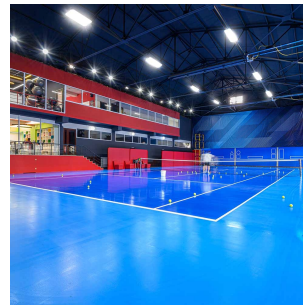

Raft 58000lm 4501 DALI 400W 4000K 60D

Elnr.: 3337965

Raft er en moderne effektiv storplatearmatur laget for åpne arealer i lager, kjøpesentre og produksjonshaller. Den er også benyttet med stor suksess i en rekke sportshaller bl.a for fotball, tennis/padel, og til flerbrukshaller, med lave blendingstall og eksepsjonell jevnhet. Raft serien er modulærbygget og har en rekke alternative optikker for ulike takhøyder og applikasjoner. Armaturen er meget lavtbyggende i støpt aluminiumshus og integrert koblingsboks. Raft har kraftige kjøleribber som sikrer pålitelighet og holdbarhet. Tetthetsgraden er høy med IP66. DALI er standard, og den kan også leveres med innebygget bevegelsessensor, ZigBee-styring etc. Raft lagerføres i mange ulike varianter, og kan også spesifiseres og leveres til prosjekter. Arbeidstemperatur -30°C til+50°C. Armaturen kan henges ned med medfølgende wire, eller utstyres med tak/veggbraketter eller spesialfeste for lineoppheng. Leveres med 1,5m påmontert gummikabel som standard. Klasse 1, IP66.