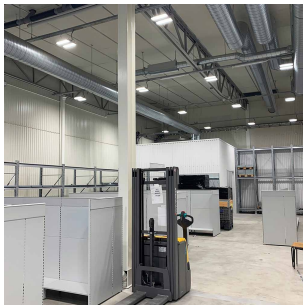

Raft 58000lm 4501 DALI 400W 4000K 60D

Elnr.: 3337965

Raft er en moderne effektiv storplatearmatur laget for åpne arealer i lager, kjøpesentre og produksjonshaller. Den er også benyttet med stor suksess i en rekke sportshaller bl.a for fotball, tennis/padel, og til flerbrukshaller, med lave blendingstall og eksepsjonell jevnhet. Raft serien er modulærbygget og har en rekke alternative optikker for ulike takhøyder og applikasjoner. Armaturen er meget lavtbyggende i støpt aluminiumshus og integrert koblingsboks. Raft har kraftige kjøleribber som sikrer pålitelighet og holdbarhet. Tetthetsgraden er høy med IP66. DALI er standard, og den kan også leveres med innebygget bevegelsessensor, ZigBee-styring etc. Raft lagerføres i mange ulike varianter, og kan også spesifiseres og leveres til prosjekter. Arbeidstemperatur -30°C til+50°C. Armaturen kan henges ned med medfølgende wire, eller utstyres med tak/veggbraketter eller spesialfeste for lineoppheng. Leveres med 1,5m påmontert gummikabel som standard. Klasse 1, IP66.