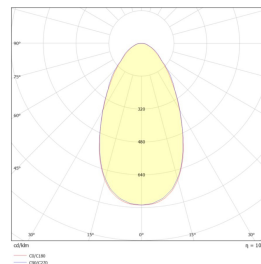

Teknisk data

Spenning (V)	230
Effekt (W)	400
Lumen/Watt (lm)	145
Lysstyrke (lm)	58000
Fargetemperatur (K)	4000
Fargegjengivelse (Ra)	80
SDCM	3
Antall armaturer B 10A	2
Antall armaturer C 10A	3
Antall armaturer B 16A	3
Antall armaturer C 16A	5
Antall DALI-drivere	2
Antall DALI adresser	2
Min. omgivelsestemperatur (°C)	-30
Max. omgivelsestemperatur (°C)	+50