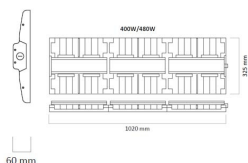

Teknisk data

Spenning (V)	230
Effekt (W)	480
Lumen/Watt (lm)	145
Lysstyrke (lm)	69600
Fargetemperatur (K)	4000
Fargegjengivelse (Ra)	80
SDCM	3
Antall armaturer B 10A	1
Antall armaturer C 10A	2
Antall armaturer B 16A	2
Antall armaturer C 16A	3
Antall DALI-drivere	2
Antall DALI adresser	2
Min. omgivelsestemperatur (°C)	-30
Max. omgivelsestemperatur (°C)	+50

Utførelse

Farge	Grå
Materiale	Aluminium
IP klasse	66
Lyskilde	LED
Isolasjonsklasse	I
Dimbar	Med DALI