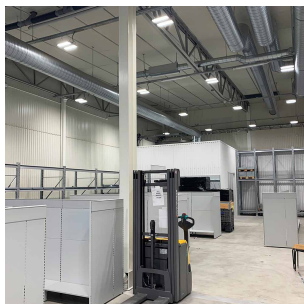

# Raft 69600lm 4501 DALI 480W 4000K 60D

Elnr.: 3337966

Raft er en moderne effektiv storplatearmatur laget for åpne arealer i lager, kjøpesentre og produksjonshaller. Den er også benyttet med stor suksess i en rekke sportshaller bl.a for fotball, tennis/padel, og til flerbrukshaller, med lave blendingstall og eksepsjonell jevnhet. Raft serien er modulærbygget og har en rekke alternative optikker for ulike takhøyder og applikasjoner. Armaturen er meget lavtbyggende i støpt aluminiumshus og integrert koblingsboks. Raft har kraftige kjøleribber som sikrer pålitelighet og holdbarhet. Tetthetsgraden er høy med IP66. DALI er standard, og den kan også leveres med innebygget bevegelsessensor, ZigBee-styring etc. Raft lagerføres i mange ulike varianter, og kan også spesifiseres og leveres til prosjekter. Arbeidstemperatur -30°C til+50°C. Armaturen kan henges ned med medfølgende wire, eller utstyres med tak/veggbraketter eller spesialfeste for lineoppheng. Leveres med 1,5m påmontert gummikabel som standard. Klasse 1, IP66