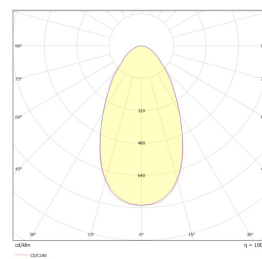

## Teknisk data

Spenning (V)	230
Effekt (W)	480
Lumen/Watt (lm)	145
Lysstyrke (lm)	69600
Fargetemperatur (K)	4000
Fargegjengivelse (Ra)	80
SDCM	3
Antall armaturer B 10A	1
Antall armaturer C 10A	2
Antall armaturer B 16A	2
Antall armaturer C 16A	3
Antall DALI-drivere	2
Antall DALI adresser	2
Min. omgivelsestemperatur (°C)	-30
Max. omgivelsestemperatur (°C)	+50