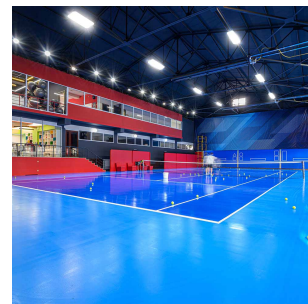

# Raft 69600lm 4501 DALI 480W 4000K 60D

Elnr.: 3337966

Raft er en moderne effektiv storplatearmatur laget for åpne arealer i lager, kjøpesentre og produksjonshaller. Den er også benyttet med stor suksess i en rekke sportshaller bl.a for fotball, tennis/padel, og til flerbrukshaller, med lave blendingstall og eksepsjonell jevnhet. Raft serien er modulærbygget og har en rekke alternative optikker for ulike takhøyder og applikasjoner. Armaturen er meget lavtbyggende i støpt aluminiumshus og integrert koblingsboks. Raft har kraftige kjøleribber som sikrer pålitelighet og holdbarhet. Tetthetsgraden er høy med IP66. DALI er standard, og den kan også leveres med innebygget bevegelsessensor, ZigBee-styring etc. Raft lagerføres i mange ulike varianter, og kan også spesifiseres og leveres til prosjekter. Arbeidstemperatur -30°C til+50°C. Armaturen kan henges ned med medfølgende wire, eller utstyres med tak/veggbraketter eller spesialfeste for lineoppheng. Leveres med 1,5m påmontert gummikabel som standard. Klasse 1, IP66