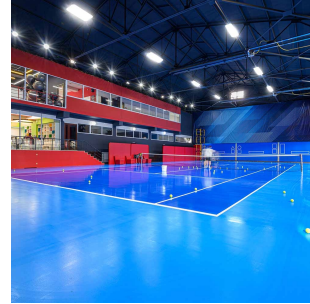

Raft Tak/Veggbrakett stillbar ballsikker (pa

Elnr.: 3337968

Justerbar ballsikker takbrakett for Raft armaturer. Utførelse i stål. Sølv.

Teknisk data

Effekt (W)	-
Lysstyrke (lm)	-
Min. omgivelsestemperatur (°C)	-30
Max. omgivelsestemperatur (°C)	+50

Utførelse

Farge	Grå
RAL-kode	9006 - Sølv
Materiale	Stål
IP klasse	-
Type	Raft Tilbehør
Produktfamilie	Raft
Bruksområde	Industri, Sportshaller, Høylager/lager

Dimensjoner

Lengde (mm)	65
Høyde (mm)	172,5
Bredde (mm)	40