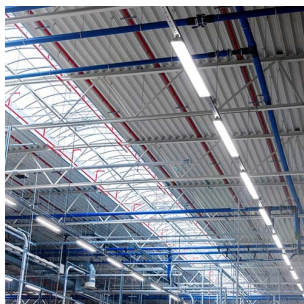

RackLite 6500lm 6401 50W DALI 4000K

Elnr.: 3337980

RackLite er en lineær effektiv armatur med mange bruksområder. Det store utvalget av optikker gjør at den både er en sikker vinner i spesielle applikasjoner som padel- og tennisbaner, men også i lagerapplikasjoner hvor det er høye krav til lys i gangbaner og i reoler. En av de valgfrie optikkene er designet for midtganger mellom lagerreoler der den genererer et rektangulært belysningsmønster som perfekt passer formen på gangene. Ulike symmetriske og asymmetriske lysfordelingsløsninger kan velges utfra behov, for eksempel for å lage et meget jevnt lysnivå på reolforkantene. Med linseoptikken kan lyset rettes og kontrolleres på en helt annen måte enn med tradisjonell reflektortechnik. Den innovative teknikken er laget med tanke på å erstatte lysrør og metallhalogen løsninger for å spare energi. Armaturstamme i aluminium, linseoptikk i polykarbonat. RackLite spesifiseres og produseres til prosjekter. Enkelte varianter lagerføres også. Den kan leveres med innebygget programmerbar ZigBee, DALI eller tradisjonell bevegelsessensor. Arbeidstemperatur -30°C til +50°C. Armaturen kan henges ned eller utstyres med ulike tak/veggbraketter. Leveres standard med 3m påmontert gummikabel, og armatur i sort farge. Klasse I, IP65..