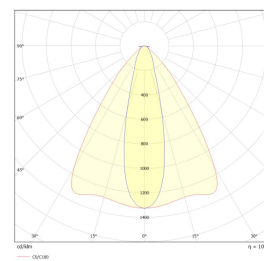

Teknisk data

Spenning (V)	230
Effekt (W)	50
Lumen/Watt (lm)	130
Lysstyrke (lm)	6500
Fargetemperatur (K)	4000
Fargegjengivelse (Ra)	80
SDCM	3
Antall armaturer B 10A	16
Antall armaturer C 10A	26
Antall armaturer B 16A	27
Antall armaturer C 16A	44
Antall DALI-drivere	1
Antall DALI adresser	1
Min. omgivelsestemperatur (°C)	-30
Max. omgivelsestemperatur (°C)	+50