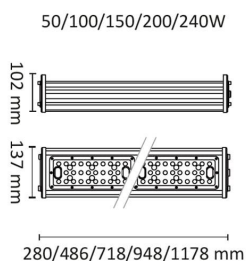

RackLite 6500lm 6401 50W DALI 4000K

Elnr.: 3337980

RackLite er en lineær effektiv armatur med mange bruksområder. Det store utvalget av optikker gjør at den både er en sikker vinner i spesielle applikasjoner som padel- og tennisbaner, men også i lagerapplikasjoner hvor det er høye krav til lys i gangbaner og i reoler. En av de valgfrie optikkene er designet for midtganger mellom lagerreoler der den genererer et rektangulært belysningsmønster som perfekt passer formen på gangene. Ulike symmetriske og asymmetriske lysfordelingsløsninger kan velges utfra behov, for eksempel for å lage et meget jevnt lysnivå på reolforkantene. Med linseoptikken kan lyset rettes og kontrolleres på en helt annen måte enn med tradisjonell reflektortechnik. Den innovative teknikken er laget med tanke på å erstatte lysrør og metallhalogen løsninger for å spare energi. Armaturstamme i aluminium, linseoptikk i polykarbonat. RackLite spesifiseres og produseres til prosjekter. Enkelte varianter lagerføres også. Den kan leveres med innebygget programmerbar ZigBee, DALI eller tradisjonell bevegelsessensor. Arbeidstemperatur -30°C til +50°C. Armaturen kan henges ned eller utstyres med ulike tak/veggbraketter. Leveres standard med 3m påmontert gummikabel, og armatur i sort farge. Klasse I, IP65..

Teknisk data

Spenning (V)	230
Effekt (W)	50
Lumen/Watt (lm)	130
Lysstyrke (lm)	6500
Fargetemperatur (K)	4000
Fargegjengivelse (Ra)	80
SDCM	3
Antall armaturer B 10A	16
Antall armaturer C 10A	26
Antall armaturer B 16A	27
Antall armaturer C 16A	44
Antall DALI-drivere	1
Antall DALI adresser	1
Min. omgivelsestemperatur (°C)	-30
Max. omgivelsestemperatur (°C)	+50

Dimensjoner

Lengde (mm)	280
Høyde (mm)	102
Bredde (mm)	137
Lengde på tilf. kabel (mm)	3000
Nettvekt (g)	2090

Tilbehør

3337987	RackLite Stillbar brakett (par)	
3337986	RackLite Takbrakett (par)	
3337980	RackLite Stillbart feste for 50mm rør (par)	
3337985	RackLite Wireoppheng (par)	