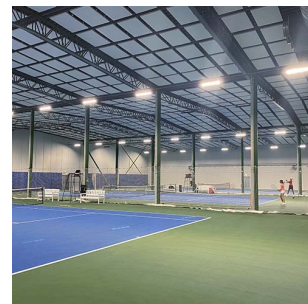

RackLite 6500lm 6401 50W DALI 4000K

Elnr.: 3337980

RackLite er en lineær effektiv armatur med mange bruksområder. Det store utvalget av optikker gjør at den både er en sikker vinner i spesielle applikasjoner som padel- og tennisbaner, men også i lagerapplikasjoner hvor det er høye krav til lys i gangbaner og i reoler. En av de valgfrie optikkene er designet for midtganger mellom lagerreoler der den genererer et rektangulært belysningsmønster som perfekt passer formen på gangene. Ulike symmetriske og asymmetriske lysfordelingsløsninger kan velges utfra behov, for eksempel for å lage et meget jevnt lysnivå på reolforkantene. Med linseoptikken kan lyset rettes og kontrolleres på en helt annen måte enn med tradisjonell reflektortechnik. Den innovative teknikken er laget med tanke på å erstatte lysrør og metallhalogen løsninger for å spare energi. Armaturstamme i aluminium, linseoptikk i polykarbonat. RackLite spesifiseres og produseres til prosjekter. Enkelte varianter lagerføres også. Den kan leveres med innebygget programmerbar ZigBee, DALI eller tradisjonell bevegelsessensor. Arbeidstemperatur -30°C til +50°C. Armaturen kan henges ned eller utstyres med ulike tak/veggbraketter. Leveres standard med 3m påmontert gummikabel, og armatur i sort farge. Klasse I, IP65..