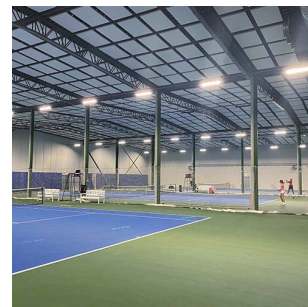

RackLite 14000lm 6401 100W DALI 4000K

Elnr.: 3337981

RackLite er en lineær effektiv armatur med mange bruksområder. Det store utvalget av optikker gjør at den både er en sikker vinner i spesielle applikasjoner som padel- og tennisbaner, men også i lagerapplikasjoner hvor det er høye krav til lys i gangbaner og i reoler. En av de valgfrie optikkene er designet for midtganger mellom lagerreoler der den genererer et rektangulært belysningsmønster som perfekt passer formen på gangene. Ulike symmetriske og asymmetriske lysfordelingsløsninger kan velges utfra behov, for eksempel for å lage et meget jevnt lysnivå på reolforkantene. Med linseoptikken kan lyset rettes og kontrolleres på en helt annen måte enn med tradisjonell reflektortechnik. Den innovative teknikken er laget med tanke på å erstatte lysrør og metallhalogen løsninger for å spare energi. Armaturstamme i aluminium, linseoptikk i polykarbonat. RackLite spesifiseres og produseres til prosjekter. Enkelte varianter lagerføres også. Den kan leveres med innebygget programmerbar ZigBee, DALI eller tradisjonell bevegelsessensor. Arbeidstemperatur -30°C til $+50^{\circ}\text{C}$. Armaturen kan henges ned eller utstyres med ulike tak/veggbraketter. Leveres standard med 3m påmontert gummikabel, og armatur i sort farge. Klasse I, IP65.