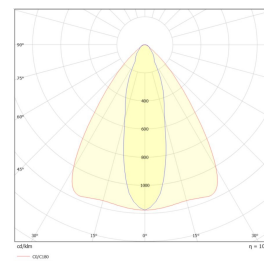

Teknisk data

Spenning (V)	230
Effekt (W)	100
Lumen/Watt (lm)	140
Lysstyrke (lm)	14000
Fargetemperatur (K)	4000
Fargegjengivelse (Ra)	80
SDCM	3
Antall armaturer B 10A	5
Antall armaturer C 10A	9
Antall armaturer B 16A	8
Antall armaturer C 16A	14
Antall DALI-drivere	1
Antall DALI adresser	1
Min. omgivelsestemperatur ($^{\circ}\text{C}$)	-30
Max. omgivelsestemperatur ($^{\circ}\text{C}$)	+50