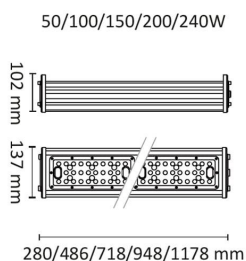

RackLite 14000lm 6401 100W DALI 4000K

Elnr.: 3337981

RackLite er en lineær effektiv armatur med mange bruksområder. Det store utvalget av optikker gjør at den både er en sikker vinner i spesielle applikasjoner som padel- og tennisbaner, men også i lagerapplikasjoner hvor det er høye krav til lys i gangbaner og i reoler. En av de valgfrie optikkene er designet for midtganger mellom lagerreoler der den genererer et rektangulært belysningsmønster som perfekt passer formen på gangene. Ulike symmetriske og asymmetriske lysfordelingsløsninger kan velges utfra behov, for eksempel for å lage et meget jevnt lysnivå på reolforkantene. Med linseoptikken kan lyset rettes og kontrolleres på en helt annen måte enn med tradisjonell reflektortechnik. Den innovative teknikken er laget med tanke på å erstatte lysrør og metallhalogen løsninger for å spare energi. Armaturstamme i aluminium, linseoptikk i polykarbonat. RackLite spesifiseres og produseres til prosjekter. Enkelte varianter lagerføres også. Den kan leveres med innebygget programmerbar ZigBee, DALI eller tradisjonell bevegelsessensor. Arbeidstemperatur -30°C til $+50^{\circ}\text{C}$. Armaturen kan henges ned eller utstyres med ulike tak/veggbraketter. Leveres standard med 3m påmontert gummikabel, og armatur i sort farge. Klasse I, IP65.

Teknisk data

Spenning (V)	230
Effekt (W)	100
Lumen/Watt (lm)	140
Lysstyrke (lm)	14000
Fargetemperatur (K)	4000
Fargegjengivelse (Ra)	80
SDCM	3
Antall armaturer B 10A	5
Antall armaturer C 10A	9
Antall armaturer B 16A	8
Antall armaturer C 16A	14
Antall DALI-drivere	1
Antall DALI adresser	1
Min. omgivelsestemperatur ($^{\circ}\text{C}$)	-30
Max. omgivelsestemperatur ($^{\circ}\text{C}$)	+50

Dimensjoner

Lengde (mm)	486
Høyde (mm)	102
Bredde (mm)	137
Lengde på tilf. kabel (mm)	3000
Nettovekt (g)	3400

Tilbehør

3337987	RackLite Stillbar brakett (par)	
3337986	RackLite Takbrakett (par)	
3337980	RackLite Stillbart feste for 50mm rør (par)	
3337985	RackLite Wireoppheng (par)	