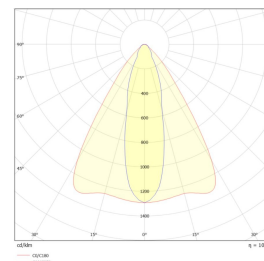

## Teknisk data

Spenning (V)	230
Effekt (W)	150
Lumen/Watt (lm)	130
Lysstyrke (lm)	19500
Fargetemperatur (K)	4000
Fargegjengivelse (Ra)	80
SDCM	3
Antall armaturer B 10A	5
Antall armaturer C 10A	8
Antall armaturer B 16A	8
Antall armaturer C 16A	13
Antall DALI-drivere	1
Antall DALI adresser	1
Min. omgivelsestemperatur (°C)	-30
Max. omgivelsestemperatur (°C)	+50

## Dimensjoner

Lengde (mm)	718
Høyde (mm)	102
Bredde (mm)	137
Lengde på tilf. kabel (mm)	3000
Nettovekt (g)	4700