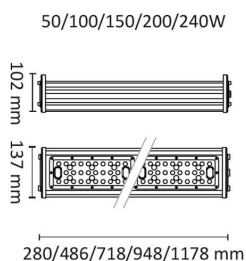

RackLite 19500lm 6401 150W DALI 4000K

Elnr.: 3337982

RackLite er en lineær effektiv armatur med mange bruksområder. Det store utvalget av optikker gjør at den både er en sikker vinner i spesielle applikasjoner som padel- og tennisbaner, men også i lagerapplikasjoner hvor det er høye krav til lys i gangbaner og i reoler. En av de valgfrie optikkene er designet for midtganger mellom lagerreoler der den genererer et rektangulært belysningsmønster som perfekt passer formen på gangene. Ulike symmetriske og asymmetriske lysfordelingsløsninger kan velges utfra behov, for eksempel for å lage et meget jevnt lysnivå på reolforkantene. Med linseoptikken kan lyset rettes og kontrolleres på en helt annen måte enn med tradisjonell reflektorteknikk. Den innovative teknikken er laget med tanke på å erstatte lysrør og metallhalogen løsninger for å spare energi. Armaturstamme i aluminium, linseoptikk i polykarbonat. RackLite spesifiseres og produseres til prosjekter. Enkelte varianter lagerføres også. Den kan leveres med innebygget programmerbar ZigBee, DALI eller tradisjonell bevegelsessensor. Arbeidstemperatur -30°C til +50°C. Armaturen kan henges ned eller utstyres med ulike tak/veggbraketter. Leveres standard med 3m påmontert gummikabel, og armatur i sort farge. Klasse I, IP65.

Teknisk data

Spenning (V)	230
Effekt (W)	150
Lumen/Watt (lm)	130
Lysstyrke (lm)	19500
Fargetemperatur (K)	4000
Fargegjengivelse (Ra)	80
SDCM	3
Antall armaturer B 10A	5
Antall armaturer C 10A	8
Antall armaturer B 16A	8
Antall armaturer C 16A	13
Antall DALI-drivere	1
Antall DALI adresser	1
Min. omgivelsestemperatur (°C)	-30
Max. omgivelsestemperatur (°C)	+50

Dimensjoner

Lengde (mm)	718
Høyde (mm)	102
Bredde (mm)	137
Lengde på tilf. kabel (mm)	3000

Tilbehør

3337987	RackLite Stillbar brakett (par)	
3337986	RackLite Takbrakett (par)	
3337980	RackLite Stillbart feste for 50mm rør (par)	
3337985	RackLite Wireoppheng (par)	