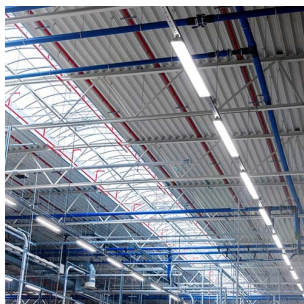

# RackLite 19500lm 6401 150W DALI 4000K

Elnr.: 3337982

RackLite er en lineær effektiv armatur med mange bruksområder. Det store utvalget av optikker gjør at den både er en sikker vinner i spesielle applikasjoner som padel- og tennisbaner, men også i lagerapplikasjoner hvor det er høye krav til lys i gangbaner og i reoler. En av de valgfrie optikkene er designet for midtganger mellom lagerreoler der den genererer et rektangulært belysningsmønster som perfekt passer formen på gangene. Ulike symmetriske og asymmetriske lysfordelingsløsninger kan velges utfra behov, for eksempel for å lage et meget jevnt lysnivå på reolforkantene. Med linseoptikken kan lyset rettes og kontrolleres på en helt annen måte enn med tradisjonell reflektortechnik. Den innovative teknikken er laget med tanke på å erstatte lysrør og metallhalogen løsninger for å spare energi. Armaturstamme i aluminium, linseoptikk i polykarbonat. RackLite spesifiseres og produseres til prosjekter. Enkelte varianter lagerføres også. Den kan leveres med innebygget programmerbar ZigBee, DALI eller tradisjonell bevegelsessensor. Arbeidstemperatur -30°C til +50°C. Armaturen kan henges ned eller utstyres med ulike tak/veggbraketter. Leveres standard med 3m påmontert gummikabel, og armatur i sort farge. Klasse I, IP65.