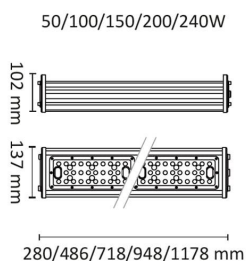

# RackLite 19500lm 6401 150W DALI 4000K

Elnr.: 3337982

RackLite er en lineær effektiv armatur med mange bruksområder. Det store utvalget av optikker gjør at den både er en sikker vinner i spesielle applikasjoner som padel- og tennisbaner, men også i lagerapplikasjoner hvor det er høye krav til lys i gangbaner og i reoler. En av de valgfrie optikkene er designet for midtganger mellom lagerreoler der den genererer et rektangulært belysningsmønster som perfekt passer formen på gangene. Ulike symmetriske og asymmetriske lysfordelingsløsninger kan velges utfra behov, for eksempel for å lage et meget jevnt lysnivå på reolforkantene. Med linseoptikken kan lyset rettes og kontrolleres på en helt annen måte enn med tradisjonell reflektortechnik. Den innovative teknikken er laget med tanke på å erstatte lysrør og metallhalogen løsninger for å spare energi. Armaturstamme i aluminium, linseoptikk i polykarbonat. RackLite spesifiseres og produseres til prosjekter. Enkelte varianter lagerføres også. Den kan leveres med innebygget programmerbar ZigBee, DALI eller tradisjonell bevegelsessensor. Arbeidstemperatur -30°C til +50°C. Armaturen kan henges ned eller utstyres med ulike tak/veggbraketter. Leveres standard med 3m påmontert gummikabel, og armatur i sort farge. Klasse I, IP65.

## Teknisk data

Spenning (V)	230
Effekt (W)	150
Lumen/Watt (lm)	130
Lysstyrke (lm)	19500
Fargetemperatur (K)	4000
Fargegjengivelse (Ra)	80
SDCM	3
Antall armaturer B 10A	5
Antall armaturer C 10A	8
Antall armaturer B 16A	8
Antall armaturer C 16A	13
Antall DALI-drivere	1
Antall DALI adresser	1
Min. omgivelsestemperatur (°C)	-30
Max. omgivelsestemperatur (°C)	+50

## Dimensjoner

Lengde (mm)	718
Høyde (mm)	102
Bredde (mm)	137
Lengde på tilf. kabel (mm)	3000
Nettovekt (g)	4700