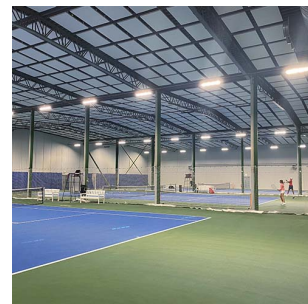

RackLite 19500lm 6401 150W DALI 4000K

Elnr.: 3337982

RackLite er en lineær effektiv armatur med mange bruksområder. Det store utvalget av optikker gjør at den både er en sikker vinner i spesielle applikasjoner som padel- og tennisbaner, men også i lagerapplikasjoner hvor det er høye krav til lys i gangbaner og i reoler. En av de valgfrie optikkene er designet for midtganger mellom lagerreoler der den genererer et rektangulært belysningsmønster som perfekt passer formen på gangene. Ulike symmetriske og asymmetriske lysfordelingsløsninger kan velges utfra behov, for eksempel for å lage et meget jevnt lysnivå på reolforkantene. Med linseoptikken kan lyset rettes og kontrolleres på en helt annen måte enn med tradisjonell reflektorteknikk. Den innovative teknikken er laget med tanke på å erstatte lysrør og metallhalogen løsninger for å spare energi. Armaturstamme i aluminium, linseoptikk i polykarbonat. RackLite spesifiseres og produseres til prosjekter. Enkelte varianter lagerføres også. Den kan leveres med innebygget programmerbar ZigBee, DALI eller tradisjonell bevegelsessensor. Arbeidstemperatur -30°C til +50°C. Armaturen kan henges ned eller utstyres med ulike tak/veggbraketter. Leveres standard med 3m påmontert gummikabel, og armatur i sort farge. Klasse I, IP65.