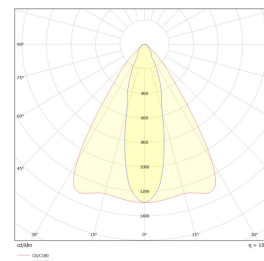

RackLite 19500lm 6401 150W DALI 4000K

Elnr.: 3337982

RackLite er en lineær effektiv armatur med mange bruksområder. Det store utvalget av optikker gjør at den både er en sikker vinner i spesielle applikasjoner som padel- og tennisbaner, men også i lagerapplikasjoner hvor det er høye krav til lys i gangbaner og i reoler. En av de valgfrie optikkene er designet for midtganger mellom lagerreoler der den genererer et rektangulært belysningsmønster som perfekt passer formen på gangene. Ulike symmetriske og asymmetriske lysfordelingsløsninger kan velges utfra behov, for eksempel for å lage et meget jevnt lysnivå på reolforkantene. Med linseoptikken kan lyset rettes og kontrolleres på en helt annen måte enn med tradisjonell reflektorteknikk. Den innovative teknikken er laget med tanke på å erstatte lysrør og metallhalogen løsninger for å spare energi. Armaturstamme i aluminium, linseoptikk i polykarbonat. RackLite spesifiseres og produseres til prosjekter. Enkelte varianter lagerføres også. Den kan leveres med innebygget programmerbar ZigBee, DALI eller tradisjonell bevegelsessensor. Arbeidstemperatur -30°C til +50°C. Armaturen kan henges ned eller utstyres med ulike tak/veggbraketter. Leveres standard med 3m påmontert gummikabel, og armatur i sort farge. Klasse I, IP65.

Teknisk data

Spenning (V)	230
Effekt (W)	150
Lumen/Watt (lm)	130
Lysstyrke (lm)	19500
Fargetemperatur (K)	4000
Fargegjengivelse (Ra)	80
SDCM	3
Antall armaturer B 10A	5
Antall armaturer C 10A	8
Antall armaturer B 16A	8
Antall armaturer C 16A	13
Antall DALI-drivere	1
Antall DALI adresser	1
Min. omgivelsestemperatur (°C)	-30
Max. omgivelsestemperatur (°C)	+50