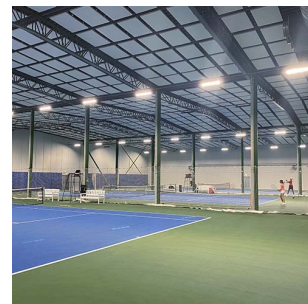

# RackLite 19500lm 6401 150W DALI 4000K

Elnr.: 3337982

RackLite er en lineær effektiv armatur med mange bruksområder. Det store utvalget av optikker gjør at den både er en sikker vinner i spesielle applikasjoner som padel- og tennisbaner, men også i lagerapplikasjoner hvor det er høye krav til lys i gangbaner og i reoler. En av de valgfrie optikkene er designet for midtganger mellom lagerreoler der den genererer et rektangulært belysningsmønster som perfekt passer formen på gangene. Ulike symmetriske og asymmetriske lysfordelingsløsninger kan velges utfra behov, for eksempel for å lage et meget jevnt lysnivå på reolforkantene. Med linseoptikken kan lyset rettes og kontrolleres på en helt annen måte enn med tradisjonell reflektortechnik. Den innovative teknikken er laget med tanke på å erstatte lysrør og metallhalogen løsninger for å spare energi. Armaturstamme i aluminium, linseoptikk i polykarbonat. RackLite spesifiseres og produseres til prosjekter. Enkelte varianter lagerføres også. Den kan leveres med innebygget programmerbar ZigBee, DALI eller tradisjonell bevegelsessensor. Arbeidstemperatur -30°C til +50°C. Armaturen kan henges ned eller utstyres med ulike tak/veggbraketter. Leveres standard med 3m påmontert gummikabel, og armatur i sort farge. Klasse I, IP65.