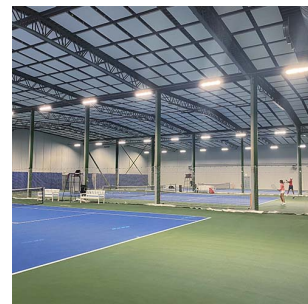

RackLite 26000lm 6401 200W DALI 4000K

Elnr.: 3337983

RackLite er en lineær effektiv armatur med mange bruksområder. Det store utvalget av optikker gjør at den både er en sikker vinner i spesielle applikasjoner som padel- og tennisbaner, men også i lagerapplikasjoner hvor det er høye krav til lys i gangbaner og i reoler. En av de valgfrie optikkene er designet for midtganger mellom lagerreoler der den genererer et rektangulært belysningsmønster som perfekt passer formen på gangene. Ulike symmetriske og asymmetriske lysfordelingsløsninger kan velges utfra behov, for eksempel for å lage et meget jevnt lysnivå på reolforkantene. Med linseoptikken kan lyset rettes og kontrolleres på en helt annen måte enn med tradisjonell reflektorteknikk. Den innovative teknikken er laget med tanke på å erstatte lysrør og metallhalogen løsninger for å spare energi. Armaturstamme i aluminium, linseoptikk i polykarbonat. RackLite spesifiseres og produseres til prosjekter. Enkelte varianter lagerføres også. Den kan leveres med innebygget programmerbar ZigBee, DALI eller tradisjonell bevegelsessensor. Arbeidstemperatur -30°C til +50°C. Armaturen kan henges ned eller utstyres med ulike tak/veggbraketter. Leveres standard med 3m påmontert gummikabel, og armatur i sort farge. Klasse I, IP65