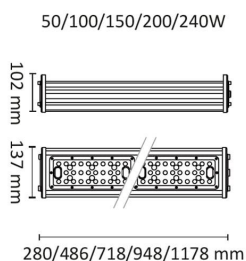

# RackLite 26000lm 6401 200W DALI 4000K

Elnr.: 3337983

RackLite er en lineær effektiv armatur med mange bruksområder. Det store utvalget av optikker gjør at den både er en sikker vinner i spesielle applikasjoner som padel- og tennisbaner, men også i lagerapplikasjoner hvor det er høye krav til lys i gangbaner og i reoler. En av de valgfrie optikkene er designet for midtganger mellom lagerreoler der den genererer et rektangulært belysningsmønster som perfekt passer formen på gangene. Ulike symmetriske og asymmetriske lysfordelingsløsninger kan velges utfra behov, for eksempel for å lage et meget jevnt lysnivå på reolforkantene. Med linseoptikken kan lyset rettes og kontrolleres på en helt annen måte enn med tradisjonell reflektortechnik. Den innovative teknikken er laget med tanke på å erstatte lysrør og metallhalogen løsninger for å spare energi. Armaturstamme i aluminium, linseoptikk i polykarbonat. RackLite spesifiseres og produseres til prosjekter. Enkelte varianter lagerføres også. Den kan leveres med innebygget programmerbar ZigBee, DALI eller tradisjonell bevegelsessensor. Arbeidstemperatur -30°C til +50°C. Armaturen kan henges ned eller utstyres med ulike tak/veggbraketter. Leveres standard med 3m påmontert gummikabel, og armatur i sort farge. Klasse I, IP65

## Teknisk data

Spenning (V)	230
Effekt (W)	200
Lumen/Watt (lm)	130
Lysstyrke (lm)	26000
Fargetemperatur (K)	4000
Fargegjengivelse (Ra)	80
SDCM	3
Antall armaturer B 10A	4
Antall armaturer C 10A	7
Antall armaturer B 16A	7
Antall armaturer C 16A	11
Antall DALI-drivere	1
Antall DALI adresser	1
Min. omgivelsestemperatur (°C)	-30
Max. omgivelsestemperatur (°C)	+50

## Dimensjoner

Lengde (mm)	948
Høyde (mm)	102
Bredde (mm)	137
Lengde på tilf. kabel (mm)	3000
Nettvekt (g)	5700