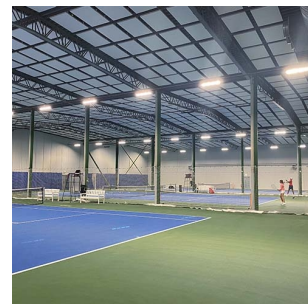

# RackLite 26000lm 6401 200W DALI 4000K

Elnr.: 3337983

RackLite er en lineær effektiv armatur med mange bruksområder. Det store utvalget av optikker gjør at den både er en sikker vinner i spesielle applikasjoner som padel- og tennisbaner, men også i lagerapplikasjoner hvor det er høye krav til lys i gangbaner og i reoler. En av de valgfrie optikkene er designet for midtganger mellom lagerreoler der den genererer et rektangulært belysningsmønster som perfekt passer formen på gangene. Ulike symmetriske og asymmetriske lysfordelingsløsninger kan velges utfra behov, for eksempel for å lage et meget jevnt lysnivå på reolforkantene. Med linseoptikken kan lyset rettes og kontrolleres på en helt annen måte enn med tradisjonell reflektortechnik. Den innovative teknikken er laget med tanke på å erstatte lysrør og metallhalogen løsninger for å spare energi. Armaturstamme i aluminium, linseoptikk i polykarbonat. RackLite spesifiseres og produseres til prosjekter. Enkelte varianter lagerføres også. Den kan leveres med innebygget programmerbar ZigBee, DALI eller tradisjonell bevegelsessensor. Arbeidstemperatur -30°C til +50°C. Armaturen kan henges ned eller utstyres med ulike tak/veggbraketter. Leveres standard med 3m påmontert gummikabel, og armatur i sort farge. Klasse I, IP65