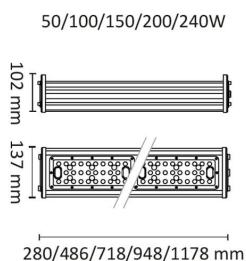

RackLite 26000lm 6401 200W DALI 4000K

Elnr.: 3337983

RackLite er en lineær effektiv armatur med mange bruksområder. Det store utvalget av optikker gjør at den både er en sikker vinner i spesielle applikasjoner som padel- og tennisbaner, men også i lagerapplikasjoner hvor det er høye krav til lys i gangbaner og i reoler. En av de valgfrie optikkene er designet for midtganger mellom lagerreoler der den genererer et rektangulært belysningsmønster som perfekt passer formen på gangene. Ulike symmetriske og asymmetriske lysfordelingsløsninger kan velges utfra behov, for eksempel for å lage et meget jevnt lysnivå på reolforkantene. Med linseoptikken kan lyset rettes og kontrolleres på en helt annen måte enn med tradisjonell reflektorteknikk. Den innovative teknikken er laget med tanke på å erstatte lysrør og metallhalogen løsninger for å spare energi. Armaturstamme i aluminium, linseoptikk i polykarbonat. RackLite spesifiseres og produseres til prosjekter. Enkelte varianter lagerføres også. Den kan leveres med innebygget programmerbar ZigBee, DALI eller tradisjonell bevegelsessensor. Arbeidstemperatur -30°C til +50°C. Armaturen kan henges ned eller utstyres med ulike tak/veggbraketter. Leveres standard med 3m påmontert gummikabel, og armatur i sort farge. Klasse I, IP65

Teknisk data

Spenning (V)	230
Effekt (W)	200
Lumen/Watt (lm)	130
Lysstyrke (lm)	26000
Fargetemperatur (K)	4000
Fargegjengivelse (Ra)	80
SDCM	3
Antall armaturer B 10A	4
Antall armaturer C 10A	7
Antall armaturer B 16A	7
Antall armaturer C 16A	11
Antall DALI-drivere	1
Antall DALI adresser	1
Min. omgivelsestemperatur (°C)	-30
Max. omgivelsestemperatur (°C)	+50

Dimensjoner

Lengde (mm)	948
Høyde (mm)	102
Bredde (mm)	137
Lengde på tilf. kabel (mm)	3000

Tilbehør

3337987	RackLite Stillbar brakett (par)	
3337986	RackLite Takbrakett (par)	
3337980	RackLite Stillbart feste for 50mm rør (par)	
3337985	RackLite Wireoppheng (par)	