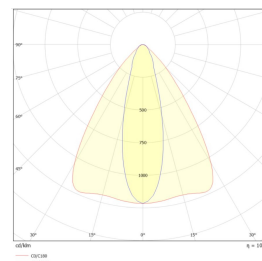

## Teknisk data

Spenning (V)	230
Effekt (W)	200
Lumen/Watt (lm)	130
Lysstyrke (lm)	26000
Fargetemperatur (K)	4000
Fargegjengivelse (Ra)	80
SDCM	3
Antall armaturer B 10A	4
Antall armaturer C 10A	7
Antall armaturer B 16A	7
Antall armaturer C 16A	11
Antall DALI-drivere	1
Antall DALI adresser	1
Min. omgivelsestemperatur (°C)	-30
Max. omgivelsestemperatur (°C)	+50

## Dimensjoner

Lengde (mm)	948
Høyde (mm)	102
Bredde (mm)	137
Lengde på tilf. kabel (mm)	3000
Nettvekt (g)	5700