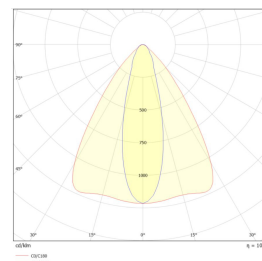

Teknisk data

Spenning (V)	230
Effekt (W)	200
Lumen/Watt (lm)	130
Lysstyrke (lm)	26000
Fargetemperatur (K)	4000
Fargegjengivelse (Ra)	80
SDCM	3
Antall armaturer B 10A	4
Antall armaturer C 10A	7
Antall armaturer B 16A	7
Antall armaturer C 16A	11
Antall DALI-drivere	1
Antall DALI adresser	1
Min. omgivelsestemperatur (°C)	-30
Max. omgivelsestemperatur (°C)	+50