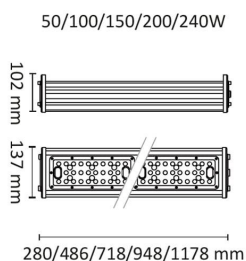

Teknisk data

Spenning (V)	230
Effekt (W)	240
Lumen/Watt (lm)	130
Lysstyrke (lm)	31200
Fargetemperatur (K)	4000
Fargegjengivelse (Ra)	80
SDCM	3
Antall armaturer B 10A	2
Antall armaturer C 10A	4
Antall armaturer B 16A	4
Antall armaturer C 16A	7
Antall DALI-drivere	1
Antall DALI adresser	1
Min. omgivelsestemperatur (°C)	-30
Max. omgivelsestemperatur (°C)	+50

Utførelse

Farge	Sort
Materiale	Aluminium
IP klasse	65
Lyskilde	LED

RackLite 31200lm 6401 240W DALI 4000K

Elnr.: 3337984

Isolasjonsklasse	I
Dimbar	Med DALI
Levetid L70B50 Ta25°	110.000
Levetid L70B10 Ta25°	99.000
Levetid L80B50 Ta25°	100.000
Levetid L80B10 Ta25°	75.000
Levetid L90B50 Ta25°	34.000
Levetid L90B10 Ta25°	29.000
IK-klasse	10
Integrert/ekstern driver	Integrert
Montering	Nedhengt
Avdekningsmateriale	Strukturert plast
Dimmetype	DALI 2
Optikk	6401
Brannklasse D	Ja
DALI	Ja
Hurtigkobling	Nei
Antall poler	5
Lysfordeling	Mediumstrålende 20-40gr
Utstrålingsvinkel (°)	30x70
Type	Racklite
Produktfamilie	Racklite
Bruksområde	Industri, Sportshaller, Høylager/lager

Dimensjoner

Lengde (mm)	1178
Høyde (mm)	102
Bredde (mm)	137
Lengde på tilf. kabel (mm)	3000
Nettvekt (g)	7140

Tilbehør

3337987	RackLite Stillbar brakett (par)	
3337986	RackLite Takbrakett (par)	
3337980	RackLite Stillbart feste for 50mm rør (par)	
3337985	RackLite Wireoppheng (par)	