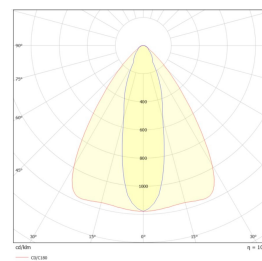

Teknisk data

Spenning (V)	230
Effekt (W)	240
Lumen/Watt (lm)	130
Lysstyrke (lm)	31200
Fargetemperatur (K)	4000
Fargegjengivelse (Ra)	80
SDCM	3
Antall armaturer B 10A	2
Antall armaturer C 10A	4
Antall armaturer B 16A	4
Antall armaturer C 16A	7
Antall DALI-drivere	1
Antall DALI adresser	1
Min. omgivelsestemperatur (°C)	-30
Max. omgivelsestemperatur (°C)	+50