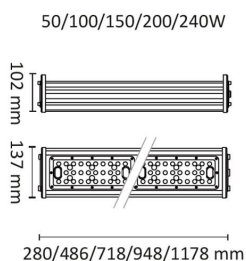

Teknisk data

Spenning (V)	230
Effekt (W)	240
Lumen/Watt (lm)	130
Lysstyrke (lm)	31200
Fargetemperatur (K)	4000
Fargegjengivelse (Ra)	80
SDCM	3
Antall armaturer B 10A	2
Antall armaturer C 10A	4
Antall armaturer B 16A	4
Antall armaturer C 16A	7
Antall DALI-drivere	1
Antall DALI adresser	1
Min. omgivelsestemperatur (°C)	-30
Max. omgivelsestemperatur (°C)	+50

Utførelse

Farge	Sort
Materiale	Aluminium
IP klasse	65
Lyskilde	LED

RackLite 31200lm 6401 240W DALI 4000K

Elnr.: 3337984

Isolasjonsklasse	I
Dimbar	Med DALI
Levetid L70B50 Ta25°	110.000
Levetid L70B10 Ta25°	99.000
Levetid L80B50 Ta25°	100.000
Levetid L80B10 Ta25°	75.000
Levetid L90B50 Ta25°	34.000
Levetid L90B10 Ta25°	29.000
IK-klasse	10
Integrert/ekstern driver	Integrert
Montering	Nedhengt
Avdekningsmateriale	Strukturert plast
Dimmetype	DALI 2
Optikk	6401
Brannklasse D	Ja
DALI	Ja
Hurtigkobling	Nei
Antall poler	5
Lysfordeling	Mediumstrålende 20-40gr
Utstrålingsvinkel (°)	30x70
Type	Racklite
Produktfamilie	Racklite
Bruksområde	Industri, Sportshaller, Høylager/lager

Dimensjoner

Lengde (mm)	1178
Høyde (mm)	102
Bredde (mm)	137
Lengde på tilf. kabel (mm)	3000

Tilbehør

3337987	RackLite Stillbar brakett (par)	
3337986	RackLite Takbrakett (par)	
3337980	RackLite Stillbart feste for 50mm rør (par)	
3337985	RackLite Wireoppheng (par)	