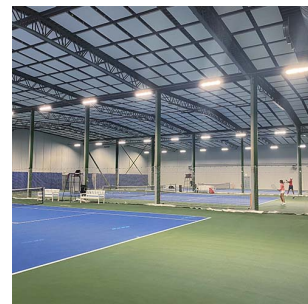

RackLite 31200lm 6401 240W DALI 4000K

Elnr.: 3337984

RackLite er en lineær effektiv armatur med mange bruksområder. Det store utvalget av optikker gjør at den både er en sikker vinner i spesielle applikasjoner som padel- og tennisbaner, men også i lagerapplikasjoner hvor det er høye krav til lys i gangbaner og i reoler. En av de valgfrie optikkene er designet for midtganger mellom lagerreoler der den genererer et rektangulært belysningsmønster som perfekt passer formen på gangene. Ulike symmetriske og asymmetriske lysfordelingsløsninger kan velges utfra behov, for eksempel for å lage et meget jevnt lysnivå på reolforkantene. Med linseoptikken kan lyset rettes og kontrolleres på en helt annen måte enn med tradisjonell reflektortechnik. Den innovative teknikken er laget med tanke på å erstatte lysrør og metallhalogen løsninger for å spare energi. Armaturstamme i aluminium, linseoptikk i polykarbonat. RackLite spesifiseres og produseres til prosjekter. Enkelte varianter lagerføres også. Den kan leveres med innebygget programmerbar ZigBee, DALI eller tradisjonell bevegelsessensor. Arbeidstemperatur -30°C til +50°C. Armaturen kan henges ned eller utstyres med ulike tak/veggbraketter. Leveres standard med 3m påmontert gummikabel, og armatur i sort farge. Klasse I, IP65.