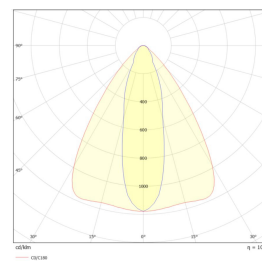

Teknisk data

Spenning (V)	230
Effekt (W)	240
Lumen/Watt (lm)	130
Lysstyrke (lm)	31200
Fargetemperatur (K)	4000
Fargegjengivelse (Ra)	80
SDCM	3
Antall armaturer B 10A	2
Antall armaturer C 10A	4
Antall armaturer B 16A	4
Antall armaturer C 16A	7
Antall DALI-drivere	1
Antall DALI adresser	1
Min. omgivelsestemperatur (°C)	-30
Max. omgivelsestemperatur (°C)	+50