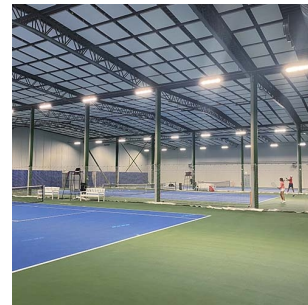

RackLite 31200lm 6401 240W DALI 4000K

Elnr.: 3337984

RackLite er en lineær effektiv armatur med mange bruksområder. Det store utvalget av optikker gjør at den både er en sikker vinner i spesielle applikasjoner som padel- og tennisbaner, men også i lagerapplikasjoner hvor det er høye krav til lys i gangbaner og i reoler. En av de valgfrie optikkene er designet for midtganger mellom lagerreoler der den genererer et rektangulært belysningsmønster som perfekt passer formen på gangene. Ulike symmetriske og asymmetriske lysfordelingsløsninger kan velges utfra behov, for eksempel for å lage et meget jevnt lysnivå på reolforkantene. Med linseoptikken kan lyset rettes og kontrolleres på en helt annen måte enn med tradisjonell reflektorteknikk. Den innovative teknikken er laget med tanke på å erstatte lysrør og metallhalogen løsninger for å spare energi. Armaturstamme i aluminium, linseoptikk i polykarbonat. RackLite spesifiseres og produseres til prosjekter. Enkelte varianter lagerføres også. Den kan leveres med innebygget programmerbar ZigBee, DALI eller tradisjonell bevegelsessensor. Arbeidstemperatur -30°C til +50°C. Armaturen kan henges ned eller utstyres med ulike tak/veggbraketter. Leveres standard med 3m påmontert gummikabel, og armatur i sort farge. Klasse I, IP65.