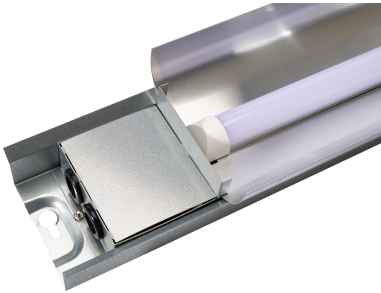

Switch ILY II 9000lm 3/4000K

Elnr.: 3340500

ILY er en åpen industriarmatur. Armaturen er svært lettmontert med koblingsklemmer i hver ende, og gjennomgangskobling 5x2,5 mm². Kraftig lysstyrker med 9000lm. Armaturen leveres i 1440mm lengde og med Kelvin switch 3000K-4000K, kan og leveres som DALI-2 versjon. ILY er et godt valg i butikker, i industri med stort lysbehov, eller i lager, gjerne hvor man har stor takhøyde. Klasse 1, IP23.

Teknisk data

Spenning (V)	230
Effekt (W)	63
Lumen/Watt (lm)	143
Lysstyrke (lm)	9000
Fargetemperatur (K)	3000-4000
Fargegjengivelse (Ra)	80
SDCM	3
Driver størrrelse (mA)	350
Antall armaturer B 10A	7
Antall armaturer C 10A	12
Antall armaturer B 16A	12
Antall armaturer C 16A	20
Min. omgivelsestemperatur (°C)	-20
Max. omgivelsestemperatur (°C)	+40
Erstatning 1-1	Lysrør T5 2x58W, Damplamper Hvitt Lys Metall

Utførelse

Farge	Grå
Materiale	Stål
IP klasse	23
Lyskilde	LED
Isolasjonsklasse	I
Dimbar	Nei
Levetid L70B50 Ta25°	150.000
Levetid L80B50 Ta25°	100.000
Energiklasse	D
Integrert/ekstern driver	Integrert

Switch ILY II 9000lm 3/4000K

Elnr.: 3340500

Sokkel	LED
Montering	Utenpåliggende
Avdekningsmateriale	Opalisert plast
Optikk	Reflektor
Brannklasse D	Ja
Hurtigkobling	Ja
Antall poler	3
Utforming	Rektangulær
Antall lyskilder	1
Lysfordeling	Ekstremt bredstrålende >80gr
Utstrålingsvinkel (°)	110
Produktfamilie	Switch
Bruksområde	Industri, Butikk og næring, Bod/lager, Høylager/la