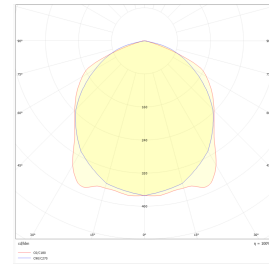

Teknisk data

Spenning (V)	230
Effekt (W)	63
Lumen/Watt (lm)	143
Lysstyrke (lm)	9000
Fargetemperatur (K)	3000-4000
Fargegjengivelse (Ra)	80
SDCM	3
Driver størrrelse (mA)	350
Antall armaturer B 10A	7
Antall armaturer C 10A	12
Antall armaturer B 16A	12
Antall armaturer C 16A	20
Min. omgivelsestemperatur (°C)	-20
Max. omgivelsestemperatur (°C)	+40
Erstatning 1-1	Lysrør T5 2x58W, Damplamper Hvitt Lys Metall

Dimensjoner

Lengde (mm)	1440
Høyde (mm)	70
Bredde (mm)	140
Nettovekt (g)	2700

Tilbehør

Vedlikehold

Produktet rengjøres ved å tørke over med en fuktig microfiberklut. Evt. vann/såperester fjernes med en ren microfiberklut.