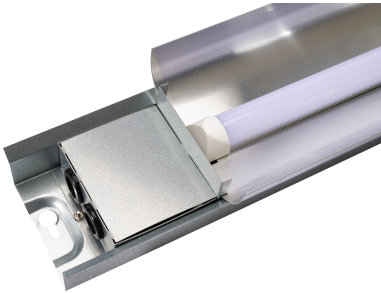

Switch ILY II 9000lm 3/4000K

Elnr.: 3340500

ILY er en åpen industriarmatur. Armaturen er svært lettmontert med koblingsklemmer i hver ende, og gjennomgangskobling 5x2,5 mm². Kraftig lysstyrker med 9000lm. Armaturen leveres i 1440mm lengde og med Kelvin switch 3000K-4000K, kan og leveres som DALI-2 versjon. ILY er et godt valg i butikker, i industri med stort lysbehov, eller i lager, gjerne hvor man har stor takhøyde. Klasse 1, IP23.

Teknisk data

Spenning (V)	230
Effekt (W)	63
Lumen/Watt (lm)	143
Lysstyrke (lm)	9000
Fargetemperatur (K)	3000-4000
Fargegjengivelse (Ra)	80
SDCM	3
Driver størrrelse (mA)	350
Antall armaturer B 10A	7
Antall armaturer C 10A	12
Antall armaturer B 16A	12
Antall armaturer C 16A	20
Min. omgivelsestemperatur (°C)	-20
Max. omgivelsestemperatur (°C)	+40
Erstatning 1-1	Lysrør T5 2x58W, Damplamper Hvitt Lys Metall

Utførelse

Farge	Grå
Materiale	Stål
IP klasse	23
Lyskilde	LED
Isolasjonsklasse	I
Dimbar	Nei
Levetid L70B50 Ta25°	150.000
Levetid L80B50 Ta25°	100.000
Energiklasse	D
Integrert/ekstern driver	Integrert

Switch ILY II 9000lm 3/4000K

Elnr.: 3340500

Sokkel	LED
Montering	Utenpåliggende
Avdekningsmateriale	Opalisert plast
Optikk	Reflektor
Brannklasse D	Ja
Hurtigkobling	Ja
Antall poler	3
Utforming	Rektangulær
Antall lyskilder	1
Lysfordeling	Ekstremt bredstrålende >80gr
Utstrålingsvinkel (°)	110
Produktfamilie	Switch Ily
Bruksområde	Industri, Butikk og næring, Bod/lager, Høylager/la