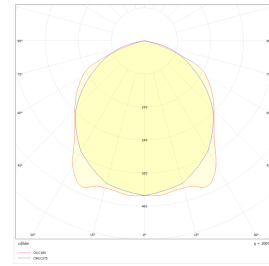

Teknisk data

Spenning (V)	230
Effekt (W)	63
Lumen/Watt (lm)	143
Lysstyrke (lm)	9000
Fargetemperatur (K)	3000-4000
Fargegjengivelse (Ra)	80
SDCM	3
Driver størrrelse (mA)	350
Antall armaturer B 10A	7
Antall armaturer C 10A	12
Antall armaturer B 16A	12
Antall armaturer C 16A	20
Min. omgivelsestemperatur (°C)	-20
Max. omgivelsestemperatur (°C)	+40
Erstatning 1-1	Lysrør T5 2x58W, Damplamper Hvitt Lys Metall

Dimensjoner

Lengde (mm)	1440
Høyde (mm)	70
Bredde (mm)	140
Nettvekt (g)	2700

Tilbehør

Vedlikehold

Produktet rengjøres ved å tørke over med en fuktig microfiberklut. Evt. vann/såperester fjernes med en ren microfiberklut.