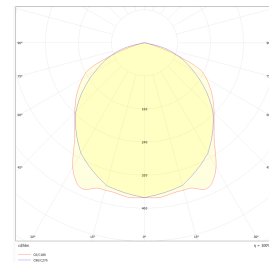

Kapslingsgrad IP23, klasse I.

Teknisk data

Spenning (V)	230
Effekt (W)	36/45/54/63
Lumen/Watt (lm)	143
Lysstyrke (lm)	5150/6400/7700/9000
Fargetemperatur (K)	3000-4000
Fargegjengivelse (Ra)	80
SDCM	3
Driver størrelse (mA)	350
Antall armaturer B 10A	7
Antall armaturer C 10A	12
Antall armaturer B 16A	12
Antall armaturer C 16A	20
Min. omgivelsestemperatur (°C)	-20
Max. omgivelsestemperatur (°C)	+40
Erstatning 1-1	Lysrør T5 2x58W, Lysrør T8 2x49W, Damplamper

Dimensjoner

Lengde (mm)	1440
Høyde (mm)	70
Bredde (mm)	140
Nettvekt (g)	2700

Tilbehør

Vedlikehold

Produktet rengjøres ved å tørke over med en fuktig microfiberklut. Evt. vann/såperester fjernes med en ren microfiberklut.