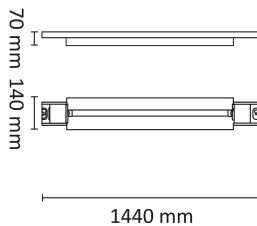

Den leverer et kraftig lysutbytte på 9000 lumen og har en lengde på 1440 mm. Integriert Kelvin-switch gjør det mulig å velge mellom 3000K og 4000K. Armaturen kan også leveres i DALI-2-versjon.

ILY er et godt valg for butikker, industrilokaler med høyt lysbehov og lagerbygg, spesielt der det er stor takhøyde.

Kapslingsgrad IP23, klasse I.

Teknisk data

Spenning (V)	230
Effekt (W)	36/45/54/63
Lumen/Watt (lm)	143
Lysstyrke (lm)	5150/6400/7700/9000
Fargetemperatur (K)	3000-4000
Fargegjengivelse (Ra)	80
SDCM	3
Driver størrelse (mA)	350
Antall armaturer B 10A	7
Antall armaturer C 10A	12
Antall armaturer B 16A	12
Antall armaturer C 16A	20
Min. omgivelsestemperatur (°C)	-20
Max. omgivelsestemperatur (°C)	+40
Erstatning 1-1	Lysrør T5 2x58W, Lysrør T8 2x49W, Damplamper

Utførelse

Farge	Grå
Materiale	Stål
IP klasse	23
Lyskilde	LED
Isolasjonsklasse	I

Switch ILY II 9000lm 3/4000K

Elnr.: 3340500

Dimbar	Nei
Levetid L70B50 Ta25°	150.000
Levetid L80B50 Ta25°	100.000
Energiklasse	D
Integrert/ekstern driver	Integrert
Sokkel	LED
Montering	Utenpåliggende
Avdekningsmateriale	Opalisert plast
Optikk	Reflektor
Brannklasse D	Ja
Hurtigkobling	Ja
Gjennomgangskobling	Ja
Gjennomgangskobling (mm2)	5x2.5
Antall poler	3
Utforming	Rektangulær
Antall lyskilder	1
Lysfordeling	Ekstremt bredstrålende >80gr
Utstrålingsvinkel (°)	110
Produktfamilie	Switch Ily
Bruksområde	Industri, Butikk og næring, Bod/lager, Høylager/la

Dimensjoner

Lengde (mm)	1440
Høyde (mm)	70
Bredde (mm)	140
Nettvekt (g)	2700

Tilbehør

Vedlikehold

Produktet rengjøres ved å tørke over med en fuktig microfiberklut. Evt. vann/såperester fjernes med en ren microfiberklut.