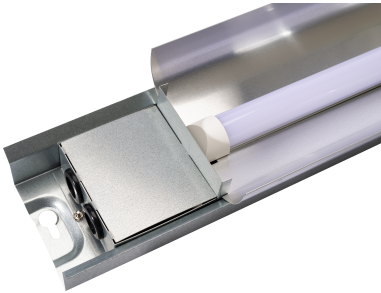

Switch ILY II 9000lm DALI 3/4000K

Elnr.: 3340501

Switch ILY er en åpen industriarmatur. Armaturen er svært lettmontert med koblingsklemmer i hver ende, og gjennomgangskobling 5x2,5 mm². Kraftig lysstyrker med 9000lm. Armaturen leveres i 1440mm lengde og med Kelvin switch 3000K-4000K, og leveres med DALI-2 driver. ILY er et godt valg i butikker, i industri med stort lysbehov, eller i lager, gjerne hvor man har stor takhøyde. Klasse 1, IP23.

Teknisk data

Spenning (V)	230
Effekt (W)	63
Lumen/Watt (lm)	143
Lysstyrke (lm)	9000
Fargetemperatur (K)	3000-4000
Fargegjengivelse (Ra)	80
SDCM	3
Driver størrelse (mA)	350
Antall armaturer B 10A	13
Antall armaturer C 10A	20
Antall armaturer B 16A	20
Antall armaturer C 16A	35
Antall DALI-drivere	1
Antall DALI adresser	1
Min. omgivelsestemperatur (°C)	-20
Max. omgivelsestemperatur (°C)	+40
Erstatning 1-1	Lysrør T5 2x58W, Damplamper Hvitt Lys Metall

Utførelse

Farge	Grå
Materiale	Stål
IP klasse	23
Lyskilde	LED
Isolasjonsklasse	I
Dimbar	Med DALI
Levetid L70B50 Ta25°	150.000
Levetid L80B50 Ta25°	100.000

Switch ILY II 9000lm DALI 3/4000K

Elnr.: 3340501

DALI Type	DT6
Energiklasse	D
Integrert/ekstern driver	Integrert
Sokkel	LED
Montering	Utenpåliggende
Avdekningsmateriale	Opalisert plast
Dimmetype	DALI 2
Optikk	Reflektor
Brannklasse D	Ja
DALI	Ja
Hurtigkobling	Ja
Antall poler	5
Utforming	Rektangulær
Antall lyskilder	1
Lysfordeling	Ekstremt bredstrålende >80gr
Utstrålingsvinkel (°)	110
Produktfamilie	Switch
Bruksområde	Industri, Sportshaller, Butikk og næring, Bod/lage

Dimensjoner

Lengde (mm)	1440
Høyde (mm)	70
Bredde (mm)	140
Nettvekt (g)	2300

Tilbehør

Vedlikehold

Produktet rengjøres ved å tørke over med en fuktig microfiberklut. Evt. vann/såperester fjernes med en ren microfiberklut.