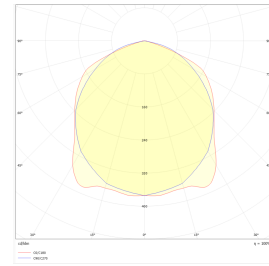

Teknisk data

Spenning (V)	230
Effekt (W)	63
Lumen/Watt (lm)	143
Lysstyrke (lm)	9000
Fargetemperatur (K)	3000-4000
Fargegjengivelse (Ra)	80
SDCM	3
Driver størrelse (mA)	350
Antall armaturer B 10A	13
Antall armaturer C 10A	20
Antall armaturer B 16A	20
Antall armaturer C 16A	35
Antall DALI-drivere	1
Antall DALI adresser	1
Min. omgivelsestemperatur (°C)	-20
Max. omgivelsestemperatur (°C)	+40
Erstatning 1-1	Lysrør T5 2x58W, Damplamper Hvitt Lys Metall

Dimensjoner

Lengde (mm)	1440
Høyde (mm)	70
Bredde (mm)	140

Tilbehør

Vedlikehold

Produktet rengjøres ved å tørke over med en fuktig microfiberklut. Evt. vann/såperester fjernes med en ren microfiberklut.

Retur / Deponi