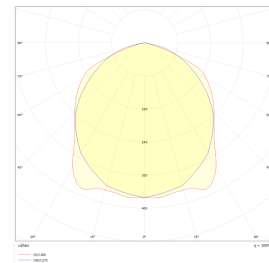

Teknisk data

Spenning (V)	230
Effekt (W)	63
Lumen/Watt (lm)	143
Lysstyrke (lm)	9000
Fargetemperatur (K)	3000-4000
Fargegjengivelse (Ra)	80
SDCM	3
Driver størrelse (mA)	350
Antall armaturer B 10A	13
Antall armaturer C 10A	20
Antall armaturer B 16A	20
Antall armaturer C 16A	35
Antall DALI-drivere	1
Antall DALI adresser	1
Min. omgivelsestemperatur (°C)	-20
Max. omgivelsestemperatur (°C)	+40
Erstatning 1-1	Lysrør T5 2x58W, Damplamper Hvitt Lys Metall

Dimensjoner

Lengde (mm)	1440
Høyde (mm)	70
Bredde (mm)	140
Nettvekt (g)	2300

Tilbehør

Vedlikehold

Produktet rengjøres ved å tørke over med en fuktig microfiberklut. Evt. vann/såperester fjernes med en ren microfiberklut.