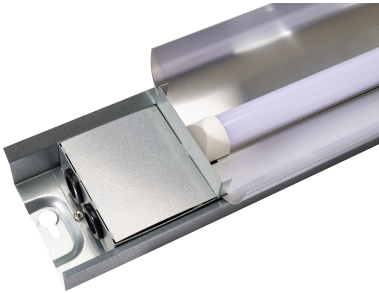

# Switch ILY II 12000lm 3/4000K

Elnr.: 3340505

ILY er en åpen industriarmatur. Armaturen er svært lettmontert med koblingsklemmer i hver ende, og gjennomgangskobling 5x2,5 mm<sup>2</sup>. Kraftig lysstyrker med 12000lm. Armaturen leveres i 1440mm lengde og med Kelvin switch 3000K-4000K, kan og leveres som DALI-2 versjon. ILY er et godt valg i butikker, i industri med stort lysbehov, eller i lager, gjerne hvor man har stor takhøyde. Klasse 1, IP23.

## Teknisk data

Spenning (V)	230
Effekt (W)	80
Lumen/Watt (lm)	150
Lysstyrke (lm)	12000
Fargetemperatur (K)	3000-4000
Fargegjengivelse (Ra)	80
SDCM	3
Driver størrelse (mA)	450
Antall armaturer B 10A	5
Antall armaturer C 10A	9
Antall armaturer B 16A	9
Antall armaturer C 16A	15
Min. omgivelsestemperatur (°C)	-20
Max. omgivelsestemperatur (°C)	+40
Erstatning 1-1	Lysrør T5 3x58W, Damplamper Hvitt Lys Metall

## Utførelse

Farge	Grå
Materiale	Stål
IP klasse	23
Lyskilde	LED
Isolasjonsklasse	I
Dimbar	Nei
Levetid L70B50 Ta25°	150.000
Levetid L80B50 Ta25°	100.000
Energiklasse	D
Integrert/ekstern driver	Integrert

# Switch ILY II 12000lm 3/4000K

Elnr.: 3340505

Sokkel	LED
Montering	Utenpåliggende
Avdekningsmateriale	Opalisert plast
Optikk	Reflektor
Brannklasse D	Ja
Hurtigkobling	Ja
Antall poler	3
Utforming	Rektangulær
Antall lyskilder	2
Lysfordeling	Ekstremt bredstrålende >80gr
Utstrålingsvinkel (°)	110
Produktfamilie	Switch
Bruksområde	Industri, Sportshaller, Butikk og næring, Bod/lage