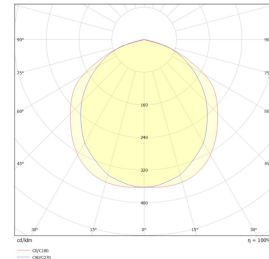

Teknisk data

Spenning (V)	230
Effekt (W)	80
Lumen/Watt (lm)	150
Lysstyrke (lm)	12000
Fargetemperatur (K)	3000-4000
Fargegjengivelse (Ra)	80
SDCM	3
Driver størrelse (mA)	450
Antall armaturer B 10A	5
Antall armaturer C 10A	9
Antall armaturer B 16A	9
Antall armaturer C 16A	15
Min. omgivelsestemperatur (°C)	-20
Max. omgivelsestemperatur (°C)	+40
Erstatning 1-1	Lysrør T5 3x58W, Damplamper Hvitt Lys Metall