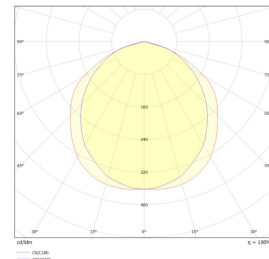

## Teknisk data

Spenning (V)	230
Effekt (W)	80
Lumen/Watt (lm)	150
Lysstyrke (lm)	12000
Fargetemperatur (K)	3000-4000
Fargegjengivelse (Ra)	80
SDCM	3
Driver størrelse (mA)	450
Antall armaturer B 10A	5
Antall armaturer C 10A	9
Antall armaturer B 16A	9
Antall armaturer C 16A	15
Min. omgivelsestemperatur (°C)	-20
Max. omgivelsestemperatur (°C)	+40
Erstatning 1-1	Lysrør T5 3x58W, Damplamper Hvitt Lys Metall

## Dimensjoner

Lengde (mm)	1440
Høyde (mm)	70
Bredde (mm)	140