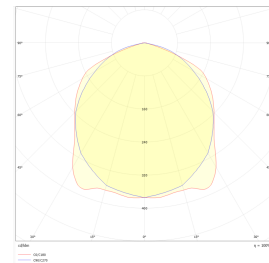

Teknisk data

Spenning (V)	230
Effekt (W)	80
Lumen/Watt (lm)	150
Lysstyrke (lm)	12000
Fargetemperatur (K)	3000-4000
Fargegjengivelse (Ra)	80
SDCM	3
Driver størrelse (mA)	450
Antall armaturer B 10A	7
Antall armaturer C 10A	11
Antall armaturer B 16A	10
Antall armaturer C 16A	17
Antall DALI-drivere	1
Antall DALI adresser	1
Min. omgivelsestemperatur (°C)	-20
Max. omgivelsestemperatur (°C)	+40
Erstatning 1-1	Lysrør T5 3x58W, Damplamper Hvitt Lys Metall

Dimensjoner

Lengde (mm)	1440
Høyde (mm)	70
Bredde (mm)	140
Nettvekt (g)	2700

Tilbehør

Vedlikehold

Produktet rengjøres ved å tørke over med en fuktig microfiberklut. Evt. vann/såperester fjernes med en ren microfiberklut.