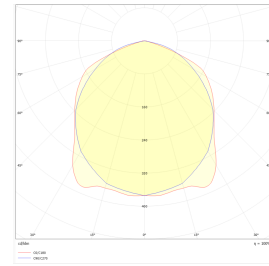

Teknisk data

Spenning (V)	230
Effekt (W)	80
Lumen/Watt (lm)	150
Lysstyrke (lm)	12000
Fargetemperatur (K)	3000-4000
Fargegjengivelse (Ra)	80
SDCM	3
Driver størrelse (mA)	450
Antall armaturer B 10A	7
Antall armaturer C 10A	11
Antall armaturer B 16A	10
Antall armaturer C 16A	17
Antall DALI-drivere	1
Antall DALI adresser	1
Min. omgivelsestemperatur (°C)	-20
Max. omgivelsestemperatur (°C)	+40
Erstatning 1-1	Lysrør T5 3x58W, Damplamper Hvitt Lys Metall