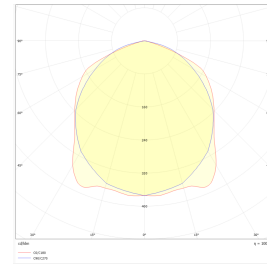

Teknisk data

Spenning (V)	230
Effekt (W)	80
Lumen/Watt (lm)	150
Lysstyrke (lm)	12000
Fargetemperatur (K)	3000-4000
Fargegjengivelse (Ra)	80
SDCM	3
Driver størrelse (mA)	450
Antall armaturer B 10A	7
Antall armaturer C 10A	11
Antall armaturer B 16A	10
Antall armaturer C 16A	17
Antall DALI-drivere	1
Antall DALI adresser	1
Min. omgivelsestemperatur (°C)	-20
Max. omgivelsestemperatur (°C)	+40
Erstatning 1-1	Lysrør T5 3x58W, Lysrør T8 3x49W, Lysrør T8 3x8

Utførelse

Farge	Grå
Materiale	Stål
IP klasse	23
Lyskilde	LED
Isolasjonsklasse	I
Dimbar	Med DALI
Levetid L70B50 Ta25°	150.000
Levetid L80B50 Ta25°	100.000