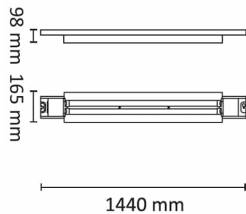

# Switch ILY II 12000lm DALI 3/4000K

Elnr.: 3340506

ILY er en åpen industriarmatur. Armaturen er svært lettmontert med koblingsklemmer i hver ende, og gjennomgangskobling 5x2,5 mm<sup>2</sup>. Kraftig lysstyrker med 12000lm. Armaturen leveres i 1440mm lengde og med Kelvin switch 3000K-4000K, kan og leveres som DALI-2 versjon. ILY er et godt valg i butikker, i industri med stort lysbehov, eller i lager, gjerne hvor man har stor takhøyde. Klasse 1, IP23.

## Teknisk data

Spenning (V)	230
Effekt (W)	80
Lumen/Watt (lm)	150
Lysstyrke (lm)	12000
Fargetemperatur (K)	3000-4000
Fargegjengivelse (Ra)	80
SDCM	3
Driver størrelse (mA)	450
Antall armaturer B 10A	7
Antall armaturer C 10A	11
Antall armaturer B 16A	10
Antall armaturer C 16A	17
Antall DALI-drivere	1
Antall DALI adresser	1
Min. omgivelsestemperatur (°C)	-20
Max. omgivelsestemperatur (°C)	+40
Erstatning 1-1	Lysrør T5 3x58W, Lysrør T8 3x49W, Lysrør T8 3x8

## Dimensjoner

Lengde (mm)	1440
Høyde (mm)	70
Bredde (mm)	140
Nettovekt (g)	2700