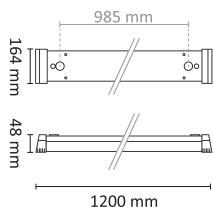

Armaturen leveres med låsbar skjerm og et modulært design som gjør det enkelt å ettermontere sensorer (PIR eller mikrobølge) eller ledelysmodul i endestykkene. Den har 5-polet gjennomgangskobling og kabelinnganger i begge ender samt i midten, noe som forenkler installasjonen.

Robust utførelse: Kapslingsgrad IP44 og slitesterke materialer.

Egnet for bruk i blant annet bad, gang, bod, kontor og trapperom, der det stilles krav til pålitelig og fleksibel belysning.

Teknisk data

Spenning (V)	230
Effekt (W)	23-29-35-40
Lumen/Watt (lm)	150
Lysstyrke (lm)	3680-4600-5600-6400
Fargetemperatur (K)	3000-4000
Fargegjengivelse (Ra)	80
SDCM	3
Driver størrrelse (mA)	200-250-300-350
Antall armaturer B 10A	24
Antall armaturer C 10A	40
Antall armaturer B 16A	38
Antall armaturer C 16A	64
Min. omgivelsestemperatur (°C)	-20
Max. omgivelsestemperatur (°C)	+40

Dimensjoner

Lengde (mm)	1210
Høyde (mm)	48
Bredde (mm)	164
Nettvekt (g)	2630

Switch IP44 1200 40W 6400lm

Elnr.: 3340522

Tilbehør

Switch IP44 veggbrakett	
Switch IP44 horisontal wire brakett	
Switch IP44 opph.brakett	
Switch IP44 klemme med kabel	
Switch IP44 On/off bryter for 600W	
Switch HF sensor korridor	
Switch PIR sensor korr	
Switch IP44 Mikrobølgesensor on/off	
Switch IP44 PIR sensor on/off	
Switch Ledelys-kit (IP44)	
Switch IP44 Swarm PIR Sensor	
Switch Swarm HF sensor (for Switch IP44, IP65)	
Switch Kontrollenhet (Fjernkontroll) for korridorsensor	
Switch Kontrollenhet (Fjernkontroll) for SWARM sensor	