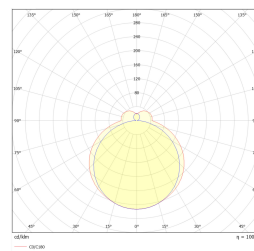

Teknisk data

Spenning (V)	230
Effekt (W)	23-29-35-40
Lumen/Watt (lm)	150
Lysstyrke (lm)	3680-4600-5600-6400
Fargetemperatur (K)	3000-4000
Fargegjengivelse (Ra)	80
SDCM	3
Driver størrrelse (mA)	200-250-300-350
Antall armaturer B 10A	24
Antall armaturer C 10A	40
Antall armaturer B 16A	38
Antall armaturer C 16A	64
Min. omgivelsestemperatur (°C)	-20
Max. omgivelsestemperatur (°C)	+40