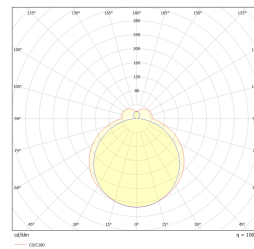

Teknisk data

Spenning (V)	230
Effekt (W)	23-29-35-40
Lumen/Watt (lm)	150
Lysstyrke (lm)	3680-4600-5600-6400
Fargetemperatur (K)	3000-4000
Fargegjengivelse (Ra)	80
SDCM	3
Driver størrrelse (mA)	200-250-300-350
Antall armaturer B 10A	24
Antall armaturer C 10A	40
Antall armaturer B 16A	38
Antall armaturer C 16A	64
Min. omgivelsestemperatur (°C)	-20
Max. omgivelsestemperatur (°C)	+40

Utførelse