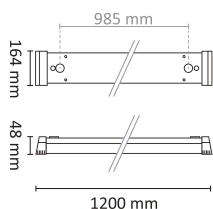

Teknisk data

Spenning (V)	230
Effekt (W)	23-29-35-40
Lumen/Watt (lm)	150
Lysstyrke (lm)	3680-4600-5600-6400
Fargetemperatur (K)	3000-4000
Fargegjengivelse (Ra)	80
SDCM	3
Driver størrrelse (mA)	200-250-300-350
Antall armaturer B 10A	24
Antall armaturer C 10A	40
Antall armaturer B 16A	38
Antall armaturer C 16A	64
Min. omgivelsestemperatur (°C)	-20
Max. omgivelsestemperatur (°C)	+40