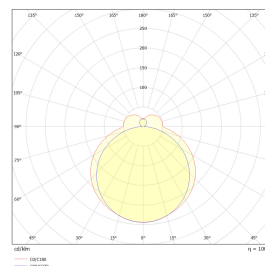

Teknisk data

Spenning (V)	230
Effekt (W)	26-33-40-47
Lumen/Watt (lm)	140
Lysstyrke (lm)	4160-5280-6400-7500
Fargetemperatur (K)	3000-4000
Fargegjengivelse (Ra)	80
SDCM	3
Driver størrrelse (mA)	200-250-300-350
Antall armaturer B 10A	16
Antall armaturer C 10A	26
Antall armaturer B 16A	27
Antall armaturer C 16A	44
Min. omgivelsestemperatur (°C)	-20
Max. omgivelsestemperatur (°C)	+40

Utførelse

Farge	Hvit
RAL-kode	9016 - Hvit
Materiale	Stål
IP klasse	44