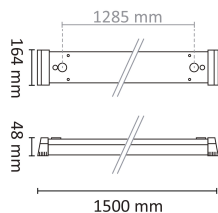

Switch IP44 1500 47W 7500lm

Elnr.: 3340523

Switch IP44 1500 gjør installasjonen rask og enkel, samtidig som den gir fleksibilitet og kontroll. Med integrert DIP-switch kan du justere effekt (fire nivåer) og velge fargetemperatur (3000 K eller 4000 K) uten å bytte komponenter eller bruke ekstra verktøy. Armaturen leveres med låsbar skjerm og modulært design, slik at sensorer (PIR, mikrobølge) eller ledelysmodul enkelt kan ettermonteres i endestykkene. 5-polet gjennomgangskobling, og kabelinnganger finnes i begge ender og i midten.

Robust konstruksjon med IP44 (sprutsikker) og slitesterke materialer.

Passer for bad, gang, bod, kontor, trapper og andre steder der man ønsker godt, fleksibelt lys.

Teknisk data

Spenning (V)	230
Effekt (W)	26-33-40-47
Lumen/Watt (lm)	140
Lysstyrke (lm)	4160-5280-6400-7500
Fargetemperatur (K)	3000-4000
Fargegjengivelse (Ra)	80
SDCM	3
Driver størrrelse (mA)	200-250-300-350
Antall armaturer B 10A	16
Antall armaturer C 10A	26
Antall armaturer B 16A	27
Antall armaturer C 16A	44
Min. omgivelsestemperatur (°C)	-20
Max. omgivelsestemperatur (°C)	+40

Dimensjoner

Lengde (mm)	1510
Høyde (mm)	48
Bredde (mm)	164
Nettvekt (g)	3163

Switch IP44 1500 47W 7500lm

Elnr.: 3340523

Tilbehør

Switch IP44 veggbrakett	
Switch IP44 horisontal wire brakett	
Switch IP44 opph.brakett	
Switch IP44 klemme med kabel	
Switch IP44 On/off bryter for 600W	
Switch HF sensor korridor	
Switch PIR sensor korr	
Switch IP44 Mikrobølgesensor on/off	
Switch IP44 PIR sensor on/off	
Switch Ledelys-kit (IP44)	
Switch IP44 Swarm PIR Sensor	
Switch Swarm HF sensor (for Switch IP44, IP65)	
Switch Kontrollenhet (Fjernkontroll) for korridorsensor	
Switch Kontrollenhet (Fjernkontroll) for SWARM sensor	