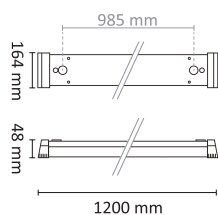

Teknisk data

Spenning (V)	230
Effekt (W)	40
Lumen/Watt (lm)	145
Lysstyrke (lm)	6200
Fargetemperatur (K)	3000-4000
Fargegjengivelse (Ra)	80
SDCM	3
Driver størrelse (mA)	350
Antall armaturer B 10A	24
Antall armaturer C 10A	38
Antall armaturer B 16A	40
Antall armaturer C 16A	64
Antall DALI-drivere	1
Antall DALI adresser	1
Min. omgivelsestemperatur (°C)	-20
Max. omgivelsestemperatur (°C)	+40

Utførelse

Farge	Hvit
RAL-kode	9016 - Hvit
Materiale	Stål