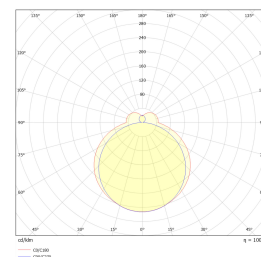

Teknisk data

Spenning (V)	230
Effekt (W)	40
Lumen/Watt (lm)	145
Lysstyrke (lm)	6200
Fargetemperatur (K)	3000-4000
Fargegjengivelse (Ra)	80
SDCM	3
Driver størrelse (mA)	350
Antall armaturer B 10A	24
Antall armaturer C 10A	38
Antall armaturer B 16A	40
Antall armaturer C 16A	64
Antall DALI-drivere	1
Antall DALI adresser	1
Min. omgivelsestemperatur (°C)	-20
Max. omgivelsestemperatur (°C)	+40

Utførelse

Farge	Hvit
RAL-kode	9016 - Hvit
Materiale	Stål