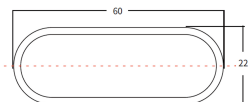

Utførelse

Farge	Hvit
Materiale	Kunststoff
IP klasse	20
Montering	Plug-in

Dimensjoner

Lengde (mm)	60
Høyde (mm)	22
Bredde (mm)	22
Nettvekt (g)	10

Tilbehør

Vedlikehold

Produktet rengjøres ved å tørke over med en fuktig microfiberklut. Evt. vann/såperester fjernes med en ren microfiberklut.

Retur / Deponi

Produktet er å betrakte som spesialavfall og skal leveres til godkjent avfallsdeponi. Leverandøren har avtale med returselskapet Renas AS.