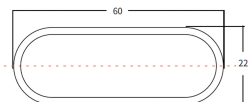

Utførelse

Farge	Hvit
Materiale	Kunststoff
IP klasse	20
Montering	Plug-in

Dimensjoner

Lengde (mm)	60
Høyde (mm)	22
Bredde (mm)	22
Nettovekt (g)	10

Tilbehør

Vedlikehold

Produktet rengjøres ved å tørke over med en fuktig microfiberklut. Evt. vann/såperester fjernes med en ren microfiberklut.

Retur / Deponi

Produktet er å betrakte som spesialavfall og skal leveres til godkjent avfallsdeponi. Leverandøren har avtale med returselskapet Renas AS.