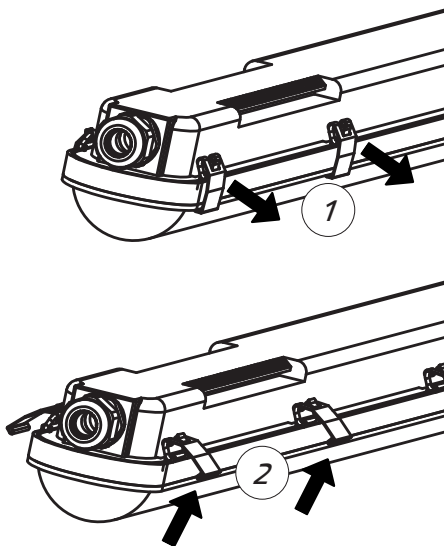

OBS!

EN: Installation must be performed by a professional.
NO: Må installeres av autorisert el-installatør.
SE: Måste installeras av en behörig elektriker.
FI: Vain valtuutettu sähköasentaja saa asentaa.

EN: Minimum distance to flammable material in the beam direction.
NO: Minimumsavstand til brennbar materiale i armaturens stråleretning.
SE: Minsta avstånd mellan brännbart material och lampans ljusrättning.
FI: Vähimmäismitta valaisimesta palaavaan materiaaliin.

EN: ASSEMBLY
NO: MONTERING
SE: MONTERING
FI: KIINNITYS