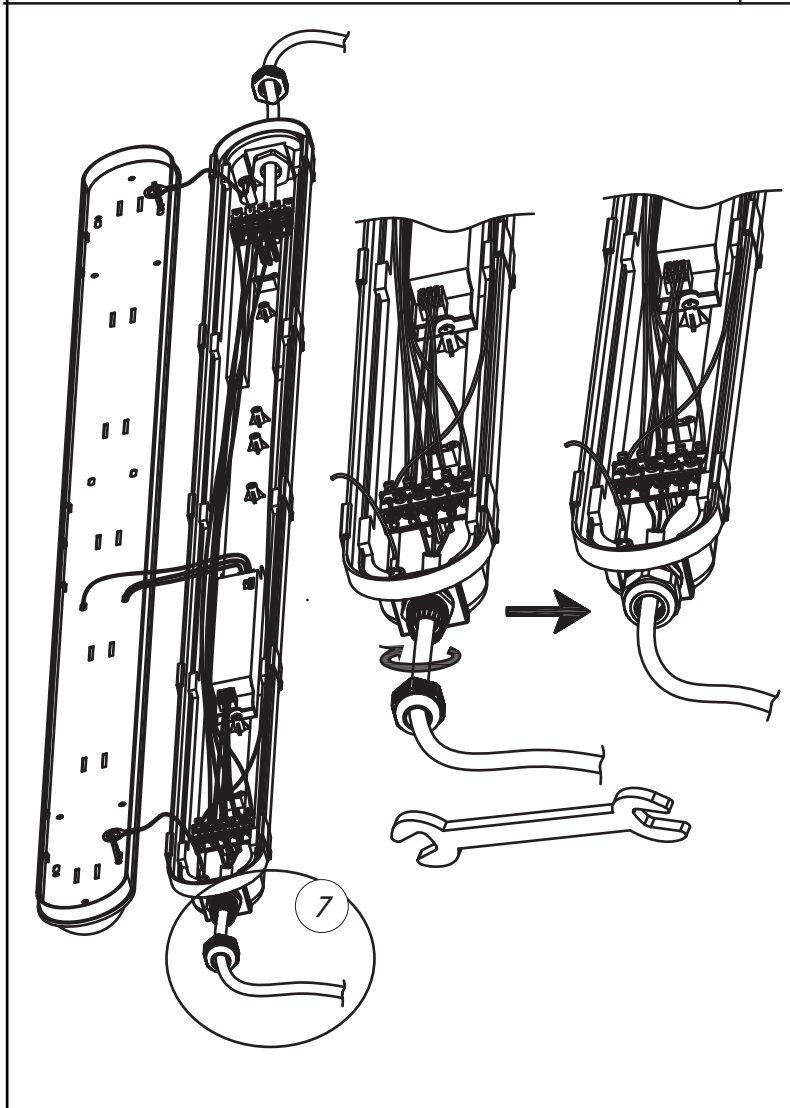

EN: GUIDE FOR RE-LAMPING THE 9000LM AND 12000LM LUMINAIRES.
NO: VEILEDNING FOR UTSKIFTING AV 9000LM OG 12000LM ARMATURER.
SE: GUIDE VID UTBYTING AV 9000LM OCH 12000LM ARMATURER.

LUMINAIRE REPLACEMENT	Effect	Approx lumens	Lifespan	REPLACEMENT	Effect	Lumens	mA setting	Energy-saving	Lifespan/ luminaire	The number of light sources that must be replaced throughout the lifespan
1x36W	48W	1980lm	10.000h	Switch IP65 Eco 1200	22W	3080lm	200mA	26W	100.000h	10
2x36W	94W	3960lm	10.000h	Switch IP65 Eco 1200	28W	3920lm	250mA	66W	100.000h	20
1x36W HF	38W	1980lm	10.000h	Switch IP65 Eco 1200	22W	3080lm	200mA	16W	100.000h	7
2x36W HF	74W	3960lm	10.000h	Switch IP65 Eco 1200	28W	3920lm	250mA	46W	100.000h	14
1x28W T5	28W	2050lm	10.000h	Switch IP65 Eco 1200	22W	3080lm	200mA	6W	100.000h	6
2x28W T5	56W	3660lm	10.000h	Switch IP65 Eco 1200	28W	3920lm	250mA	28W	100.000h	13
1x54W T5	54W	3560lm	10.000h	Switch IP65 Eco 1200	34W	4760lm	300mA	20W	100.000h	6
2x54W T5	108W	6450lm	10.000h	Switch IP65 Eco 1200	40W	5600lm	350mA	68W	100.000h	13
1x58W	63W	3190lm	10.000h	Switch IP65 Eco 1500	34W	4760lm	200mA	26W	100.000h	10
2x58W	126W	6380lm	10.000h	Switch IP65 Eco 1500	42W	5880lm	250mA	66W	100.000h	20
1x58W HF	58W	3190lm	10.000h	Switch IP65 Eco 1500	34W	4760lm	200mA	16W	100.000h	7
2x58W HF	116W	6380lm	10.000h	Switch IP65 Eco 1500	51W	7140lm	300mA	46W	100.000h	14
1x35W T5	40W	2340lm	10.000h	Switch IP65 Eco 1500	34W	4760lm	200mA	6W	100.000h	6
2x35W T5	80W	4150lm	10.000h	Switch IP65 Eco 1500	34W	4760lm	200mA	28W	100.000h	13
1x49W T5	52W	3330lm	10.000h	Switch IP65 Eco 1500	34W	4760lm	200mA	20W	100.000h	6
2x49W T5	104W	5920lm	10.000h	Switch IP65 Eco 1500	51W	7140lm	300mA	68W	100.000h	13
1x80W T5	85W	5400lm	10.000h	Switch IP65 Eco 1500	42W	5880lm	250mA		100.000h	6
2x80W T5	170W	9620lm	10.000h	Switch IP65 Eco 1500	60W	8400lm	350mA		100.000h	13