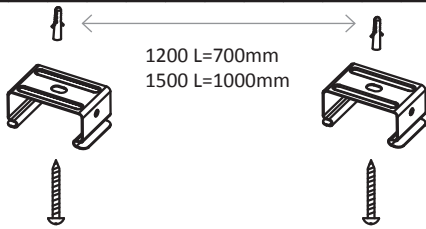

OBS!

EN: Installation must be performed by a professional.
NO: Må installeres av autorisert el-installatør.
SE: Måste installeras av en behörig elektriker.
FI: Vain valtuutettu sähköasentaja saa asentaa.

EN: Minimum distance to flammable material in the beam direction.
NO: Minimumsavstand til brennbar materiale i armaturens stråleretning.
SE: Minsta avstånd mellan brännbart material och lampans ljusrättning.
FI: Vähimmäismitta valaisimesta palaavaan materiaaliin.

EN: ASSEMBLY
NO: MONTERING
SE: MONTERING
FI: KIINNITYS