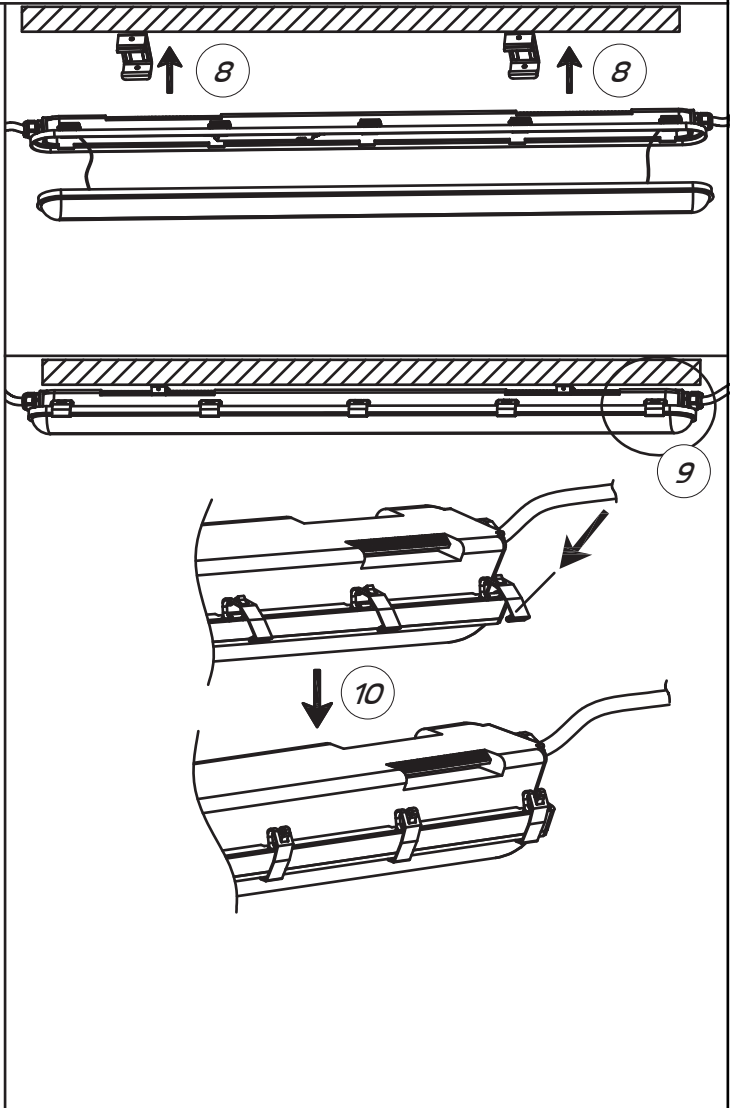

EN: GUIDE FOR RE-LAMPING THE 9000LM AND 12000LM LUMINAIRES.
NO: VEILEDNING FOR UTSKIFTING AV 9000LM OG 12000LM ARMATURER.
SE: GUIDE VID UTBYTING AV 9000LM OCH 12000LM ARMATURER.

LUMINAIRE REPLACEMENT	Effect	Approx lumens	Lifespan	REPLACEMENT	Effect	Lumens	mA setting	Energy-saving	Lifespan/ luminaire	The number of light sources that must be replaced throughout the lifespan
1x36W	48W	1980lm	10.000h	Switch IP65 Eco 1200	22W	3080lm	200mA	26W	100.000h	10
2x36W	94W	3960lm	10.000h	Switch IP65 Eco 1200	28W	3920lm	250mA	66W	100.000h	20
1x36W HF	38W	1980lm	10.000h	Switch IP65 Eco 1200	22W	3080lm	200mA	16W	100.000h	7
2x36W HF	74W	3960lm	10.000h	Switch IP65 Eco 1200	28W	3920lm	250mA	46W	100.000h	14
1x28W T5	28W	2050lm	10.000h	Switch IP65 Eco 1200	22W	3080lm	200mA	6W	100.000h	6
2x28W T5	56W	3660lm	10.000h	Switch IP65 Eco 1200	28W	3920lm	250mA	28W	100.000h	13
1x54W T5	54W	3560lm	10.000h	Switch IP65 Eco 1200	34W	4760lm	300mA	20W	100.000h	6
2x54W T5	108W	6450lm	10.000h	Switch IP65 Eco 1200	40W	5600lm	350mA	68W	100.000h	13
1x58W	63W	3190lm	10.000h	Switch IP65 Eco 1500	34W	4760lm	200mA	26W	100.000h	10
2x58W	126W	6380lm	10.000h	Switch IP65 Eco 1500	42W	5880lm	250mA	66W	100.000h	20
1x58W HF	58W	3190lm	10.000h	Switch IP65 Eco 1500	34W	4760lm	200mA	16W	100.000h	7
2x58W HF	116W	6380lm	10.000h	Switch IP65 Eco 1500	51W	7140lm	300mA	46W	100.000h	14
1x35W T5	40W	2340lm	10.000h	Switch IP65 Eco 1500	34W	4760lm	200mA	6W	100.000h	6
2x35W T5	80W	4150lm	10.000h	Switch IP65 Eco 1500	34W	4760lm	200mA	28W	100.000h	13
1x49W T5	52W	3330lm	10.000h	Switch IP65 Eco 1500	34W	4760lm	200mA	20W	100.000h	6
2x49W T5	104W	5920lm	10.000h	Switch IP65 Eco 1500	51W	7140lm	300mA	68W	100.000h	13
1x80W T5	85W	5400lm	10.000h	Switch IP65 Eco 1500	42W	5880lm	250mA		100.000h	6
2x80W T5	170W	9620lm	10.000h	Switch IP65 Eco 1500	60W	8400lm	350mA		100.000h	13