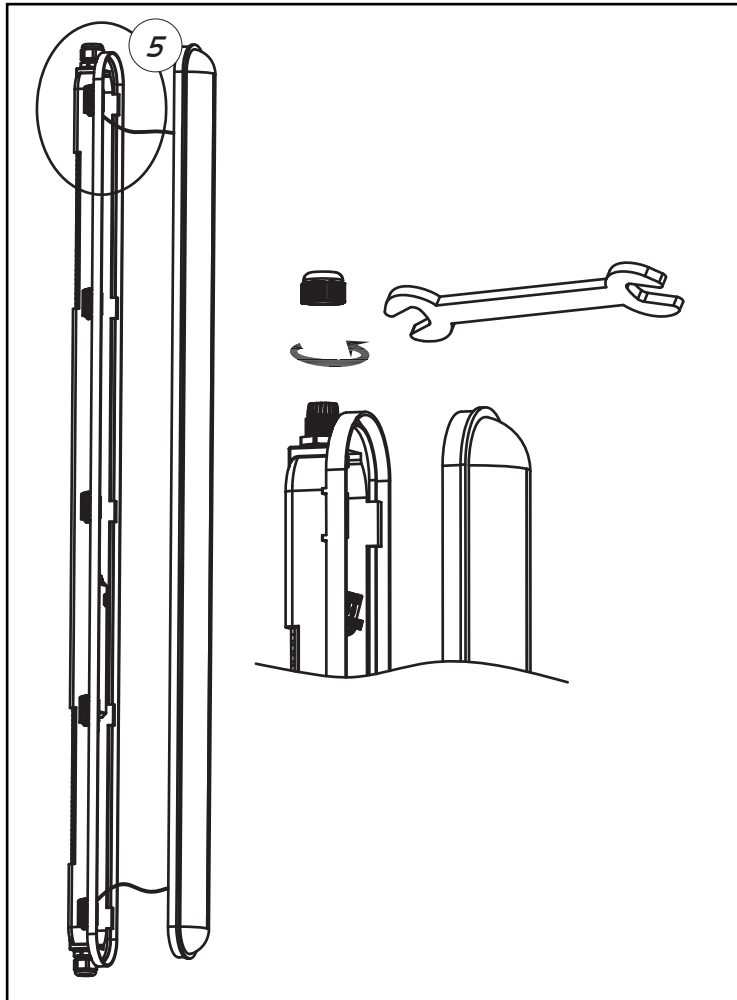

EN: GUIDE FOR RE-LAMPING THE 9000LM AND 12000LM LUMINAIRES.
NO: VEILEDNING FOR UTSKIFTING AV 9000LM OG 12000LM ARMATURER.
SE: GUIDE VID UTBYTING AV 9000LM OCH 12000LM ARMATURER.

LUMINAIRE REPLACEMENT	Effect	Approx lumens	Lifespan	REPLACEMENT	Effect	Lumens	mA setting	Energy-saving	Lifespan/ luminaire	The number of light sources that must be replaced throughout the lifespan
1x36W	48W	1980lm	10.000h	Switch IP65 Eco 1200	22W	3080lm	200mA	26W	100.000h	10
2x36W	94W	3960lm	10.000h	Switch IP65 Eco 1200	28W	3920lm	250mA	66W	100.000h	20
1x36W HF	38W	1980lm	10.000h	Switch IP65 Eco 1200	22W	3080lm	200mA	16W	100.000h	7
2x36W HF	74W	3960lm	10.000h	Switch IP65 Eco 1200	28W	3920lm	250mA	46W	100.000h	14
1x28W T5	28W	2050lm	10.000h	Switch IP65 Eco 1200	22W	3080lm	200mA	6W	100.000h	6
2x28W T5	56W	3660lm	10.000h	Switch IP65 Eco 1200	28W	3920lm	250mA	28W	100.000h	13
1x54W T5	54W	3560lm	10.000h	Switch IP65 Eco 1200	34W	4760lm	300mA	20W	100.000h	6
2x54W T5	108W	6450lm	10.000h	Switch IP65 Eco 1200	40W	5600lm	350mA	68W	100.000h	13
1x58W	63W	3190lm	10.000h	Switch IP65 Eco 1500	34W	4760lm	200mA	26W	100.000h	10
2x58W	126W	6380lm	10.000h	Switch IP65 Eco 1500	42W	5880lm	250mA	66W	100.000h	20
1x58W HF	58W	3190lm	10.000h	Switch IP65 Eco 1500	34W	4760lm	200mA	16W	100.000h	7
2x58W HF	116W	6380lm	10.000h	Switch IP65 Eco 1500	51W	7140lm	300mA	46W	100.000h	14
1x35W T5	40W	2340lm	10.000h	Switch IP65 Eco 1500	34W	4760lm	200mA	6W	100.000h	6
2x35W T5	80W	4150lm	10.000h	Switch IP65 Eco 1500	34W	4760lm	200mA	28W	100.000h	13
1x49W T5	52W	3330lm	10.000h	Switch IP65 Eco 1500	34W	4760lm	200mA	20W	100.000h	6
2x49W T5	104W	5920lm	10.000h	Switch IP65 Eco 1500	51W	7140lm	300mA	68W	100.000h	13
1x80W T5	85W	5400lm	10.000h	Switch IP65 Eco 1500	42W	5880lm	250mA		100.000h	6
2x80W T5	170W	9620lm	10.000h	Switch IP65 Eco 1500	60W	8400lm	350mA		100.000h	13