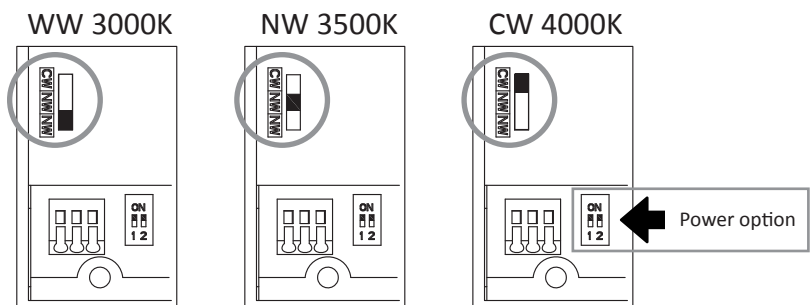

OBS!

EN: Installation must be performed by a professional.
NO: Må installeres av autorisert el-installatør.
SE: Måste installeras av en behörig elektriker.
FI: Vain valtuutettu sähköasentaja saa asentaa.

EN: Minimum distance to flammable material in the beam direction.
NO: Minimumsavstand til brennbar materiale i armaturens stråleretning.
SE: Minsta avstånd mellan brännbart material och lampans ljusrättning.
FI: Vähimmäismitta valaisimesta palaavaan materiaaliin.

EN: ASSEMBLY
NO: MONTERING
SE: MONTERING
FI: KIINNITYS