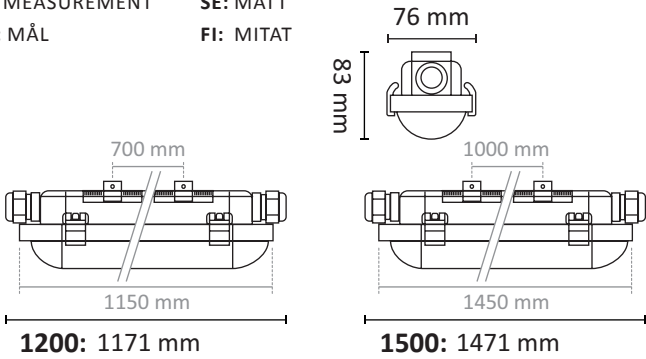

SWITCH® IP65 ECO

EN: This product contains a light source of energy efficiency class D
NO: Dette produktet inneholder en LED-lyskilde med energieffektivitets-klasse D
SE: Denna produkt innehåller en ljuskälla med energieffektivitetsklassen D
FI: Tämä tuote sisältää LED -valonlähteen energiatehokkuus luokalla D

EN: MEASUREMENT SE: MÅTT
NO: MÅL FI: MITAT