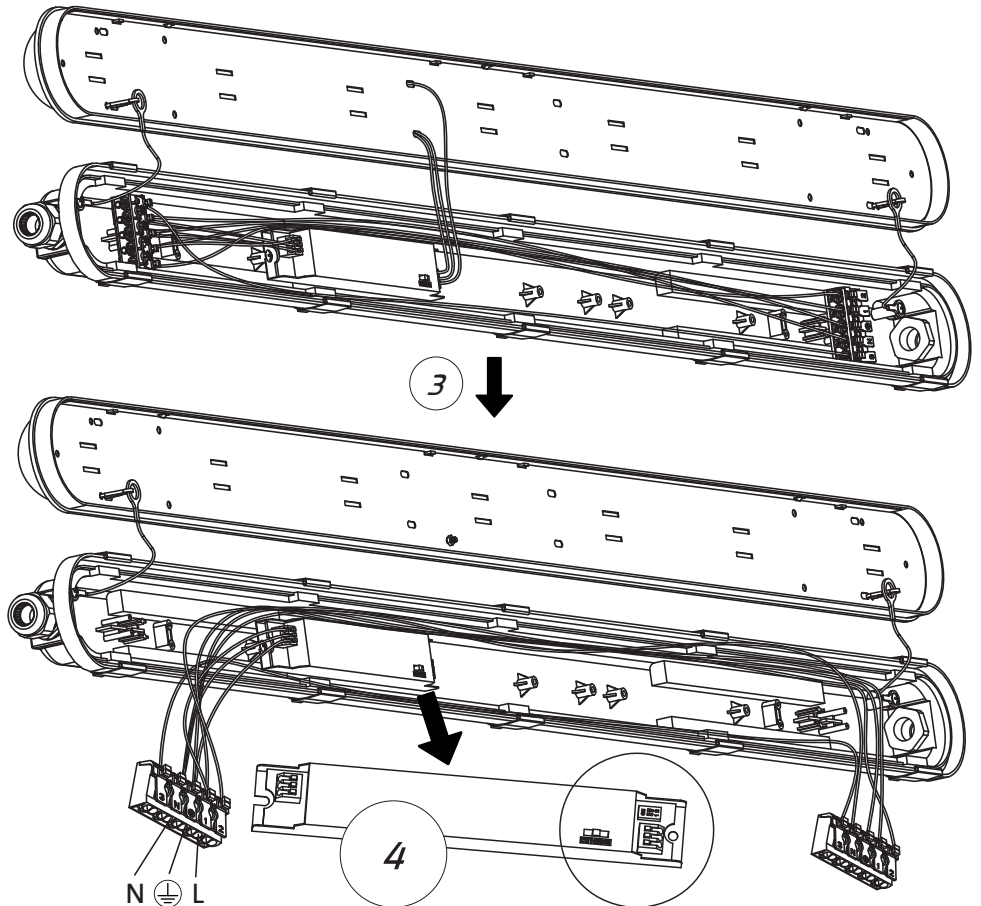

OBS!

EN: Installation must be performed by a professional.
NO: Må installeres av autorisert el-installatør.
SE: Måste installeras av en behörig elektriker.
FI: Vain valtuutettu sähköasentaja saa asentaa.

EN: Minimum distance to flammable material in the beam direction.
NO: Minimumsavstand til brennbar materiale i armaturens stråleretning.
SE: Minsta avstånd mellan brännbart material och lampans ljusrättning.
FI: Vähimmäismitta valaisimesta palaavaan materiaaliin.

EN: ASSEMBLY
NO: MONTERING
SE: MONTERING
FI: KIINNITYS