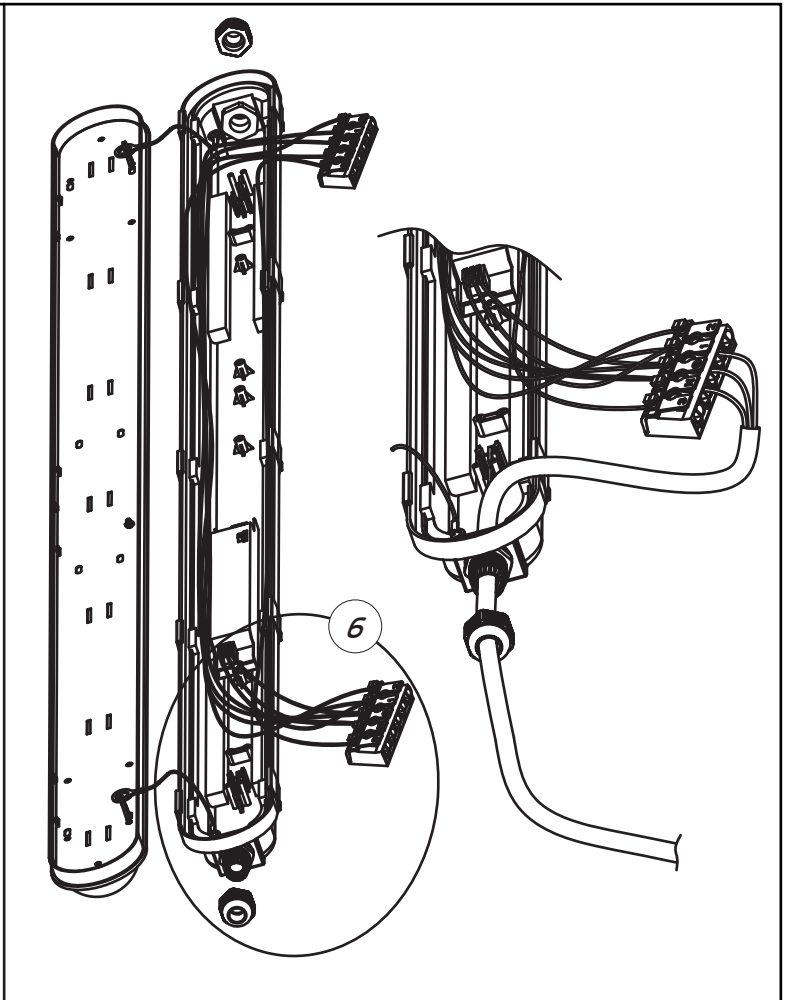

EN: GUIDE FOR RE-LAMPING THE 9000LM AND 12000LM LUMINAIRES.
NO: VEILEDNING FOR UTSKIFTING AV 9000LM OG 12000LM ARMATURER.
SE: GUIDE VID UTBYTING AV 9000LM OCH 12000LM ARMATURER.

LUMINAIRE REPLACEMENT	Effect	Approx lumens	Lifespan	REPLACEMENT	Effect	Lumens	mA setting	Energy-saving	Lifespan/ luminaire	The number of light sources that must be replaced throughout the lifespan
1x36W	48W	1980lm	10.000h	Switch IP65 Eco 1200	22W	3080lm	200mA	26W	100.000h	10
2x36W	94W	3960lm	10.000h	Switch IP65 Eco 1200	28W	3920lm	250mA	66W	100.000h	20
1x36W HF	38W	1980lm	10.000h	Switch IP65 Eco 1200	22W	3080lm	200mA	16W	100.000h	7
2x36W HF	74W	3960lm	10.000h	Switch IP65 Eco 1200	28W	3920lm	250mA	46W	100.000h	14
1x28W T5	28W	2050lm	10.000h	Switch IP65 Eco 1200	22W	3080lm	200mA	6W	100.000h	6
2x28W T5	56W	3660lm	10.000h	Switch IP65 Eco 1200	28W	3920lm	250mA	28W	100.000h	13
1x54W T5	54W	3560lm	10.000h	Switch IP65 Eco 1200	34W	4760lm	300mA	20W	100.000h	6
2x54W T5	108W	6450lm	10.000h	Switch IP65 Eco 1200	40W	5600lm	350mA	68W	100.000h	13
1x58W	63W	3190lm	10.000h	Switch IP65 Eco 1500	34W	4760lm	200mA	26W	100.000h	10
2x58W	126W	6380lm	10.000h	Switch IP65 Eco 1500	42W	5880lm	250mA	66W	100.000h	20
1x58W HF	58W	3190lm	10.000h	Switch IP65 Eco 1500	34W	4760lm	200mA	16W	100.000h	7
2x58W HF	116W	6380lm	10.000h	Switch IP65 Eco 1500	51W	7140lm	300mA	46W	100.000h	14
1x35W T5	40W	2340lm	10.000h	Switch IP65 Eco 1500	34W	4760lm	200mA	6W	100.000h	6
2x35W T5	80W	4150lm	10.000h	Switch IP65 Eco 1500	34W	4760lm	200mA	28W	100.000h	13
1x49W T5	52W	3330lm	10.000h	Switch IP65 Eco 1500	34W	4760lm	200mA	20W	100.000h	6
2x49W T5	104W	5920lm	10.000h	Switch IP65 Eco 1500	51W	7140lm	300mA	68W	100.000h	13
1x80W T5	85W	5400lm	10.000h	Switch IP65 Eco 1500	42W	5880lm	250mA		100.000h	6
2x80W T5	170W	9620lm	10.000h	Switch IP65 Eco 1500	60W	8400lm	350mA		100.000h	13