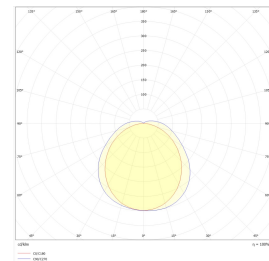

## Teknisk data

Spenning (V)	230
Effekt (W)	22-28-34-40
Lumen/Watt (lm)	140
Lysstyrke (lm)	3680-4600-5600-6400
Fargetemperatur (K)	3000-3500-4000
Fargegjengivelse (Ra)	80
SDCM	3
Driver størrrelse (mA)	350
Antall armaturer B 10A	13
Antall armaturer C 10A	21
Antall armaturer B 16A	21
Antall armaturer C 16A	35
Min. omgivelsestemperatur (°C)	-20
Max. omgivelsestemperatur (°C)	+45

## Dimensjoner

Lengde (mm)	1150
Høyde (mm)	83
Bredde (mm)	76