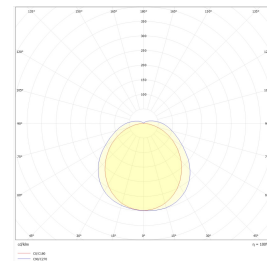

Denne armaturen er egnet for bruksområder som industri, lager, parkeringshus, låver osv. D-merket, IP65, klasse I.

Teknisk data

Spenning (V)	230
Effekt (W)	22-28-34-40
Lumen/Watt (lm)	140
Lysstyrke (lm)	3680-4600-5600-6400
Fargetemperatur (K)	3000-3500-4000
Fargegjengivelse (Ra)	80
SDCM	3
Driver størrelse (mA)	350
Antall armaturer B 10A	13
Antall armaturer C 10A	21
Antall armaturer B 16A	21
Antall armaturer C 16A	35
Min. omgivelsestemperatur (°C)	-20
Max. omgivelsestemperatur (°C)	+45

Dimensjoner

Lengde (mm)	1150
Høyde (mm)	83
Bredde (mm)	76
Nettovekt (g)	1460

Tilbehør

Vedlikehold

Produktet rengjøres ved å tørke over med en fuktig microfiberklut. Evt. vann/såperester fjernes med en ren microfiberklut.