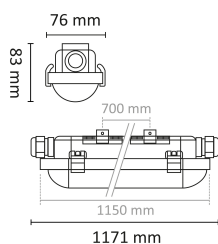

Denne armaturen er egnet for bruksområder som industri, lager, parkeringshus, låver osv. D-merket, IP65, klasse I.

Teknisk data

Spenning (V)	230
Effekt (W)	22-28-34-40
Lumen/Watt (lm)	140
Lysstyrke (lm)	3680-4600-5600-6400
Fargetemperatur (K)	3000-3500-4000
Fargegjengivelse (Ra)	80
SDCM	3
Driver størrelse (mA)	350
Antall armaturer B 10A	13
Antall armaturer C 10A	21
Antall armaturer B 16A	21
Antall armaturer C 16A	35
Min. omgivelsestemperatur (°C)	-20
Max. omgivelsestemperatur (°C)	+45

Utførelse

Farge	Grå
RAL-kode	7038 - Agate Grå
Materiale	Polykarbonat
IP klasse	65
Lyskilde	LED
Isolasjonsklasse	I
Dimbar	Nei
Levetid L80B50 Ta25°	100.000
IK-klasse	08
Energiklasse	D

Switch IP65 Eco 1200mm 3/4K

Elnr.: 3340560

Integrert/ekstern driver	Integrert
Sokkel	LED
Montering	Utenpåliggende
Avdekningsmateriale	Polykarbonat
Brannklasse D	Ja
Hurtigkobling	Nei
Antall poler	3
Utforming	Rektangulær
Antall lyskilder	2
Lysfordeling	Ekstremt bredstrålende >80gr
Utstrålingsvinkel (°)	120
Produktfamilie	Switch IP65 Eco
Bruksområde	Industri, Parkeringshus/areal, Bod/lager, Høylage

Dimensjoner

Lengde (mm)	1150
Høyde (mm)	83
Bredde (mm)	76
Nettovekt (g)	1460

Tilbehør

Vedlikehold

Produktet rengjøres ved å tørke over med en fuktig microfiberklut. Evt. vann/såperester fjernes med en ren microfiberklut.