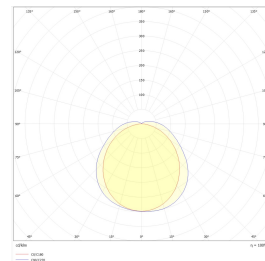

Teknisk data

Spenning (V)	230
Effekt (W)	34-42-51-60
Lumen/Watt (lm)	140
Lysstyrke (lm)	4760-5880-7140-8400
Fargetemperatur (K)	3000-3500-4000
Fargegjengivelse (Ra)	80
SDCM	3
Driver størrelse (mA)	200-250-300-350
Antall armaturer B 10A	10
Antall armaturer C 10A	17
Antall armaturer B 16A	17
Antall armaturer C 16A	28
Min. omgivelsestemperatur (°C)	-20
Max. omgivelsestemperatur (°C)	+45

Dimensjoner

Lengde (mm)	1450
Høyde (mm)	83
Bredde (mm)	76
Nettvekt (g)	1810

Tilbehør

Vedlikehold

Produktet rengjøres ved å tørke over med en fuktig microfiberklut. Evt. vann/såperester fjernes med en ren microfiberklut.