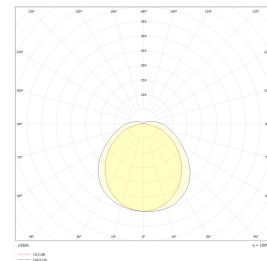

Teknisk data

Spenning (V)	230
Effekt (W)	34-42-51-60
Lumen/Watt (lm)	140
Lysstyrke (lm)	4760-5880-7140-8400
Fargetemperatur (K)	3000-3500-4000
Fargegjengivelse (Ra)	80
SDCM	3
Driver størrelse (mA)	350
Antall armaturer B 10A	10
Antall armaturer C 10A	17
Antall armaturer B 16A	17
Antall armaturer C 16A	28
Min. omgivelsestemperatur (°C)	-20
Max. omgivelsestemperatur (°C)	+45