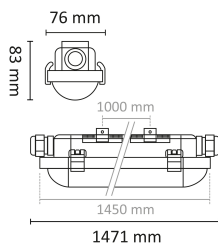

Teknisk data

Spenning (V)	230
Effekt (W)	34-42-51-60
Lumen/Watt (lm)	140
Lysstyrke (lm)	4760-5880-7140-8400
Fargetemperatur (K)	3000-3500-4000
Fargegjengivelse (Ra)	80
SDCM	3
Driver størrelse (mA)	200-250-300-350
Antall armaturer B 10A	10
Antall armaturer C 10A	17
Antall armaturer B 16A	17
Antall armaturer C 16A	28
Min. omgivelsestemperatur (°C)	-20
Max. omgivelsestemperatur (°C)	+45

Utførelse

Farge	Grå
RAL-kode	7038 - Agate Grå
Materiale	Polykarbonat
IP klasse	65
Lyskilde	LED
Isolasjonsklasse	I
Dimbar	Nei
Levetid L80B50 Ta25°	100.000

Switch IP65 Eco 1500mm 3/4K

Elnr.: 3340562

IK-klasse	08
Energiklasse	D
Integrert/ekstern driver	Integrert
Sokkel	LED
Montering	Utenpåliggende
Avdekningsmateriale	Polykarbonat
Brannklasse D	Ja
Hurtigkobling	Nei
Antall poler	3
Utforming	Rektangulær
Antall lyskilder	2
Lysfordeling	Ekstremt bredstrålende >80gr
Utstrålingsvinkel (°)	120
Produktfamilie	Switch IP65 Eco
Bruksområde	Industri, Parkeringshus/areal, Bod/lager, Høylage

Dimensjoner

Lengde (mm)	1450
Høyde (mm)	83
Bredde (mm)	76
Nettvekt (g)	1810

Tilbehør

Vedlikehold

Produktet rengjøres ved å tørke over med en fuktig microfiberklut. Evt. vann/såperester fjernes med en ren microfiberklut.