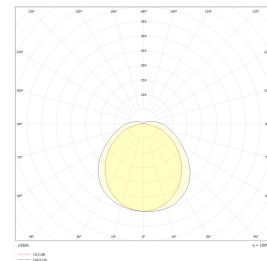

## Teknisk data

Spenning (V)	230
Effekt (W)	34-42-51-60
Lumen/Watt (lm)	140
Lysstyrke (lm)	4760-5880-7140-8400
Fargetemperatur (K)	3000-3500-4000
Fargegjengivelse (Ra)	80
SDCM	3
Driver størrelse (mA)	200-250-300-350
Antall armaturer B 10A	10
Antall armaturer C 10A	17
Antall armaturer B 16A	17
Antall armaturer C 16A	28
Min. omgivelsestemperatur (°C)	-20
Max. omgivelsestemperatur (°C)	+45

## Dimensjoner

Lengde (mm)	1450
Høyde (mm)	83
Bredde (mm)	76
Nettvekt (g)	1810