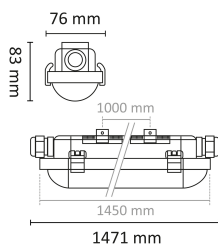

Switch Eco IP65 egner seg godt for bruk i blant annet industri, lager, parkeringshus og landbruk.

D-merket. Kapslingsgrad IP65, klasse I.

Teknisk data

Spenning (V)	230
Effekt (W)	34-42-51-60
Lumen/Watt (lm)	140
Lysstyrke (lm)	4760-5880-7140-8400
Fargetemperatur (K)	3000-3500-4000
Fargegjengivelse (Ra)	80
SDCM	3
Driver størrrelse (mA)	200-250-300-350
Antall armaturer B 10A	10
Antall armaturer C 10A	17
Antall armaturer B 16A	17
Antall armaturer C 16A	28
Min. omgivelsestemperatur (°C)	-20
Max. omgivelsestemperatur (°C)	+45

Utførelse

Farge	Grå
RAL-kode	7038 - Agate Grå

Switch IP65 Eco 1500mm 3/4K

Elnr.: 3340562

Materiale	Polykarbonat
IP klasse	65
Lyskilde	LED
Isolasjonsklasse	I
Dimbar	Nei
Levetid L80B50 Ta25°	100.000
IK-klasse	08
Energiklasse	D
Integrert/ekstern driver	Integrert
Sokkel	LED
Montering	Utenpåliggende
Avdekningsmateriale	Polykarbonat
Brannklasse D	Ja
Hurtigkobling	Nei
Antall poler	3
Utforming	Rektangulær
Antall lyskilder	2
Lysfordeling	Ekstremt bredstrålende >80gr
Utstrålingsvinkel (°)	120
Produktfamilie	Switch IP65 Eco
Bruksområde	Industri, Parkeringshus/areal, Bod/lager, Høylage

Dimensjoner

Lengde (mm)	1450
Høyde (mm)	83
Bredde (mm)	76
Nettvekt (g)	1810

Tilbehør

Vedlikehold

Produktet rengjøres ved å tørke over med en fuktig microfiberklut. Evt. vann/såperester fjernes med en ren microfiberklut.