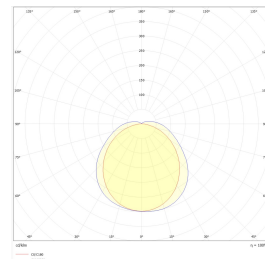

Teknisk data

Spenning (V)	230
Effekt (W)	34-42-51-60
Lumen/Watt (lm)	140
Lysstyrke (lm)	4760-5880-7140-8400
Fargetemperatur (K)	3000-3500-4000
Fargegjengivelse (Ra)	80
SDCM	3
Driver størrrelse (mA)	200-250-300-350
Antall armaturer B 10A	10
Antall armaturer C 10A	17
Antall armaturer B 16A	17
Antall armaturer C 16A	28
Min. omgivelsestemperatur (°C)	-20
Max. omgivelsestemperatur (°C)	+45

Utførelse

Farge	Grå
RAL-kode	7038 - Agate Grå