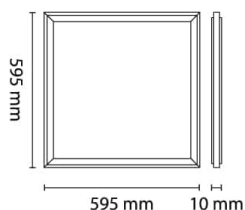

LED panel 600 47W 4800lm 3000K LP2 MP

Elnr.: 3348018

Komplette LED-paneler for innfelt montering. Utenpåliggende montering med tilbehøret Snap Frame (3305863/3305869). Microprismatisk (UGR<19) avskjerming. Meget jevn lysfordeling. Alle LED panelene her leveres komplett med LED driver med 2m ledning m/plugg eller separat koblingsboks for viderekobling med Linect hurtigkobling. Klasse II, IP20.

Teknisk data

Spenning (V)	230
Effekt (W)	47
Lumen/Watt (lm)	100
Lysstyrke (lm)	4800
Fargetemperatur (K)	3000
Fargegjengivelse (Ra)	80
SDCM	4
Driver størrelse (mA)	1150
Antall armaturer B 10A	9
Antall armaturer C 10A	16
Antall armaturer B 16A	15
Antall armaturer C 16A	26

LED panel 600 47W 4800lm 3000K LP2 MP

Elnr.: 3348018

Sokkel	LED
Montering	Innfelt
Avdekningsmateriale	Microprismatisk plast
Dimmetype	-
Optikk	Microprisme
Brannklasse D	-
DALI	Nei
Hurtigkobling	-
Antall poler	3
Utforming	Firkantet
Integrert sensor	Nei
Lysfordeling	Ekstremt bredstrålende >80gr
Utstrålingsvinkel (°)	90
Integrert batteripakke	Nei
Bruksområde	Trapp og korridor, Skole/klasserom, Hotell og næ

Dimensjoner

Lengde (mm)	595
Høyde (mm)	10
Bredde (mm)	595
Lengde på tilf. kabel (mm)	2000

Tilbehør

3305863	SnapFrame 600 Hvit	
6614660	Driver 47W 1150mA m/2m kabel for LED Panel	

Vedlikehold

Produktet rengjøres ved å tørke over med en fuktig microfiberklut. Evt. vann/såperester fjernes med en ren microfiberklut.