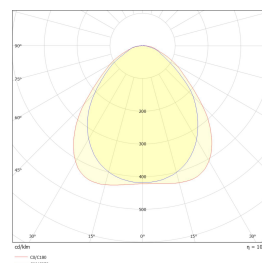

Teknisk data

Spenning (V)	230
Effekt (W)	47
Lumen/Watt (lm)	100
Lysstyrke (lm)	4800
Fargetemperatur (K)	3000
Fargegjengivelse (Ra)	80
SDCM	4
Driver størrelse (mA)	1150
Antall armaturer B 10A	9
Antall armaturer C 10A	16
Antall armaturer B 16A	15
Antall armaturer C 16A	26