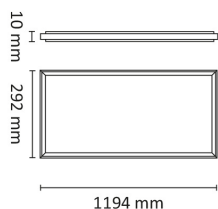

# LED panel 1200 47W 4900lm 4000K 3P LC

Elnr.: 3348034

Komplette LED-paneler for innfelt montering. Utenpåliggende montering med tilbehøret Snap Frame (3305863/3305869). Microprismatisk (UGR<19) avskjerming. Meget jevn lysfordeling. Alle LED panelene her leveres komplett med LED driver med 2m ledning m/plugg eller separat koblingsboks for viderekobling med Linect hurtigkobling. Klasse II, IP20

## Teknisk data

Spenning (V)	230
Effekt (W)	47
Lumen/Watt (lm)	105
Lysstyrke (lm)	4900
Fargetemperatur (K)	4000
Fargegjengivelse (Ra)	80
SDCM	4
Driver størrelse (mA)	1150
Antall armaturer B 10A	9
Antall armaturer C 10A	16
Antall armaturer B 16A	15
Antall armaturer C 16A	26

# LED panel 1200 47W 4900lm 4000K 3P LC

Elnr.: 3348034

Sokkel	LED
Montering	Innfelt
Avdekningsmateriale	Microprismatisk plast
Dimmetype	-
Optikk	Microprisme
Brannklasse D	-
DALI	Nei
Hurtigkobling	Nei
Antall poler	3
Utforming	Rektangulær
Integrert sensor	Nei
Lysfordeling	Ekstremt bredstrålende >80gr
Utstrålingsvinkel (°)	90
Integrert batteripakke	Ja
Bruksområde	Trapp og korridor, Skole/klasserom, Hotell og næ

## Dimensjoner

Lengde (mm)	1195
Høyde (mm)	10
Bredde (mm)	295