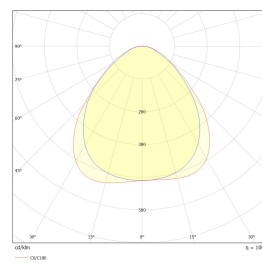

## Teknisk data

Spenning (V)	230
Effekt (W)	47
Lumen/Watt (lm)	105
Lysstyrke (lm)	4900
Fargetemperatur (K)	4000
Fargegjengivelse (Ra)	80
SDCM	4
Driver størrelse (mA)	1150
Antall armaturer B 10A	9
Antall armaturer C 10A	16
Antall armaturer B 16A	15
Antall armaturer C 16A	26

## Dimensjoner

Lengde (mm)	1195
Høyde (mm)	10
Bredde (mm)	295