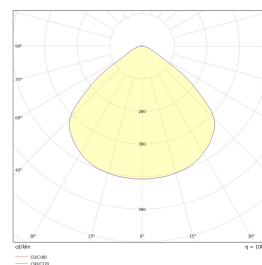

Teknisk data

Spenning (V)	230
Effekt (W)	36
Lumen/Watt (lm)	135
Lysstyrke (lm)	4800
Fargetemperatur (K)	3000
Fargegjengivelse (Ra)	80
SDCM	3
Driver størrelse (mA)	950
Antall armaturer B 10A	12
Antall armaturer C 10A	20
Antall armaturer B 16A	19
Antall armaturer C 16A	32