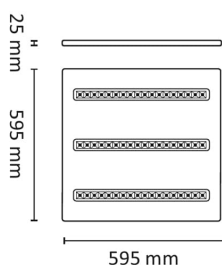

Teknisk data

Spenning (V)	230
Effekt (W)	36
Lumen/Watt (lm)	135
Lysstyrke (lm)	4800
Fargetemperatur (K)	3000
Fargegjengivelse (Ra)	80
SDCM	3
Driver størrelse (mA)	950
Antall armaturer B 10A	12
Antall armaturer C 10A	20
Antall armaturer B 16A	19
Antall armaturer C 16A	32

Utførelse

Farge	Hvit
Materiale	Stål
IP klasse	20
Blendingfaktor UGR	UGR = 19
Lyskilde	LED
Isolasjonsklasse	II
Dimbar	Nei
Levetid L70B50 Ta25°	100.000
Levetid L70B10 Ta25°	83.000
Levetid L80B50 Ta25°	67.000
Levetid L80B10 Ta25°	50.000
Levetid L90B50 Ta25°	33.000
Levetid L90B10 Ta25°	17.000
Integrert/ekstern driver	Ekstern

Dimensjoner

Lengde (mm)	595
Høyde (mm)	25
Bredde (mm)	595

Tilbehør

6614668

Driver 36W/950mA 3P LCT Line-3

Vedlikehold

Produktet rengjøres ved å tørke over med en fuktig microfiberklut. Evt. vann/såperester fjernes med en ren microfiberklut.