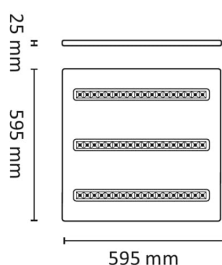

Line-3 600 36W 5000lm 4000K av/på 3P L

Elnr.: 3348043

Line-3 er perfekt på nye anlegg der man ønsker å redusere antallet armaturer men samtidig ha et godt og jevnt lysnivå med lite blending, UGR<19. Line-3 har ekstra kraftig lysstyrke, høy effektivitet og lave blendingstall. Alle Line-3 her leveres komplett med LED driver med 2m ledning m/plugg eller separat koblingsboks for viderekobling eller Linect hurtigkobling. Klasse II, IP20.

Teknisk data

Spenning (V)	230
Effekt (W)	36
Lumen/Watt (lm)	140
Lysstyrke (lm)	5000
Fargetemperatur (K)	4000
Fargegjengivelse (Ra)	80
SDCM	3
Driver størrelse (mA)	950
Antall armaturer B 10A	12
Antall armaturer C 10A	20
Antall armaturer B 16A	19
Antall armaturer C 16A	32

Line-3 600 36W 5000lm 4000K av/på 3P L

Elnr.: 3348043

Sokkel	LED
Montering	Innfelt
Avdekningsmateriale	Opalisert plast
Dimmetype	-
Optikk	Diffusorlinse
Brannklasse D	-
DALI	Nei
Hurtigkobling	Nei
Antall poler	3
Utforming	Firkantet
Integrert sensor	Nei
Lysfordeling	Ekstremt bredstrålende >80gr
Utstrålingsvinkel (°)	100
Integrert batteripakke	Nei
Produktfamilie	Line-3
Bruksområde	Trapp og korridor, Skole/klasserom, Hotell og næ

Dimensjoner

Lengde (mm)	595
-------------	-----

Tilbehør

6614668

Driver 36W/950mA 3P LCT Line-3

Vedlikehold

Produktet rengjøres ved å tørke over med en fuktig microfiberklut. Evt. vann/såperester fjernes med en ren microfiberklut.