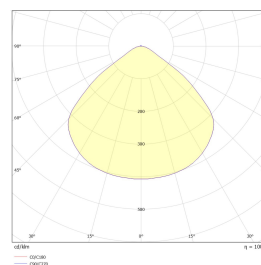

Teknisk data

Spenning (V)	230
Effekt (W)	36
Lumen/Watt (lm)	140
Lysstyrke (lm)	5000
Fargetemperatur (K)	4000
Fargegjengivelse (Ra)	80
SDCM	3
Driver størrelse (mA)	950
Antall armaturer B 10A	12
Antall armaturer C 10A	20
Antall armaturer B 16A	19
Antall armaturer C 16A	32