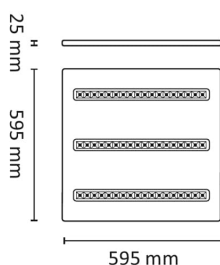

Line-3 600 36W 5000lm DALI 4000K LCT

Elnr.: 3348044

Line-3 er perfekt på nye anlegg der man ønsker å redusere antallet armaturer men samtidig ha et godt og jevnt lysnivå med lite blending, UGR<19. Line-3 har ekstra kraftig lysstyrke, høy effektivitet og lave blendingstall. Alle Line-3 her leveres komplett med LED driver med 2m ledning m/plugg eller separat koblingsboks for viderekobling eller Linect hurtigkobling. Klasse II, IP20.

Teknisk data

Spenning (V)	230
Effekt (W)	36
Lumen/Watt (lm)	140
Lysstyrke (lm)	5000
Fargetemperatur (K)	4000
Fargegjengivelse (Ra)	80
SDCM	3
Driver størrrelse (mA)	950
Antall armaturer B 10A	12
Antall armaturer C 10A	20
Antall armaturer B 16A	19
Antall armaturer C 16A	32
Antall DALI-drivere	1

Utførelse

Farge	Hvit
Materiale	Stål
IP klasse	20
Blendingfaktor UGR	UGR = 19
Lyskilde	LED
Isolasjonsklasse	II
Dimbar	Med DALI
Levetid L70B50 Ta25°	100.000
Levetid L70B10 Ta25°	83.000
Integrert/ekstern driver	Ekstern
Sokkel	LED
Montering	Innfelt
Avdekningsmateriale	Opalisert plast

Dimensjoner

Lengde (mm)	595
Bredde (mm)	595

Tilbehør

6614665

Driver DALI 36W/950mA Linect 5p for Line-3

Vedlikehold

Produktet rengjøres ved å tørke over med en fuktig microfiberklut. Evt. vann/såperester fjernes med en ren microfiberklut.