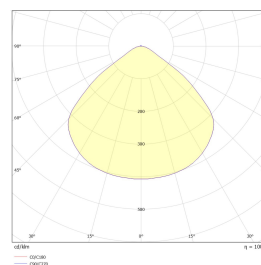

Teknisk data

Spenning (V)	230
Effekt (W)	36
Lumen/Watt (lm)	140
Lysstyrke (lm)	5000
Fargetemperatur (K)	4000
Fargegjengivelse (Ra)	80
SDCM	3
Driver størrrelse (mA)	950
Antall armaturer B 10A	12
Antall armaturer C 10A	20
Antall armaturer B 16A	19
Antall armaturer C 16A	32
Antall DALI-drivere	1