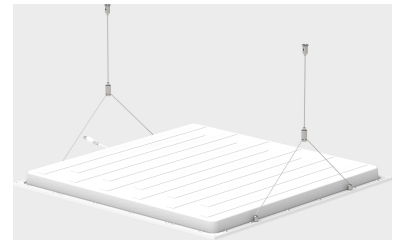

# Square BL wireoppheng

Elnr.: 3348047

Wireoppheng (sett) for Square BL LED-panel.

## Utførelse

Farge	Rustfritt stål
Materiale	Stål
IP klasse	20
Montering	Nedhengt
Avdekningsmateriale	Opalisert plast
Utforming	Rund
Utstrålingsvinkel (°)	120
Bruksområde	Trapp og korridor, Skole/klasserom, Interiør/Inne

## Dimensjoner

Lengde (mm)	1500
Høyde (mm)	30
Bredde (mm)	595
Diameter (mm)	2