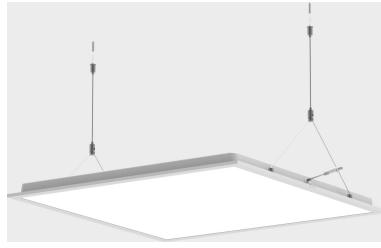

Square BL wireoppheng

Elnr.: 3348047

Wireoppheng (sett) for Square BL LED-panel.

Utførelse

Farge	Rustfritt stål
Materiale	Stål
IP klasse	20
Montering	Nedhengt
Avdekningsmateriale	Opalisert plast
Utforming	Rund
Utstrålingsvinkel (°)	120
Bruksområde	Trapp og korridor, Skole/klasserom, Interiør/Inne

Dimensjoner

Lengde (mm)	1500
Høyde (mm)	30
Bredde (mm)	595
Diameter (mm)	2

Tilbehør

3323855+6614700	Square BL R600 4250lm 3000/4000K OP DALI LCT5	
	Square BL R600 Tunable White 2700-6500K u/driver	
3323856+6614645	Square BL R600 5000lm 3000/4000K MP on/off LP2	
66332385614646	Square BL R600 5000lm 3000/4000K MP on/off LCT3	
3323856+6614700	Square BL R600 5000lm 3000/4000K MP DALI LCT5	
3323855+6614645	Square BL R600 4250lm 3000/4000K OP on/off LP2	
3348084/3348085/33480	Square BL R600 4250lm 3000/4000K OP u/driver	
3323855+6614646	Square BL R600 4250lm 3000/4000K OP on/off LCT3	
3348089/3348090/33480	Square BL R600 5000lm 3000/4000K MP u/driver	