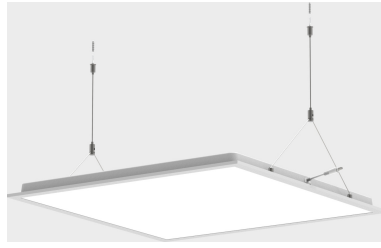

# Square BL wireoppheng

Elnr.: 3348047

Wireoppheng (sett) for Square BL LED-panel.

## Utførelse

Farge	Rustfritt stål
Materiale	Stål
IP klasse	20
Montering	Nedhengt
Avdekningsmateriale	Opalisert plast
Utforming	Rund
Utstrålingsvinkel (°)	120
Bruksområde	Trapp og korridor, Skole/klasserom, Interiør/Inne

## Dimensjoner

Lengde (mm)	1500
Høyde (mm)	30
Bredde (mm)	595
Diameter (mm)	2