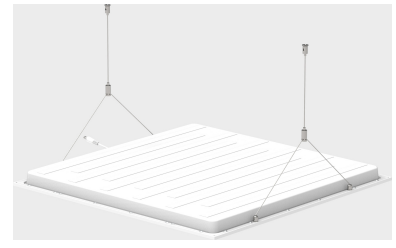

Square BL wireoppheng

Elnr.: 3348047

Wireoppheng (sett) for Square BL LED-panel.

Utførelse

Farge	Rustfritt stål
Materiale	Stål
IP klasse	20
Montering	Nedhengt
Avdekningsmateriale	Opalisert plast
Utforming	Rund
Utstrålingsvinkel (°)	120
Bruksområde	Trapp og korridor, Skole/klasserom, Interiør/Inne

Dimensjoner

Lengde (mm)	1500
Høyde (mm)	30
Bredde (mm)	595
Diameter (mm)	2

Tilbehør

3323855+6614700	Square BL R600 4250lm 3000/4000K OP DALI LCT5	
	Square BL R600 Tunable White 2700-6500K u/driver	
3323856+6614645	Square BL R600 5000lm 3000/4000K MP on/off LP2	
66332385614646	Square BL R600 5000lm 3000/4000K MP on/off LCT3	
3323856+6614700	Square BL R600 5000lm 3000/4000K MP DALI LCT5	
3323855+6614645	Square BL R600 4250lm 3000/4000K OP on/off LP2	
3348084/3348085/33480	Square BL R600 4250lm 3000/4000K OP u/driver	
3323855+6614646	Square BL R600 4250lm 3000/4000K OP on/off LCT3	
3348089/3348090/33480	Square BL R600 5000lm 3000/4000K MP u/driver	