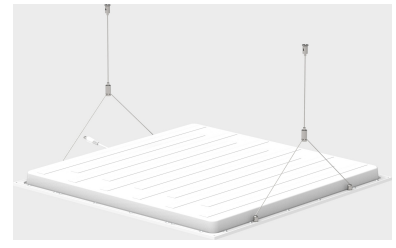

Square BL wireoppheng

Elnr.: 3348047

Wireoppheng (sett) for Square BL LED-panel.

Utførelse

Farge	Rustfritt stål
Materiale	Stål
IP klasse	20
Isolasjonsklasse	II
Montering	Nedhengt
Avdekningsmateriale	Opalisert plast
Utforming	Rund
Utstrålingsvinkel (°)	120
Bruksområde	Trapp og korridor, Skole/klasserom, Interiør/Inne

Dimensjoner

Lengde (mm)	1500
Høyde (mm)	30
Bredde (mm)	595
Diameter (mm)	2
Nettvekt (g)	85

Square BL wireoppheng

Elnr.: 3348047

Tilbehør

3323855+6614700	Square BL R600 4250lm 3000/4000K OP DALI LCT5	
	Square BL R600 Tunable White 2700-6500K u/driver	
3323856+6614645	Square BL R600 5000lm 3000/4000K MP on/off LP2	
66332385614646	Square BL R600 5000lm 3000/4000K MP on/off LCT3	
3323856+6614700	Square BL R600 5000lm 3000/4000K MP DALI LCT5	
3323855+6614645	Square BL R600 4250lm 3000/4000K OP on/off LP2	
3348084/3348085/33480	Square BL R600 4250lm 3000/4000K OP u/driver	
3323855+6614646	Square BL R600 4250lm 3000/4000K OP on/off LCT3	
3348089/3348090/33480	Square BL R600 5000lm 3000/4000K MP u/driver	