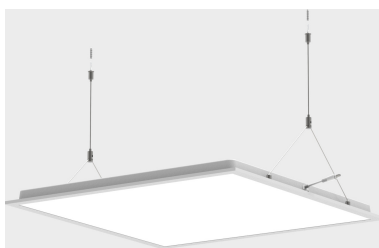

Square BL wireoppheng

Elnr.: 3348047

Wireoppheng (sett) for Square BL LED-panel.

Utførelse

Farge	Rustfritt stål
Materiale	Stål
IP klasse	20
Montering	Nedhengt
Avdekningsmateriale	Opalisert plast
Utforming	Rund
Utstrålingsvinkel (°)	120
Bruksområde	Trapp og korridor, Skole/klasserom, Interiør/Inne

Dimensjoner

Lengde (mm)	1500
Høyde (mm)	30
Bredde (mm)	595
Diameter (mm)	2
Nettvekt (g)	85

Square BL wireoppheng

Elnr.: 3348047

Tilbehør

3323855+6614700	Square BL R600 4250lm 3000/4000K OP DALI LCT5	
	Square BL R600 Tunable White 2700-6500K u/driver	
3323856+6614645	Square BL R600 5000lm 3000/4000K MP on/off LP2	
66332385614646	Square BL R600 5000lm 3000/4000K MP on/off LCT3	
3323856+6614700	Square BL R600 5000lm 3000/4000K MP DALI LCT5	
3323855+6614645	Square BL R600 4250lm 3000/4000K OP on/off LP2	
3348084/3348085/33480	Square BL R600 4250lm 3000/4000K OP u/driver	
3323855+6614646	Square BL R600 4250lm 3000/4000K OP on/off LCT3	
3348089/3348090/33480	Square BL R600 5000lm 3000/4000K MP u/driver	