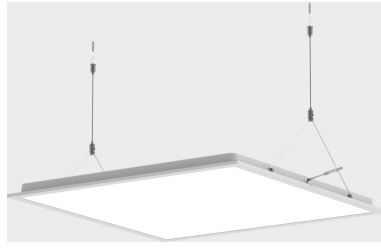

Square BL wireoppheng

Elnr.: 3348047

Wireoppheng (sett) for Square BL LED-panel.

Utførelse

Farge	Rustfritt stål
Materiale	Stål
IP klasse	20
Isolasjonsklasse	II
Montering	Nedhengt
Avdekningsmateriale	Opalisert plast
Utforming	Rund
Utstrålingsvinkel (°)	120
Bruksområde	Trapp og korridor, Skole/klasserom, Interiør/Inne

Dimensjoner

Lengde (mm)	1500
Høyde (mm)	30
Bredde (mm)	595
Diameter (mm)	2
Nettvekt (g)	85

Square BL wireoppheng

Elnr.: 3348047

Tilbehør

3323855+6614700	Square BL R600 4250lm 3000/4000K OP DALI LCT5	
	Square BL R600 Tunable White 2700-6500K u/driver	
3323856+6614645	Square BL R600 5000lm 3000/4000K MP on/off LP2	
66332385614646	Square BL R600 5000lm 3000/4000K MP on/off LCT3	
3323856+6614700	Square BL R600 5000lm 3000/4000K MP DALI LCT5	
3323855+6614645	Square BL R600 4250lm 3000/4000K OP on/off LP2	
3348084/3348085/33480	Square BL R600 4250lm 3000/4000K OP u/driver	
3323855+6614646	Square BL R600 4250lm 3000/4000K OP on/off LCT3	
3348089/3348090/33480	Square BL R600 5000lm 3000/4000K MP u/driver	