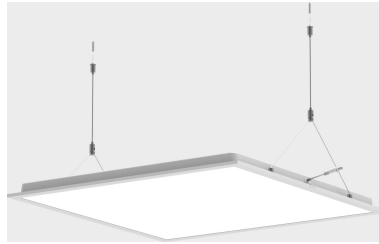

Square BL 300x1200x70mm Hvit Utenpål.

Elnr.: 3348049

Snap Frame for bruk til utenpåliggende montasje av 300x1200 Square BL panel. Høyde på 70 mm sørger for god plass. Enkel montering.

Utførelse

Farge	Hvit
Materiale	Termoplast
IP klasse	20
Montering	Utenpåliggende
Avdekningsmateriale	Opalisert plast
Utforming	Rektangulær
Utstrålingsvinkel (°)	120
Produktfamilie	Square BL
Bruksområde	Trapp og korridor, Skole/klasserom, Interiør/Inne

Dimensjoner

Lengde (mm)	1200
Høyde (mm)	70
Bredde (mm)	300
Nettovekt (g)	1000

Tilbehør

Square BL R1200 4375lm 3000/4000K MP u/driver	
Square BL R1200 4375lm 3000/4000K MP LP2	
Square BL R1200 4375lm 3000/4000K MP LCT3p	
Square BL R1200 4375lm 3000/4000K MP DALI LCT5p	