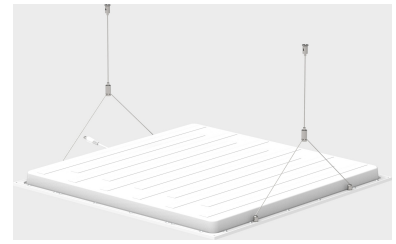

Square BL 300x1200x70mm Hvit Utenpål.

Elnr.: 3348049

Snap Frame for bruk til utenpåliggende montasje av 300x1200 Square BL panel. Høyde på 70 mm sørger for god plass. Enkel montering.

Utførelse

Farge	Hvit
Materiale	Termoplast
IP klasse	20
Montering	Utenpåliggende
Avdekningsmateriale	Opalisert plast
Utforming	Rektangulær
Utstrålingsvinkel (°)	120
Produktfamilie	Square BL
Bruksområde	Trapp og korridor, Skole/klasserom, Interiør/Inne

Dimensjoner

Lengde (mm)	1200
Høyde (mm)	70
Bredde (mm)	300
Nettovekt (g)	1000

Tilbehør

Square BL R1200 4375lm 3000/4000K MP u/driver	
Square BL R1200 4375lm 3000/4000K MP LP2	
Square BL R1200 4375lm 3000/4000K MP LCT3p	
Square BL R1200 4375lm 3000/4000K MP DALI LCT5p	