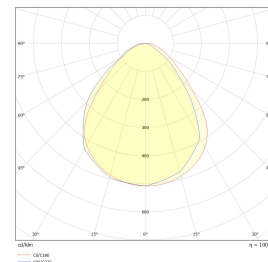

Square R1200 40W 4800lm 3000K av/på L

Elnr.: 3348063

LUZENSE® Unilamp®

Square er et teknisk, modulært LED-panel med gode belysnings og energieffektivitetsegenskaper på mere enn 120lm/W. Mikroprismatisk (MP) optikk for UGR<19 installasjoner. Square leveres i både 3000K og 4000K. Armaturen er meget lavtbyggende, med lav vekt, og er meget rask og enkel å montere. Som tilleggsutstyr finnes ramme (Snap Frame) for utenpåliggende montasje (3305869). Square leveres med standardisert hurtigkobling og finnes i varianter for av/på, DALI, pushdim, 1-10 eller fasedim. Alle varianter kan leveres med egenutviklet koblingsboks med Linect kobling. Armaturen er meget godt egnet for applikasjoner med begrenset plass. Typiske bruksområder er kontor, skole, korridorer etc. Klasse II, IP20.

Teknisk data

Spenning (V)	230
Effekt (W)	40
Lumen/Watt (lm)	120
Lysstyrke (lm)	4800
Fargetemperatur (K)	3000
Fargegjengivelse (Ra)	80
SDCM	3
Driver størrelse (mA)	1050
Antall armaturer B 10A	11
Antall armaturer C 10A	18
Antall armaturer B 16A	17
Antall armaturer C 16A	29
Min. omgivelsestemperatur (°C)	-20
Max. omgivelsestemperatur (°C)	+50