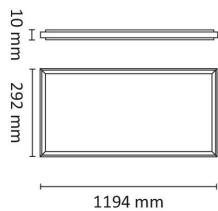

Square R1200 40W 4800lm 3000K av/på L

Elnr.: 3348063

LUZENSE® Unilamp®

Square er et teknisk, modulært LED-panel med gode belysnings og energieffektivitetsegenskaper på mere enn 120lm/W. Mikroprismatisk (MP) optikk for UGR<19 installasjoner. Square leveres i både 3000K og 4000K. Armaturen er meget lavtbyggende, med lav vekt, og er meget rask og enkel å montere. Som tilleggsutstyr finnes ramme (Snap Frame) for utenpåliggende montasje (3305869). Square leveres med standardisert hurtigkobling og finnes i varianter for av/på, DALI, pushdim, 1-10 eller fasedim. Alle varianter kan leveres med egenutviklet koblingsboks med Linect kobling. Armaturen er meget godt egnet for applikasjoner med begrenset plass. Typiske bruksområder er kontor, skole, korridorer etc. Klasse II, IP20.

Teknisk data

Spenning (V)	230
Effekt (W)	40
Lumen/Watt (lm)	120
Lysstyrke (lm)	4800
Fargetemperatur (K)	3000
Fargegjengivelse (Ra)	80
SDCM	3
Driver størrelse (mA)	1050
Antall armaturer B 10A	11
Antall armaturer C 10A	18
Antall armaturer B 16A	17
Antall armaturer C 16A	29
Min. omgivelsestemperatur (°C)	-20
Max. omgivelsestemperatur (°C)	+50

Dimensjoner

Lengde (mm)	1195
Høyde (mm)	10
Bredde (mm)	295
Lengde på tilf. kabel (mm)	2000

Tilbehør

6614705	Driver 42W 1050mA av/på LP2 for Square 40W	
3305869	SnapFrame 1200 Hvit	

Vedlikehold

Produktet rengjøres ved å tørke over med en fuktig microfiberklut. Evt. vann/såperester fjernes med en ren microfiberklut.