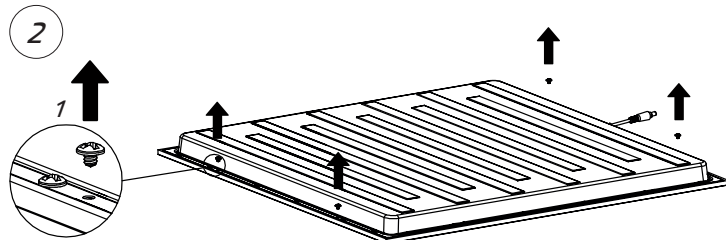

EN: WIRE SUSPENSION
NO: WIRE OPPHENG

SE: WIREUPPHÄNG
SE: VAIJERIRIPUSTUS