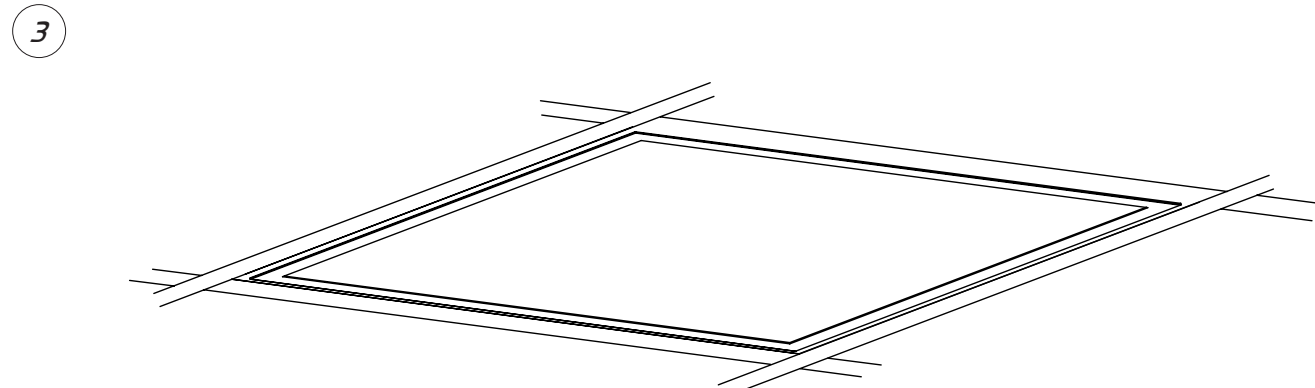

OBS!

EN: Installation must be performed by a professional.
NO: Må installeres av autorisert el-installatør.
SE: Måste installeras av en behörig elektriker.
FI: Vain valtuutettu sähköasentaja saa asentaa.

EN: Replaceable light source (LED only)/ control gear by a professional.
NO: Utskiftbar lyskilde/kontrollutstyr av autorisert el-installatør.
SE: Utbytbar ljuskälla/kontrollutrustning av auktoriserad elektriker.
FI: Vain valtuutettu sähköasentaja saa vaihtaa valonlähteen/ohjausyksikön.

EN: Minimum distance to flammable material in the beam direction.
NO: Minimumsavstand til brennbar materiale i armaturens stråleretning.
SE: Minsta avstånd mellan brännbart material och lampans ljusrättning.
FI: Vähimmäismita valaisimesta palaavaan materiaaliin.

EN: This product contains light source of energy efficiency class E
NO: Dette produktet inneholder lyskilde med energieffektivitets-klasse E

SE: Denna produkt innehåller ljuskälla med energieffektivitetsklass E
FI: Tämä tuote sisältää valonlähteen, jonka energiatehokkuusluokka on E

EN: RECESSED MOUNTING
NO: INNFELT MONTERING
SE: INFÄLLD MONTERING
FI: UPPO-ASENNUS