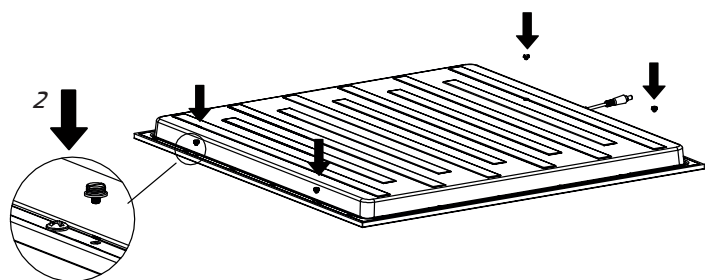

EN: WIRE SUSPENSION
NO: WIRE OPPHENG

SE: WIREUPPHÄNG
SE: VAIJERIRIPUSTUS