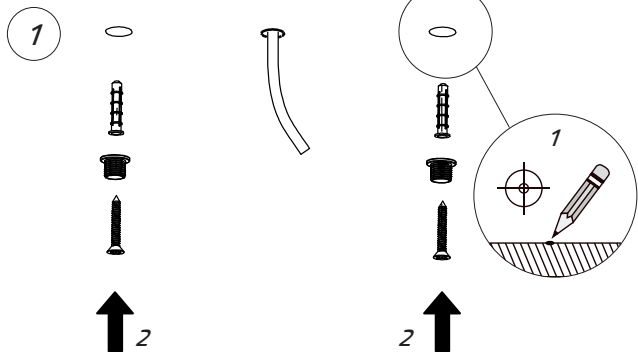

EN: Minimum distance to flammable material in the beam direction.
NO: Minimumsavstand til brennbar materiale i armaturens stråleretning.
SE: Minsta avstånd mellan brännbart material och lampans ljusrättning.
FI: Vähimmäismita valaisimesta palaavaan materiaaliin.

EN: RECESSED MOUNTING
NO: INNFELT MONTERING
SE: INFÄLLD MONTERING
FI: UPPO-ASENNUS

EN: WIRE SUSPENSION
NO: WIRE OPPHENG

SE: WIREUPPHÄNG
SE: VAIJERIRIPUSTUS

EN: ASSEMBLY
NO: MONTERING

SE: MONTERING
FI: KIINNITYS