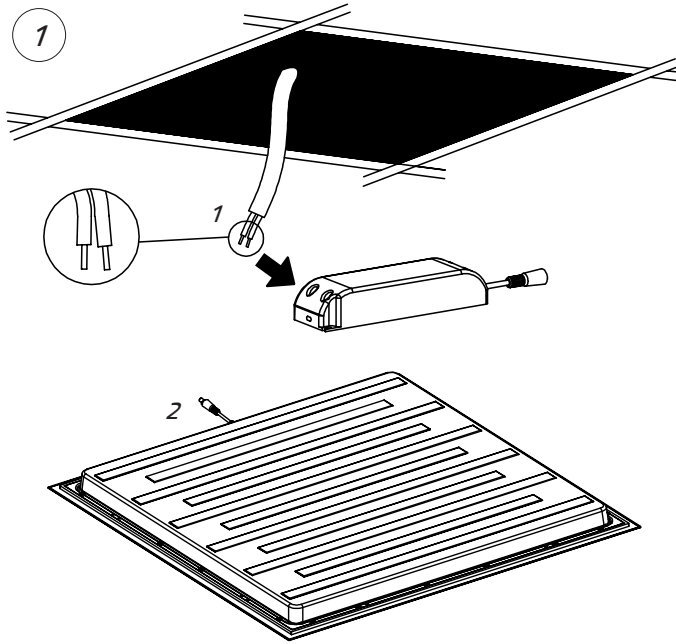

OBS!

EN: Installation must be performed by a professional.
NO: Må installeres av autorisert el-installatør.
SE: Måste installeras av en behörig elektriker.
FI: Vain valtuutettu sähköasentaja saa asentaa.

EN: Replaceable light source (LED only)/ control gear by a professional.
NO: Utskiftbar lyskilde/kontrollutstyr av autorisert el-installatør.
SE: Utbytbar ljuskälla/kontrollutrustning av auktoriserad elektriker.
FI: Vain valtuutettu sähköasentaja saa vaihtaa valonlähteen/ohjausyksikön.

EN: Minimum distance to flammable material in the beam direction.
NO: Minimumsavstand til brennbar materiale i armaturens stråleretning.
SE: Minsta avstånd mellan brännbart material och lampans ljusrättning.
FI: Vähimmäismita valaisimesta palaavaan materiaaliin.

EN: This product contains light source of energy efficiency class E
NO: Dette produktet inneholder lyskilde med energieffektivitets-klasse E

SE: Denna produkt innehåller ljuskälla med energieffektivitetsklass E
FI: Tämä tuote sisältää valonlähteen, jonka energiatehokkuusluokka on E

EN: RECESSED MOUNTING
NO: INNFELT MONTERING
SE: INFÄLLD MONTERING
FI: UPPO-ASENNUS