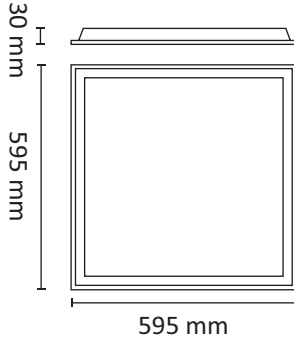

SQAURE BL R600

200-240V 50/60 Hz LED IP20 IK04

EN: MEASUREMENT
NO: MÅL
SE: MÅTT
FI: MITAT

OBS!

EN: Installation must be performed by a professional.
NO: Må installeres av autorisert el-installatør.
SE: Måste installeras av en behörig elektriker.
FI: Vain valtuutettu sähköasentaja saa asentaa.