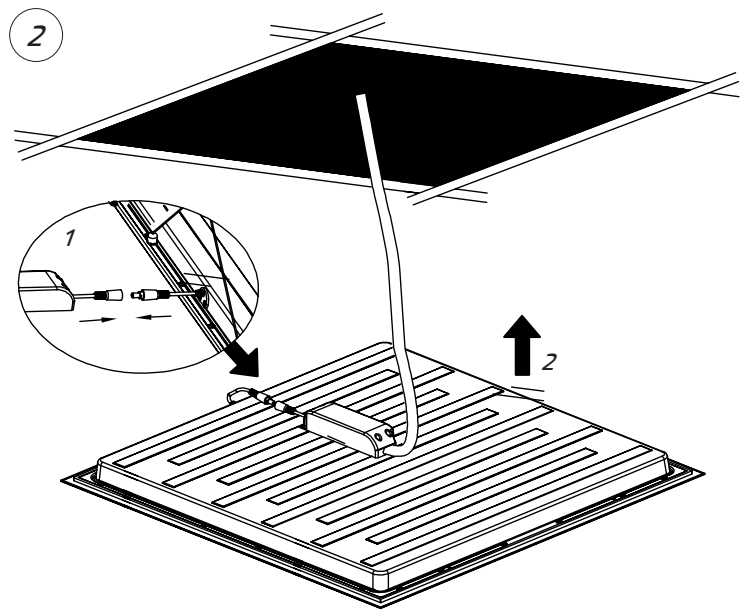

OBS!

EN: Installation must be performed by a professional.
NO: Må installeres av autorisert el-installatør.
SE: Måste installeras av en behörig elektriker.
FI: Vain valtuutettu sähköasentaja saa asentaa.

EN: Replaceable light source (LED only)/ control gear by a professional.
NO: Utskiftbar lyskilde/kontrollutstyr av autorisert el-installatør.
SE: Utbytbar ljuskälla/kontrollutrustning av auktoriserad elektriker.
FI: Vain valtuutettu sähköasentaja saa vaihtaa valonlähteen/ohjausyksikön.

EN: Minimum distance to flammable material in the beam direction.
NO: Minimumsavstand til brennbar materiale i armaturens stråleretning.
SE: Minsta avstånd mellan brännbart material och lampans ljusrättning.
FI: Vähimmäismita valaisimesta palaavaan materiaaliin.

EN: This product contains light source of energy efficiency class E
NO: Dette produktet inneholder lyskilde med energieffektivitets-klasse E

SE: Denna produkt innehåller ljuskälla med energieffektivitetsklass E
FI: Tämä tuote sisältää valonlähteen, jonka energiatehokkuusluokka on E

EN: RECESSED MOUNTING
NO: INNFELT MONTERING
SE: INFÄLLD MONTERING
FI: UPPO-ASENNUS