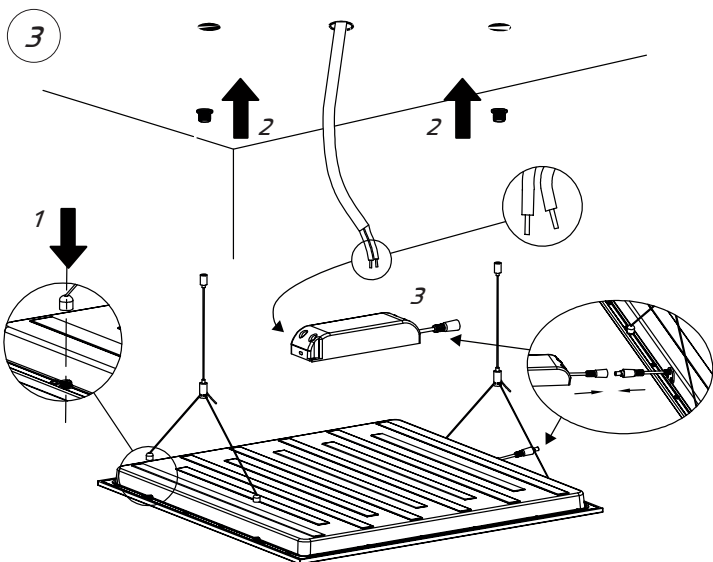

EN: WIRE SUSPENSION
NO: WIRE OPPHENG

SE: WIREUPPHÄNG
SE: VAIJERIRIPUSTUS