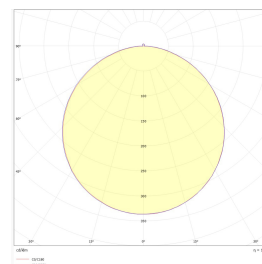

Teknisk data

Spenning (V)	230
Effekt (W)	35
Lumen/Watt (lm)	120
Lysstyrke (lm)	4250
Fargetemperatur (K)	3000-4000
Fargegjengivelse (Ra)	80
SDCM	3
Driver størrelse (mA)	1050
Antall armaturer B 10A	15
Antall armaturer C 10A	25
Antall armaturer B 16A	24
Antall armaturer C 16A	40
Min. omgivelsestemperatur (°C)	-20
Max. omgivelsestemperatur (°C)	+50

Dimensjoner

Lengde (mm)	595
Høyde (mm)	30
Bredde (mm)	595
Lengde på tilf. kabel (mm)	2000

Tilbehør

	Square BL 600x600x70mm Hvit ramme	
	Square BL wireoppheng	
	Square BL festeklips 4pcs	
66146944+3306391	Driver LED Panel 1000mA 40W LP2	