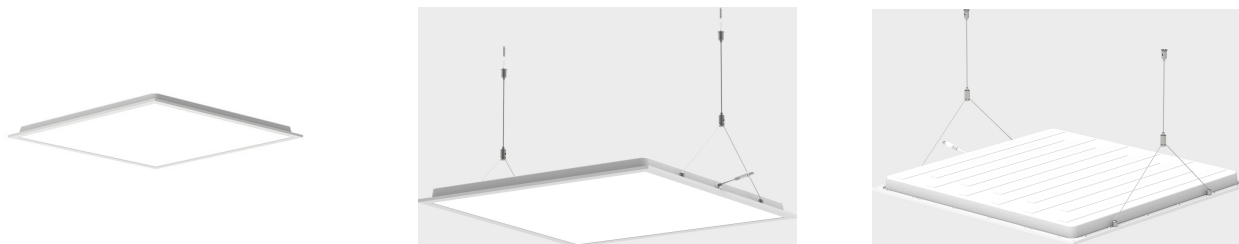

Square BL R600 4250lm 3000/4000K OP o

Elnr.: 3348084

LUZENSE® Unilamp®

Square BL-serien er teknisk, bakbelyst armatur med gode belynings- og energieffektivitets-egenskaper >130lm/W for MP, >120lm/W for OP versjon. Mikroprismatisk (MP) optikk for UGR<19 installasjoner. Square BL leveres standard med CCT-switch 3000K/3500/4000K. Meget lavtbyggende, kun 30mm høy. Som tilleggsutstyr finnes en skrueløs 70mm høy ramme for utenpåliggende montasje, samt sett med klips (4stk) hvis armaturen skal festes i faste himlingstyper, eller wireoppheng. Square BL variantene med Av/På leveres komplett med LED driver påmontert 2m ledning m/plugg eller 3-polet Linectboks. For DALI versjon leveres den med 5-polet Linectboks. Klasse II, IP20

Teknisk data

Spenning (V)	230
Effekt (W)	35
Lumen/Watt (lm)	120
Lysstyrke (lm)	4250
Fargetemperatur (K)	3000-4000
Fargegjengivelse (Ra)	80
SDCM	3
Driver størrelse (mA)	1050
Antall armaturer B 10A	15
Antall armaturer C 10A	25
Antall armaturer B 16A	24
Antall armaturer C 16A	40
Min. omgivelsestemperatur (°C)	-20
Max. omgivelsestemperatur (°C)	+50

Utførelse

Farge	Hvit
Materiale	Aluminium
IP klasse	20
Blendingsfaktor UGR	UGR = 22
Lyskilde	LED
Isolasjonsklasse	II
Dimbar	Nei
Levetid L70B50 Ta25°	125.000
Levetid L70B10 Ta25°	110.000

Levetid L80B50 Ta25°	100.000
Levetid L80B10 Ta25°	78.000
Levetid L90B50 Ta25°	75.000
Levetid L90B10 Ta25°	40.000
IK-klasse	04
Integrert/ekstern driver	Ekstern
Montering	Innfelt
Avdekningsmateriale	Opalisert plast
Dimmetype	-
Optikk	Opal
Brannklasse D	Ja
DALI	Nei
Hurtigkobling	Nei
Antall poler	3
Utforming	Firkantet
Lysfordeling	Ekstremt bredstrålende >80gr
Utstrålingsvinkel (°)	120
Bruksområde	Trapp og korridor, Skole/klasserom, Hotell og næ

Dimensjoner

Lengde (mm)	595
Høyde (mm)	30
Bredde (mm)	595
Lengde på tilf. kabel (mm)	2000

Tilbehør

	Square BL 600x600x70mm Hvit ramme	
	Square BL wireoppheng	
	Square BL festeklips 4pcs	
66146944+3306391	Driver LED Panel 1000mA 40W LP2	