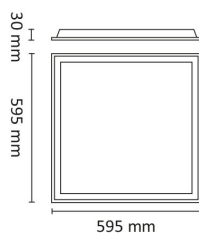

Square BL R600 4250lm 3000/4000K OP o

Elnr.: 3348084

LUZENSE® Unilamp®

Square BL-serien er teknisk, bakbelyst armatur med gode belynings- og energieffektivitets-egenskaper >130lm/W for MP, >120lm/W for OP versjon. Mikroprismatisk (MP) optikk for UGR<19 installasjoner. Square BL leveres standard med CCT-switch 3000K/3500/4000K. Meget lavtbyggende, kun 30mm høy. Som tilleggsutstyr finnes en skrueløs 70mm høy ramme for utenpåliggende montasje, samt sett med klips (4stk) hvis armaturen skal festes i faste himlingstyper, eller wireoppheng. Square BL variantene med Av/På leveres komplett med LED driver påmontert 2m ledning m/plugg eller 3-polet Linectboks. For DALI versjon leveres den med 5-polet Linectboks. Klasse II, IP20

Teknisk data

Spenning (V)	230
Effekt (W)	35
Lumen/Watt (lm)	120
Lysstyrke (lm)	4250
Fargetemperatur (K)	3000-4000
Fargegjengivelse (Ra)	80
SDCM	3
Driver størrelse (mA)	1050
Antall armaturer B 10A	15
Antall armaturer C 10A	25
Antall armaturer B 16A	24
Antall armaturer C 16A	40
Min. omgivelsestemperatur (°C)	-20
Max. omgivelsestemperatur (°C)	+50

Utførelse

Farge	Hvit
Materiale	Aluminium
IP klasse	20
Blendingsfaktor UGR	UGR = 22
Lyskilde	LED
Isolasjonsklasse	II
Dimbar	Nei
Levetid L70B50 Ta25°	125.000
Levetid L70B10 Ta25°	110.000

Levetid L80B50 Ta25°	100.000
Levetid L80B10 Ta25°	78.000
Levetid L90B50 Ta25°	75.000
Levetid L90B10 Ta25°	40.000
IK-klasse	04
Integrert/ekstern driver	Ekstern
Montering	Innfelt
Avdekningsmateriale	Opalisert plast
Dimmetype	-
Optikk	Opal
Brannklasse D	Ja
DALI	Nei
Hurtigkobling	Nei
Antall poler	3
Utforming	Firkantet
Lysfordeling	Ekstremt bredstrålende >80gr
Utstrålingsvinkel (°)	120
Bruksområde	Trapp og korridor, Skole/klasserom, Hotell og næ

Dimensjoner

Lengde (mm)	595
Høyde (mm)	30
Bredde (mm)	595
Lengde på tilf. kabel (mm)	2000

Tilbehør

	Square BL 600x600x70mm Hvit ramme	
	Square BL wireoppheng	
	Square BL festeklips 4pcs	
66146944+3306391	Driver LED Panel 1000mA 40W LP2	