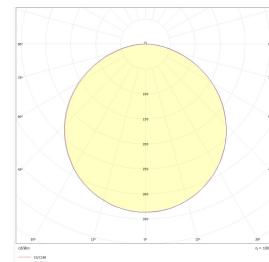

# Square BL R600 4250lm 3000/4000K OP o

Elnr.: 3348085

Square BL-serien er teknisk, bakbelyst armatur med gode belynings- og energieffektivitets-egenskaper  $>130\text{lm/W}$  for MP,  $>120\text{lm/W}$  for OP versjon. Mikroprismatisk (MP) optikk for  $\text{UGR}<19$  installasjoner. Square BL leveres standard med CCT-switch 3000K/3500/4000K. Meget lavtbyggende, kun 30mm høy. Som tilleggsutstyr finnes en skrueløs 70mm høy ramme for utenpåliggende montasje, samt sett med klips (4stk) hvis armaturen skal festes i faste himlingstyper, eller wireoppheng. Square BL variantene med Av/På leveres komplett med LED driver påmontert 2m ledning m/plugg eller 3-polet Linectboks. For DALI versjon leveres den med 5-polet Linectboks. Klasse II, IP20..

## Teknisk data

Spenning (V)	230
Effekt (W)	35
Lumen/Watt (lm)	120
Lysstyrke (lm)	4250
Fargetemperatur (K)	3000-4000
Fargegjengivelse (Ra)	80
SDCM	3
Antall armaturer B 10A	15
Antall armaturer C 10A	25
Antall armaturer B 16A	24
Antall armaturer C 16A	40
Min. omgivelsestemperatur (°C)	-20
Max. omgivelsestemperatur (°C)	+50

## Dimensjoner

Lengde (mm)	595
Høyde (mm)	30
Bredde (mm)	595