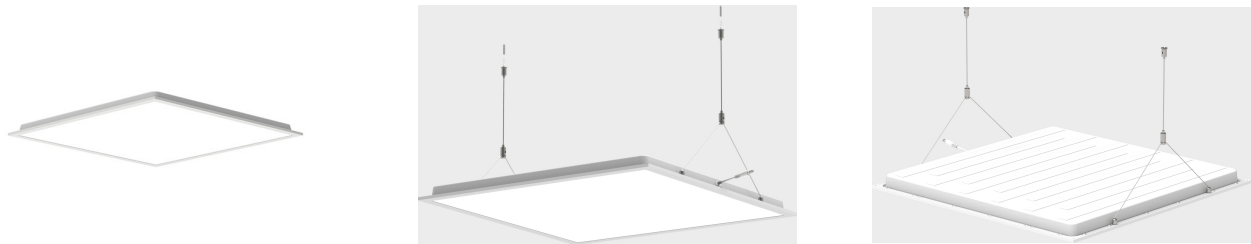

# Square BL R600 4250lm 3000/4000K OP o

Elnr.: 3348085

Square BL-serien er teknisk, bakbelyst armatur med gode belynings- og energieffektivitets-egenskaper  $>130\text{lm/W}$  for MP,  $>120\text{lm/W}$  for OP versjon. Mikroprismatisk (MP) optikk for  $\text{UGR}<19$  installasjoner. Square BL leveres standard med CCT-switch 3000K/3500/4000K. Meget lavtbyggende, kun 30mm høy. Som tilleggsutstyr finnes en skrueløs 70mm høy ramme for utenpåliggende montasje, samt sett med klips (4stk) hvis armaturen skal festes i faste himlingstyper, eller wireoppheng. Square BL variantene med Av/På leveres komplett med LED driver påmontert 2m ledning m/plugg eller 3-polet Linectboks. For DALI versjon leveres den med 5-polet Linectboks. Klasse II, IP20..

## Teknisk data

Spenning (V)	230
Effekt (W)	35
Lumen/Watt (lm)	120
Lysstyrke (lm)	4250
Fargetemperatur (K)	3000-4000
Fargegjengivelse (Ra)	80
SDCM	3
Antall armaturer B 10A	15
Antall armaturer C 10A	25
Antall armaturer B 16A	24
Antall armaturer C 16A	40
Min. omgivelsestemperatur (°C)	-20
Max. omgivelsestemperatur (°C)	+50

# Square BL R600 4250lm 3000/4000K OP o

Elnr.: 3348085

Levetid L80B10 Ta25°	78.000
Levetid L90B50 Ta25°	75.000
Levetid L90B10 Ta25°	40.000
IK-klasse	04
Integrert/ekstern driver	Ekstern
Montering	Innfelt
Avdekningsmateriale	Opalisert plast
Dimmetype	-
Optikk	Opal
Brannklasse D	Ja
DALI	Nei
Hurtigkobling	Ja
Antall poler	3
Utforming	Firkantet
Lysfordeling	Ekstremt bredstrålende >80gr
Utstrålingsvinkel (°)	120
Bruksområde	Trapp og korridor, Skole/klasserom, Hotell og næ

## Dimensjoner

Lengde (mm)	595
Høyde (mm)	30
Bredde (mm)	595