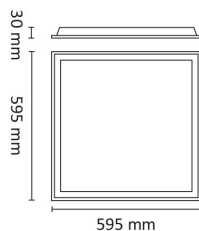

# Square BL R600 4250lm 3000/4000K OP o

Elnr.: 3348085

Square BL-serien er teknisk, bakbelyst armatur med gode belynings- og energieffektivitets-egenskaper  $>130\text{lm/W}$  for MP,  $>120\text{lm/W}$  for OP versjon. Mikroprismatisk (MP) optikk for  $\text{UGR}<19$  installasjoner. Square BL leveres standard med CCT-switch 3000K/3500/4000K. Meget lavtbyggende, kun 30mm høy. Som tilleggsutstyr finnes en skrueløs 70mm høy ramme for utenpåliggende montasje, samt sett med klips (4stk) hvis armaturen skal festes i faste himlingstyper, eller wireoppheng. Square BL variantene med Av/På leveres komplett med LED driver påmontert 2m ledning m/plugg eller 3-polet Linectboks. For DALI versjon leveres den med 5-polet Linectboks. Klasse II, IP20..

## Teknisk data

Spenning (V)	230
Effekt (W)	35
Lumen/Watt (lm)	120
Lysstyrke (lm)	4250
Fargetemperatur (K)	3000-4000
Fargegjengivelse (Ra)	80
SDCM	3
Antall armaturer B 10A	15
Antall armaturer C 10A	25
Antall armaturer B 16A	24
Antall armaturer C 16A	40
Min. omgivelsestemperatur (°C)	-20
Max. omgivelsestemperatur (°C)	+50

## Dimensjoner

Lengde (mm)	595
Høyde (mm)	30
Bredde (mm)	595