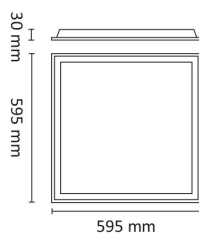

Square BL R600 4250lm 3000/4000K OP D

Elnr.: 3348086

LUZENSE® Unilamp®

Square BL-serien er teknisk, bakbelyst armatur med gode belynings- og energieffektivitets-egenskaper $>130\text{lm/W}$ for MP, $>120\text{lm/W}$ for OP versjon. Mikroprismatisk (MP) optikk for $\text{UGR}<19$ installasjoner. Square BL leveres standard med CCT-switch 3000K/3500/4000K. Meget lavtbyggende, kun 30mm høy. Som tilleggsutstyr finnes en skrueløs 70mm høy ramme for utenpåliggende montasje, samt sett med klips (4stk) hvis armaturen skal festes i faste himlingstyper, eller wireoppheng. Square BL variantene med Av/På leveres komplett med LED driver påmontert 2m ledning m/plugg eller 3-polet Linectboks. For DALI versjon leveres den med 5-polet Linectboks. Klasse II, IP20.

Teknisk data

Spenning (V)	230
Effekt (W)	35
Lumen/Watt (lm)	120
Lysstyrke (lm)	4250
Fargetemperatur (K)	3000-4000
Fargegjengivelse (Ra)	80
SDCM	3
Driver størrelse (mA)	1050
Antall armaturer B 10A	15
Antall armaturer C 10A	25
Antall armaturer B 16A	24
Antall armaturer C 16A	40
Antall DALI-drivere	1
Min. omgivelsestemperatur (°C)	-20
Max. omgivelsestemperatur (°C)	+50

Dimensjoner

Lengde (mm)	595
Høyde (mm)	30
Bredde (mm)	595

Tilbehør

	Square BL 600x600x70mm Hvit ramme	
	Square BL wireoppheng	
	Square BL festeklips 4pcs	
6614700	Driver DALI 2 40W 550mA-1050mA m/Linect 5P	