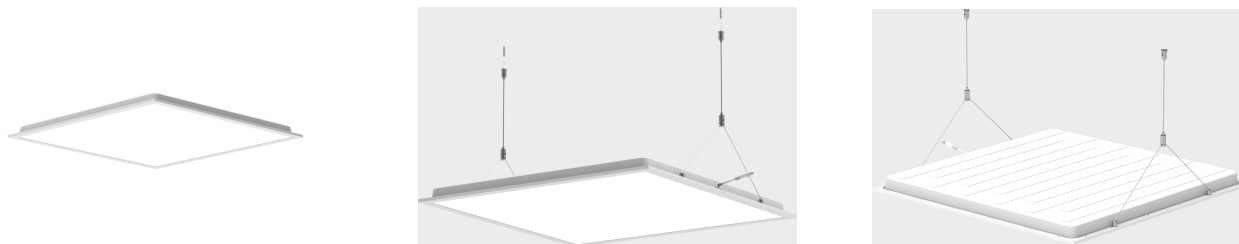

Square BL R600 4250lm 3000/4000K OP D

Elnr.: 3348086

LUZENSE® Unilamp®

Square BL-serien er teknisk, bakbelyst armatur med gode belynings- og energieffektivitets-egenskaper $>130\text{lm/W}$ for MP, $>120\text{lm/W}$ for OP versjon. Mikroprismatisk (MP) optikk for $\text{UGR}<19$ installasjoner. Square BL leveres standard med CCT-switch 3000K/3500/4000K. Meget lavtbyggende, kun 30mm høy. Som tilleggsutstyr finnes en skrueløs 70mm høy ramme for utenpåliggende montasje, samt sett med klips (4stk) hvis armaturen skal festes i faste himlingstyper, eller wireoppheng. Square BL variantene med Av/På leveres komplett med LED driver påmontert 2m ledning m/plugg eller 3-polet Linectboks. For DALI versjon leveres den med 5-polet Linectboks. Klasse II, IP20.

LUZENSE® Unilamp®

Levetid L70B10 Ta25°	110.000
Levetid L80B50 Ta25°	100.000
Levetid L80B10 Ta25°	78.000
Levetid L90B50 Ta25°	75.000
Levetid L90B10 Ta25°	40.000
IK-klasse	04
Integrert/ekstern driver	Ekstern
Montering	Innfelt
Avdekningsmateriale	Opalisert plast
Dimmetype	DALI 2
Optikk	Opal
Brannklasse D	Ja
DALI	Ja
Hurtigkobling	Ja
Antall poler	5
Utforming	Firkantet
Lysfordeling	Ekstremt bredstrålende >80gr
Utstrålingsvinkel (°)	120
Bruksområde	Trapp og korridor, Hotell og næring, Interiør/Inne

Dimensjoner

Lengde (mm)	595
Høyde (mm)	30
Bredde (mm)	595

Tilbehør

	Square BL 600x600x70mm Hvit ramme	
	Square BL wireoppheng	
	Square BL festeklips 4pcs	
6614700	Driver DALI 2 40W 550mA-1050mA m/Linect 5P	