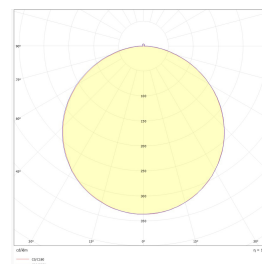

Teknisk data

Spenning (V)	230
Effekt (W)	35
Lumen/Watt (lm)	120
Lysstyrke (lm)	4250
Fargetemperatur (K)	3000-4000
Fargegjengivelse (Ra)	80
SDCM	3
Driver størrelse (mA)	1050
Antall armaturer B 10A	15
Antall armaturer C 10A	25
Antall armaturer B 16A	24
Antall armaturer C 16A	40
Antall DALI-drivere	1
Min. omgivelsestemperatur (°C)	-20
Max. omgivelsestemperatur (°C)	+50

Dimensjoner

Lengde (mm)	595
Høyde (mm)	30
Bredde (mm)	595

Tilbehør

	Square BL 600x600x70mm Hvit ramme	
	Square BL wireoppheng	
	Square BL festeklips 4pcs	
6614700	Driver DALI 2 40W 550mA-1050mA m/Linect 5P	