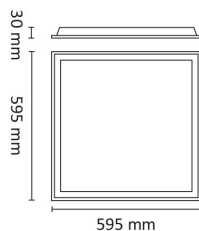

Square BL R600 5000lm 3000/4000K MP o

Elnr.: 3348089

Square BL-serien er teknisk, bakbelyst armatur med gode belynings- og energieffektivitets-egenskaper $>130\text{lm/W}$ for MP, $>120\text{lm/W}$ for OP versjon. Mikroprismatisk (MP) optikk for $\text{UGR}<19$ installasjoner. Square BL leveres standard med CCT-switch 3000K/3500/4000K. Meget lavtbyggende, kun 30mm høy. Som tilleggsutstyr finnes en skrueløs 70mm høy ramme for utenpåliggende montasje, samt sett med klips (4stk) hvis armaturen skal festes i faste himlingstyper, eller wireoppheng. Square BL variantene med Av/På leveres komplett med LED driver påmontert 2m ledning m/plugg eller 3-polet Linectboks. For DALI versjon leveres den med 5-polet Linectboks. Klasse II, IP20.

Teknisk data

Spenning (V)	230
Effekt (W)	38,75
Lumen/Watt (lm)	130
Lysstyrke (lm)	5175
Fargetemperatur (K)	3000-4000
Fargegjengivelse (Ra)	80
SDCM	3
Driver størrelse (mA)	1050
Antall armaturer B 10A	15
Antall armaturer C 10A	25
Antall armaturer B 16A	24
Antall armaturer C 16A	40
Min. omgivelsestemperatur (°C)	-20
Max. omgivelsestemperatur (°C)	+50

Dimensjoner

Lengde (mm)	595
Høyde (mm)	30
Bredde (mm)	595
Lengde på tilf. kabel (mm)	2000

Tilbehør

	Square BL 600x600x70mm Hvit ramme	
	Square BL wireoppheng	
	Square BL festeklips 4pcs	
66146944+3306391	Driver LED Panel 1000mA 40W LP2	