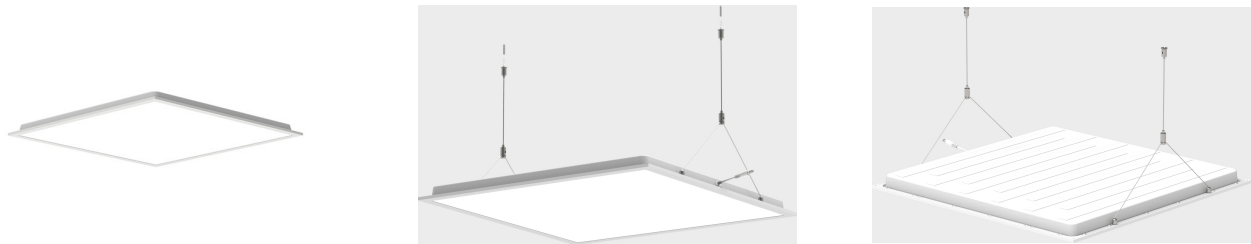

Square BL R600 5000lm 3000/4000K MP o

Elnr.: 3348089

Square BL-serien er teknisk, bakbelyst armatur med gode belynings- og energieffektivitets-egenskaper $>130\text{lm/W}$ for MP, $>120\text{lm/W}$ for OP versjon. Mikroprismatisk (MP) optikk for $\text{UGR}<19$ installasjoner. Square BL leveres standard med CCT-switch 3000K/3500/4000K. Meget lavtbyggende, kun 30mm høy. Som tilleggsutstyr finnes en skrueløs 70mm høy ramme for utenpåliggende montasje, samt sett med klips (4stk) hvis armaturen skal festes i faste himlingstyper, eller wireoppheng. Square BL variantene med Av/På leveres komplett med LED driver påmontert 2m ledning m/plugg eller 3-polet Linectboks. For DALI versjon leveres den med 5-polet Linectboks. Klasse II, IP20.

Teknisk data

Spenning (V)	230
Effekt (W)	38,75
Lumen/Watt (lm)	130
Lysstyrke (lm)	5175
Fargetemperatur (K)	3000-4000
Fargegjengivelse (Ra)	80
SDCM	3
Driver størrelse (mA)	1050
Antall armaturer B 10A	15
Antall armaturer C 10A	25
Antall armaturer B 16A	24
Antall armaturer C 16A	40
Min. omgivelsestemperatur (°C)	-20
Max. omgivelsestemperatur (°C)	+50

Utførelse

Farge	Hvit
Materiale	Aluminium
IP klasse	20
Blendingsfaktor UGR	UGR = 19
Lyskilde	LED
Isolasjonsklasse	II
Dimbar	Nei
Levetid L70B50 Ta25°	125.000
Levetid L70B10 Ta25°	110.000

Square BL R600 5000lm 3000/4000K MP o

Elnr.: 3348089

Levetid L80B50 Ta25°	100.000
Levetid L80B10 Ta25°	78.000
Levetid L90B50 Ta25°	75.000
Levetid L90B10 Ta25°	40.000
IK-klasse	04
Integrert/ekstern driver	Ekstern
Montering	Innfelt
Avdekningsmateriale	Microprismatisk plast
Dimmetype	-
Optikk	Microprisme
Brannklasse D	Ja
DALI	Nei
Hurtigkobling	Nei
Antall poler	3
Utforming	Firkantet
Lysfordeling	Ekstremt bredstrålende >80gr
Utstrålingsvinkel (°)	90
Bruksområde	Trapp og korridor, Skole/klasserom, Hotell og næ