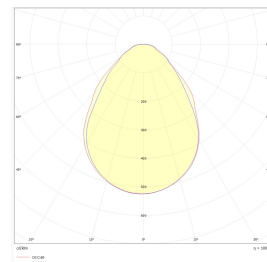

Square BL R600 5000lm 3000/4000K MP o

Elnr.: 3348089

Square BL-serien er teknisk, bakbelyst armatur med gode belynings- og energieffektivitets-egenskaper $>130\text{lm/W}$ for MP, $>120\text{lm/W}$ for OP versjon. Mikroprismatisk (MP) optikk for $\text{UGR}<19$ installasjoner. Square BL leveres standard med CCT-switch 3000K/3500/4000K. Meget lavtbyggende, kun 30mm høy. Som tilleggsutstyr finnes en skrueløs 70mm høy ramme for utenpåliggende montasje, samt sett med klips (4stk) hvis armaturen skal festes i faste himlingstyper, eller wireoppheng. Square BL variantene med Av/På leveres komplett med LED driver påmontert 2m ledning m/plugg eller 3-polet Linectboks. For DALI versjon leveres den med 5-polet Linectboks. Klasse II, IP20.

Teknisk data

Spenning (V)	230
Effekt (W)	38,75
Lumen/Watt (lm)	130
Lysstyrke (lm)	5175
Fargetemperatur (K)	3000-4000
Fargegjengivelse (Ra)	80
SDCM	3
Driver størrelse (mA)	1050
Antall armaturer B 10A	15
Antall armaturer C 10A	25
Antall armaturer B 16A	24
Antall armaturer C 16A	40
Min. omgivelsestemperatur (°C)	-20
Max. omgivelsestemperatur (°C)	+50