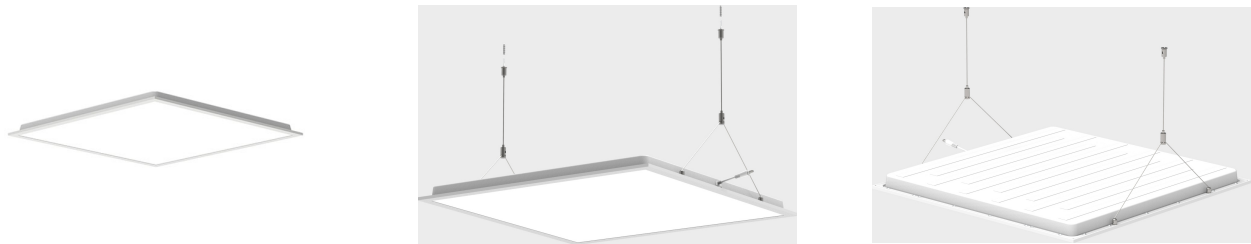

Square BL R600 5000lm 3000/4000K MP o

Elnr.: 3348090

Square BL-serien er teknisk, bakbelyst armatur med gode belynings- og energieffektivitets-egenskaper >130lm/W for MP, >120lm/W for OP versjon. Mikroprismatisk (MP) optikk for UGR<19 installasjoner. Square BL leveres standard med CCT-switch 3000K/3500/4000K. Meget lavtbyggende, kun 30mm høy. Som tilleggsutstyr finnes en skrueløs 70mm høy ramme for utenpåliggende montasje, samt sett med klips (4stk) hvis armaturen skal festes i faste himlingstyper, eller wireoppheng. Square BL variantene med Av/På leveres komplett med LED driver påmontert 2m ledning m/plugg eller 3-polet Linectboks. For DALI versjon leveres den med 5-polet Linectboks. Klasse II, IP20.

Teknisk data

Spenning (V)	230
Effekt (W)	38,75
Lumen/Watt (lm)	130
Lysstyrke (lm)	5175
Fargetemperatur (K)	3000-4000
Fargegjengivelse (Ra)	80
SDCM	3
Driver størrelse (mA)	1050
Antall armaturer B 10A	15
Antall armaturer C 10A	25
Antall armaturer B 16A	24
Antall armaturer C 16A	40
Min. omgivelsestemperatur (°C)	-20
Max. omgivelsestemperatur (°C)	+50

Elnr.: 3348090

Levetid L80B50 Ta25°	100.000
Levetid L80B10 Ta25°	78.000
Levetid L90B50 Ta25°	75.000
Levetid L90B10 Ta25°	40.000
IK-klasse	04
Integrert/ekstern driver	Ekstern
Montering	Innfelt
Avdekningsmateriale	Microprismatisk plast
Dimmetype	-
Optikk	Microprisme
Brannklasse D	Ja
DALI	Nei
Hurtigkobling	Ja
Antall poler	3
Utforming	Firkantet
Lysfordeling	Ekstremt bredstrålende >80gr
Utstrålingsvinkel (°)	90gr
Bruksområde	Trapp og korridor, Skole/klasserom, Hotell og næ

Dimensjoner

Lengde (mm)	595
Høyde (mm)	30
Bredde (mm)	595

Tilbehør

Square BL 600x600x70mm Hvit ramme

Square BL wireoppheng

Square BL festeklips 4pcs

Vedlikehold

Produktet rengjøres ved å tørke over med en fuktig microfiberklut. Evt. vann/såperester fjernes med en ren microfiberklut.