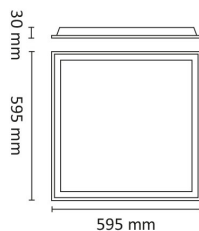

Square BL R600 5000lm 3000/4000K MP o

Elnr.: 3348090

Square BL-serien er teknisk, bakbelyst armatur med gode belynings- og energieffektivitets-egenskaper >130lm/W for MP, >120lm/W for OP versjon. Mikroprismatisk (MP) optikk for UGR<19 installasjoner. Square BL leveres standard med CCT-switch 3000K/3500/4000K. Meget lavtbyggende, kun 30mm høy. Som tilleggsutstyr finnes en skrueløs 70mm høy ramme for utenpåliggende montasje, samt sett med klips (4stk) hvis armaturen skal festes i faste himlingstyper, eller wireoppheng. Square BL variantene med Av/På leveres komplett med LED driver påmontert 2m ledning m/plugg eller 3-polet Linectboks. For DALI versjon leveres den med 5-polet Linectboks. Klasse II, IP20.

Teknisk data

Spenning (V)	230
Effekt (W)	38,75
Lumen/Watt (lm)	130
Lysstyrke (lm)	5175
Fargetemperatur (K)	3000-4000
Fargegjengivelse (Ra)	80
SDCM	3
Driver størrelse (mA)	1050
Antall armaturer B 10A	15
Antall armaturer C 10A	25
Antall armaturer B 16A	24
Antall armaturer C 16A	40
Min. omgivelsestemperatur (°C)	-20
Max. omgivelsestemperatur (°C)	+50

Dimensjoner

Lengde (mm)	595
Høyde (mm)	30
Bredde (mm)	595

Tilbehør

Square BL 600x600x70mm Hvit ramme

Square BL wireoppheng

Square BL festeklips 4pcs

Vedlikehold

Produktet rengjøres ved å tørke over med en fuktig microfiberklut. Evt. vann/såperester fjernes med en ren microfiberklut.