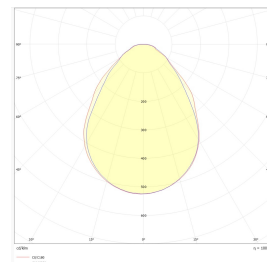

Square BL R600 5000lm 3000/4000K MP o

Elnr.: 3348090

Square BL-serien er teknisk, bakbelyst armatur med gode belynings- og energieffektivitets-egenskaper >130lm/W for MP, >120lm/W for OP versjon. Mikroprismatisk (MP) optikk for UGR<19 installasjoner. Square BL leveres standard med CCT-switch 3000K/3500/4000K. Meget lavtbyggende, kun 30mm høy. Som tilleggsutstyr finnes en skrueløs 70mm høy ramme for utenpåliggende montasje, samt sett med klips (4stk) hvis armaturen skal festes i faste himlingstyper, eller wireoppheng. Square BL variantene med Av/På leveres komplett med LED driver påmontert 2m ledning m/plugg eller 3-polet Linectboks. For DALI versjon leveres den med 5-polet Linectboks. Klasse II, IP20.

Teknisk data

Spenning (V)	230
Effekt (W)	38,75
Lumen/Watt (lm)	130
Lysstyrke (lm)	5175
Fargetemperatur (K)	3000-4000
Fargegjengivelse (Ra)	80
SDCM	3
Driver størrelse (mA)	1050
Antall armaturer B 10A	15
Antall armaturer C 10A	25
Antall armaturer B 16A	24
Antall armaturer C 16A	40
Min. omgivelsestemperatur (°C)	-20
Max. omgivelsestemperatur (°C)	+50