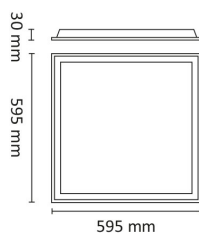

## Teknisk data

Spenning (V)	230
Effekt (W)	38,75
Lumen/Watt (lm)	130
Lysstyrke (lm)	5175
Fargetemperatur (K)	3000-4000
Fargegjengivelse (Ra)	80
SDCM	3
Driver størrelse (mA)	1050
Antall armaturer B 10A	15
Antall armaturer C 10A	25
Antall armaturer B 16A	24
Antall armaturer C 16A	40
Antall DALI-drivere	1
Min. omgivelsestemperatur (°C)	-20
Max. omgivelsestemperatur (°C)	+50

## Dimensjoner

Lengde (mm)	595
Høyde (mm)	30
Bredde (mm)	595