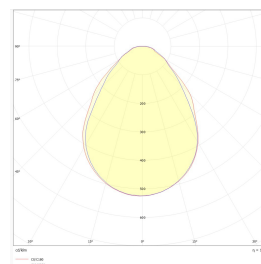

# Square BL R600 5000lm 3000/4000K MP D

Elnr.: 3348091

LUZENSE® Unilamp®

Square BL-serien er teknisk, bakbelyst armatur med gode belynings- og energieffektivitets-egenskaper >130lm/W for MP, >120lm/W for OP versjon. Mikroprismatisk (MP) optikk for UGR<19 installasjoner. Square BL leveres standard med CCT-switch 3000K/3500/4000K. Meget lavtbyggende, kun 30mm høy. Som tilleggsutstyr finnes en skrueløs 70mm høy ramme for utenpåliggende montasje, samt sett med klips (4stk) hvis armaturen skal festes i faste himlingstyper, eller wireoppheng. Square BL variantene med Av/På leveres komplett med LED driver påmontert 2m ledning m/plugg eller 3-polet Linectboks. For DALI versjon leveres den med 5-polet Linectboks. Klasse II, IP20

## Teknisk data

Spenning (V)	230
Effekt (W)	38,75
Lumen/Watt (lm)	130
Lysstyrke (lm)	5175
Fargetemperatur (K)	3000-4000
Fargegjengivelse (Ra)	80
SDCM	3
Driver størrelse (mA)	1050
Antall armaturer B 10A	15
Antall armaturer C 10A	25
Antall armaturer B 16A	24
Antall armaturer C 16A	40
Antall DALI-drivere	1
Min. omgivelsestemperatur (°C)	-20
Max. omgivelsestemperatur (°C)	+50

## Dimensjoner

Lengde (mm)	595
Høyde (mm)	30
Bredde (mm)	595