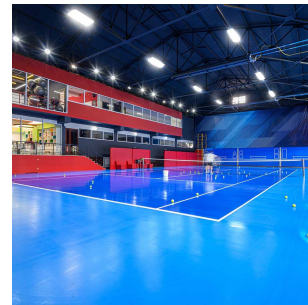

# Raft 14000lm 00402 DALI 100W 4000K

Elnr.: 3348153

Raft er en moderne effektiv storplatearmatur laget for åpne arealer i lager, kjøpesentre og produksjonshaller. Den er også benyttet med stor suksess i en rekke sportshaller bl.a for fotball, tennis/padel, og til flerbrukshaller, med lave blendingstall og eksepsjonell jevnhet. Raft serien er modulærbygget og har en rekke alternative optikker for ulike takhøyder og applikasjoner. Armaturen er meget lavtbyggende i støpt aluminiumshus og integrert koblingsboks. Raft har kraftige kjøleribber som sikrer pålitelighet og holdbarhet. Tetthetsgraden er høy med IP66. DALI er standard, og den kan også leveres med innebygget bevegelsessensor, ZigBee-styring etc. Raft lagerføres i mange ulike varianter, og kan også spesifiseres og leveres til prosjekter. Arbeidstemperatur -30°C til+50°C. Armaturen kan henges ned med medfølgende wire, eller utstyres med tak/veggbraketter eller spesialfeste for lineoppheng. Leveres med 1,5m påmontert gummikabel som standard. Klasse 1, IP66.