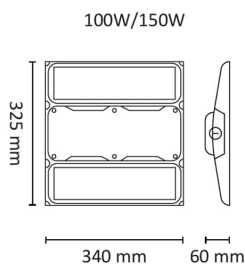

Raft 14000lm 00402 DALI 100W 4000K

Elnr.: 3348153

Raft er en moderne effektiv storplatearmatur laget for åpne arealer i lager, kjøpesentre og produksjonshaller. Den er også benyttet med stor suksess i en rekke sportshaller bl.a for fotball, tennis/padel, og til flerbrukshaller, med lave blendingstall og eksepsjonell jevnhet. Raft serien er modulærbygget og har en rekke alternative optikker for ulike takhøyder og applikasjoner. Armaturen er meget lavtbyggende i støpt aluminiumshus og integrert koblingsboks. Raft har kraftige kjøleribber som sikrer pålitelighet og holdbarhet. Tetthetsgraden er høy med IP66. DALI er standard, og den kan også leveres med innebygget bevegelsessensor, ZigBee-styring etc. Raft lagerføres i mange ulike varianter, og kan også spesifiseres og leveres til prosjekter. Arbeidstemperatur -30°C til+50°C. Armaturen kan henges ned med medfølgende wire, eller utstyres med tak/veggbraketter eller spesialfeste for lineoppheng. Leveres med 1,5m påmontert gummikabel som standard. Klasse 1, IP66.

Teknisk data

Spenning (V)	230
Effekt (W)	100
Lumen/Watt (lm)	140
Lysstyrke (lm)	14000
Fargetemperatur (K)	4000
Fargegjengivelse (Ra)	80
SDCM	3
Antall armaturer B 10A	5
Antall armaturer C 10A	9
Antall armaturer B 16A	8
Antall armaturer C 16A	14
Antall DALI-drivere	1
Antall DALI adresser	1
Min. omgivelsestemperatur (°C)	-30
Max. omgivelsestemperatur (°C)	+50

Dimensjoner

Lengde (mm)	340
Høyde (mm)	60
Bredde (mm)	325
Lengde på tilf. kabel (mm)	1500

Tilbehør

3337968	Raft Tak/Veggbrakett stillbar ballsikker (par)	
3337960	Raft kjettingoppheng ballsikkert - (par)	
3337960	Raft Wirefeste for langsgående wire (par)	
3337967	Raft Wireoppheng (par)	