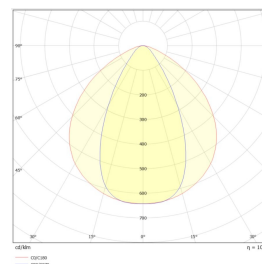

## Teknisk data

Spenning (V)	230
Effekt (W)	100
Lumen/Watt (lm)	140
Lysstyrke (lm)	14000
Fargetemperatur (K)	4000
Fargegjengivelse (Ra)	80
SDCM	3
Antall armaturer B 10A	5
Antall armaturer C 10A	9
Antall armaturer B 16A	8
Antall armaturer C 16A	14
Antall DALI-drivere	1
Antall DALI adresser	1
Min. omgivelsestemperatur (°C)	-30
Max. omgivelsestemperatur (°C)	+50

## Dimensjoner

Lengde (mm)	340
Høyde (mm)	60
Bredde (mm)	325
Lengde på tilf. kabel (mm)	1500
Nettvekt (g)	3700