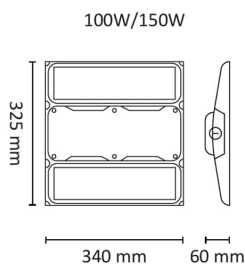

## Teknisk data

Spenning (V)	230
Effekt (W)	100
Lumen/Watt (lm)	140
Lysstyrke (lm)	14000
Fargetemperatur (K)	4000
Fargegjengivelse (Ra)	80
SDCM	3
Antall armaturer B 10A	5
Antall armaturer C 10A	9
Antall armaturer B 16A	8
Antall armaturer C 16A	14
Antall DALI-drivere	1
Antall DALI adresser	1
Min. omgivelsestemperatur (°C)	-30
Max. omgivelsestemperatur (°C)	+50

## Utførelse

Farge	Grå
RAL-kode	9006 - Sølv
Materiale	Aluminium
IP klasse	66
Lyskilde	LED
Isolasjonsklasse	I

## Dimensjoner

Lengde (mm)	340
Høyde (mm)	60
Bredde (mm)	325
Lengde på tilf. kabel (mm)	1500
Nettvekt (g)	3700