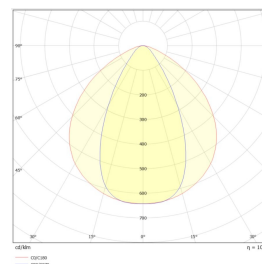

Teknisk data

Spenning (V)	230
Effekt (W)	100
Lumen/Watt (lm)	140
Lysstyrke (lm)	14000
Fargetemperatur (K)	4000
Fargegjengivelse (Ra)	80
SDCM	3
Antall armaturer B 10A	5
Antall armaturer C 10A	9
Antall armaturer B 16A	8
Antall armaturer C 16A	14
Antall DALI-drivere	1
Antall DALI adresser	1
Min. omgivelsestemperatur (°C)	-30
Max. omgivelsestemperatur (°C)	+50