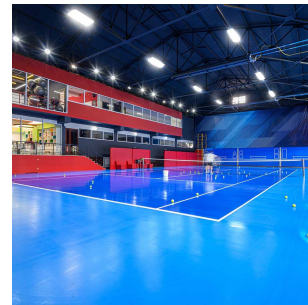

Raft 14000lm 00402 DALI 100W 4000K

Elnr.: 3348153

Raft er en moderne effektiv storplatearmatur laget for åpne arealer i lager, kjøpesentre og produksjonshaller. Den er også benyttet med stor suksess i en rekke sportshaller bl.a for fotball, tennis/padel, og til flerbrukshaller, med lave blendingstall og eksepsjonell jevnhet. Raft serien er modulærbygget og har en rekke alternative optikker for ulike takhøyder og applikasjoner. Armaturen er meget lavtbyggende i støpt aluminiumshus og integrert koblingsboks. Raft har kraftige kjøleribber som sikrer pålitelighet og holdbarhet. Tetthetsgraden er høy med IP66. DALI er standard, og den kan også leveres med innebygget bevegelsessensor, ZigBee-styring etc. Raft lagerføres i mange ulike varianter, og kan også spesifiseres og leveres til prosjekter. Arbeidstemperatur -30°C til+50°C. Armaturen kan henges ned med medfølgende wire, eller utstyres med tak/veggbraketter eller spesialfeste for lineoppheng. Leveres med 1,5m påmontert gummikabel som standard. Klasse 1, IP66.