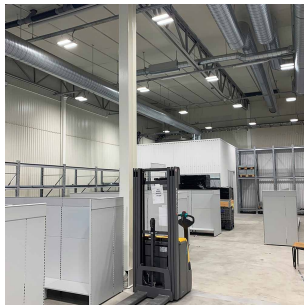

Raft 14000lm 00402 DALI 100W 4000K

Elnr.: 3348153

Raft er en moderne effektiv storplatearmatur laget for åpne arealer i lager, kjøpesentre og produksjonshaller. Den er også benyttet med stor suksess i en rekke sportshaller bl.a for fotball, tennis/padel, og til flerbrukshaller, med lave blendingstall og eksepsjonell jevnhet. Raft serien er modulærbygget og har en rekke alternative optikker for ulike takhøyder og applikasjoner. Armaturen er meget lavtbyggende i støpt aluminiumshus og integrert koblingsboks. Raft har kraftige kjøleribber som sikrer pålitelighet og holdbarhet. Tetthetsgraden er høy med IP66. DALI er standard, og den kan også leveres med innebygget bevegelsessensor, ZigBee-styring etc. Raft lagerføres i mange ulike varianter, og kan også spesifiseres og leveres til prosjekter. Arbeidstemperatur -30°C til+50°C. Armaturen kan henges ned med medfølgende wire, eller utstyres med tak/veggbraketter eller spesialfeste for lineoppheng. Leveres med 1,5m påmontert gummikabel som standard. Klasse 1, IP66.