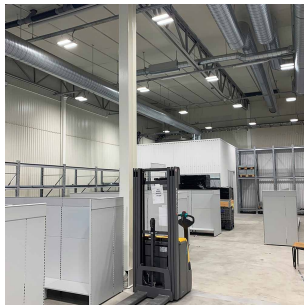

# Raft 14000lm 00402 DALI 100W 4000K

Elnr.: 3348153

Raft er en moderne effektiv storplatearmatur laget for åpne arealer i lager, kjøpesentre og produksjonshaller. Den er også benyttet med stor suksess i en rekke sportshaller bl.a for fotball, tennis/padel, og til flerbrukshaller, med lave blendingstall og eksepsjonell jevnhet. Raft serien er modulærbygget og har en rekke alternative optikker for ulike takhøyder og applikasjoner. Armaturen er meget lavtbyggende i støpt aluminiumshus og integrert koblingsboks. Raft har kraftige kjøleribber som sikrer pålitelighet og holdbarhet. Tetthetsgraden er høy med IP66. DALI er standard, og den kan også leveres med innebygget bevegelsessensor, ZigBee-styring etc. Raft lagerføres i mange ulike varianter, og kan også spesifiseres og leveres til prosjekter. Arbeidstemperatur -30°C til+50°C. Armaturen kan henges ned med medfølgende wire, eller utstyres med tak/veggbraketter eller spesialfeste for lineoppheng. Leveres med 1,5m påmontert gummikabel som standard. Klasse 1, IP66.