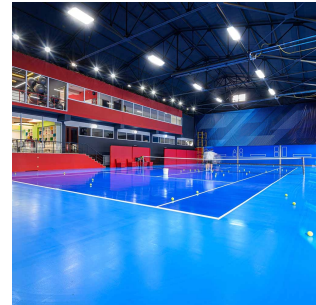

# Raft 21000lm 0402 DALI 150W 4000K

Elnr.: 3348158

Raft er en moderne effektiv storplatearmatur laget for åpne arealer i lager, kjøpesentre og produksjonshaller. Den er også benyttet med stor suksess i en rekke sportshaller bl.a for fotball, tennis/padel, og til flerbrukshaller, med lave blendingstall og eksepsjonell jevnhet. Raft serien er modulærbygget og har en rekke alternative optikker for ulike takhøyder og applikasjoner. Armaturen er meget lavtbyggende i støpt aluminiumshus og integrert koblingsboks. Raft har kraftige kjøleribber som sikrer pålitelighet og holdbarhet. Tetthetsgraden er høy med IP66. DALI er standard, og den kan også leveres med innebygget bevegelsessensor, ZigBee-styring etc. Raft lagerføres i mange ulike varianter, og kan også spesifiseres og leveres til prosjekter. Arbeidstemperatur -30°C til+50°C. Armaturen kan henges ned med medfølgende wire, eller utstyres med tak/veggbraketter eller spesialfeste for lineoppheng. Leveres med 1,5m påmontert gummikabel som standard. Klasse 1, IP66