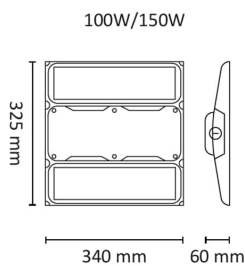

## Teknisk data

Spenning (V)	230
Effekt (W)	150
Lumen/Watt (lm)	145
Lysstyrke (lm)	21000
Fargetemperatur (K)	4000
Fargegjengivelse (Ra)	80
SDCM	3
Antall armaturer B 10A	5
Antall armaturer C 10A	8
Antall armaturer B 16A	8
Antall armaturer C 16A	13
Antall DALI-drivere	1
Antall DALI adresser	1
Min. omgivelsestemperatur (°C)	-30
Max. omgivelsestemperatur (°C)	+50

## Utførelse

Farge	Grå
RAL-kode	9006 - Sølvs
Materiale	Aluminium
IP klasse	66
Lyskilde	LED
Isolasjonsklasse	I

## Dimensjoner

Lengde (mm)	340
Høyde (mm)	60
Bredde (mm)	325
Lengde på tilf. kabel (mm)	3000