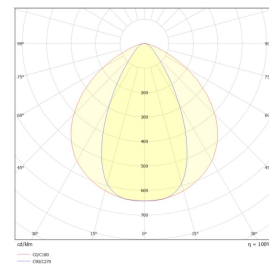

## Teknisk data

Spenning (V)	230
Effekt (W)	150
Lumen/Watt (lm)	145
Lysstyrke (lm)	21000
Fargetemperatur (K)	4000
Fargegjengivelse (Ra)	80
SDCM	3
Antall armaturer B 10A	5
Antall armaturer C 10A	8
Antall armaturer B 16A	8
Antall armaturer C 16A	13
Antall DALI-drivere	1
Antall DALI adresser	1
Min. omgivelsestemperatur (°C)	-30
Max. omgivelsestemperatur (°C)	+50

## Dimensjoner

Lengde (mm)	340
Høyde (mm)	60
Bredde (mm)	325
Lengde på tilf. kabel (mm)	3000