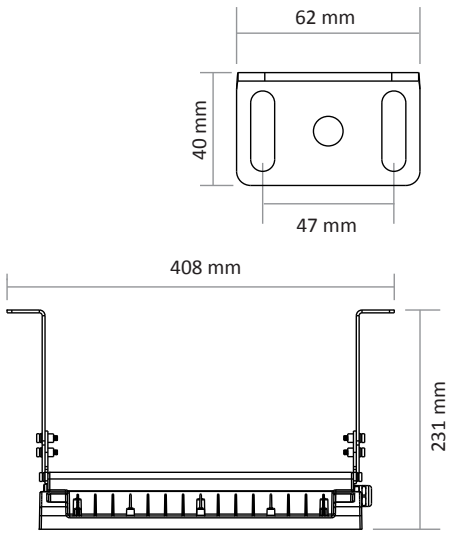

EN: MEASUREMENTS
 NO: MÅL

SE: MÅL
 FI: MITAT

100W/150W

200W/240W/300W

400W/480W

EN: SURFACE MOUNTING
 NO: OVERFLATEMONTERING
 SE: YTMONTERING
 FI: PINTA-ASENNUS

EN: SURFACE MOUNTING SE: YTMONTERING
 NO: OVERFLATEMONTERING FI: PINTA-ASENNUS