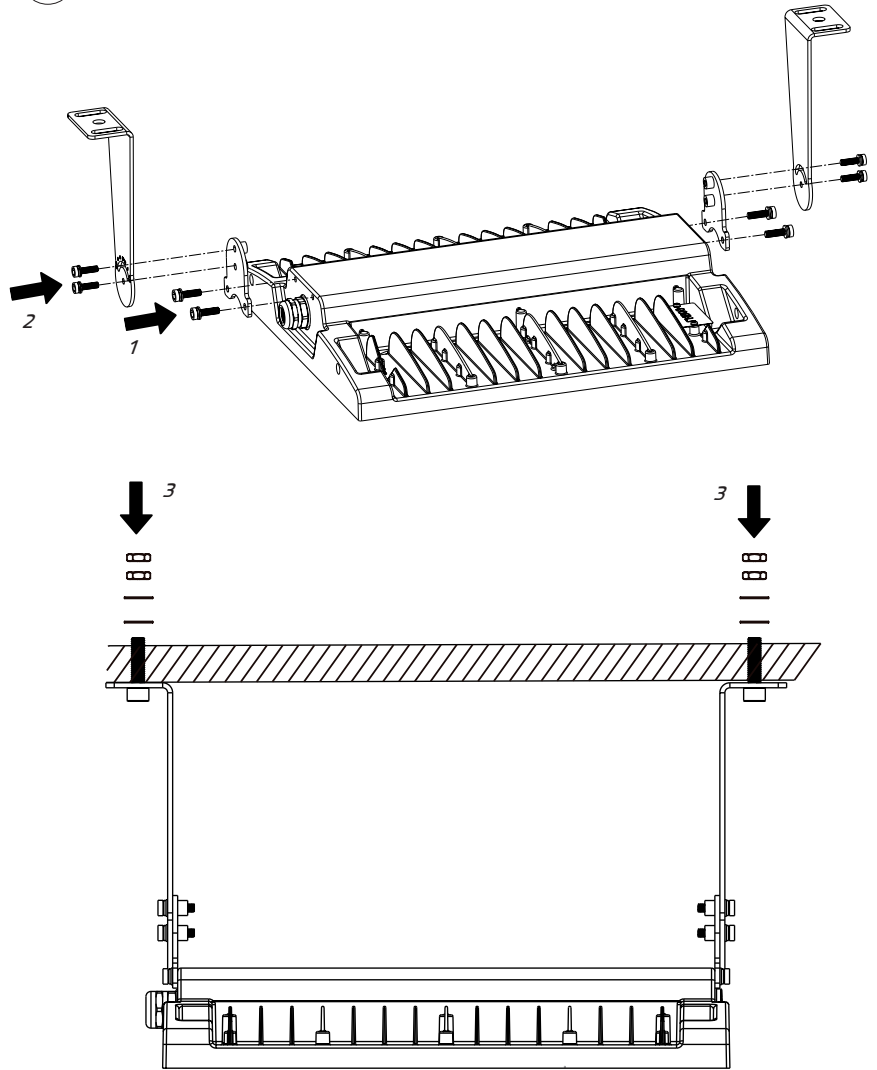

EN: SURFACE MOUNTING   SE: YTMONTERING
NO: OVERFLATEMONTERING   FI: PINTA-ASENNUS

B

EN: WIRE SUSPENSION   SE: WIREUPPHÄNG
NO: WIRE OPPHENG   SE: VAIJERIRIPUSTUS

A

B