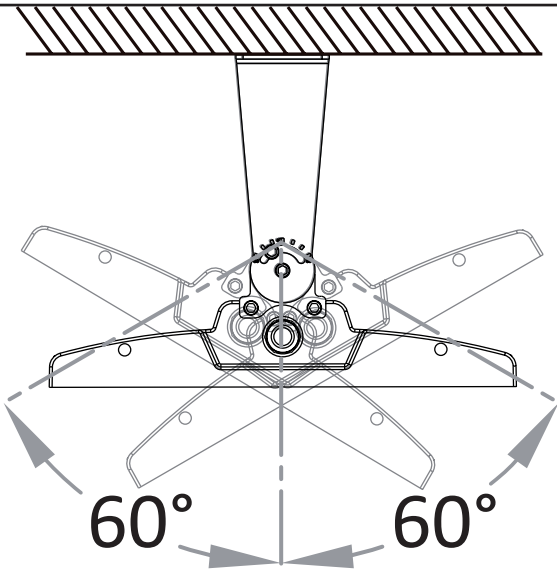

EN: MEASUREMENTS
 NO: MÅL

SE: MÅL
 FI: MITAT

100W/150W

200W/240W/300W

400W/480W

EN: SURFACE MOUNTING
 NO: OVERFLATEMONTERING
 SE: YTMONTERING
 FI: PINTA-ASENNUS

EN: SURFACE MOUNTING SE: YTMONTERING
 NO: OVERFLATEMONTERING FI: PINTA-ASENNUS