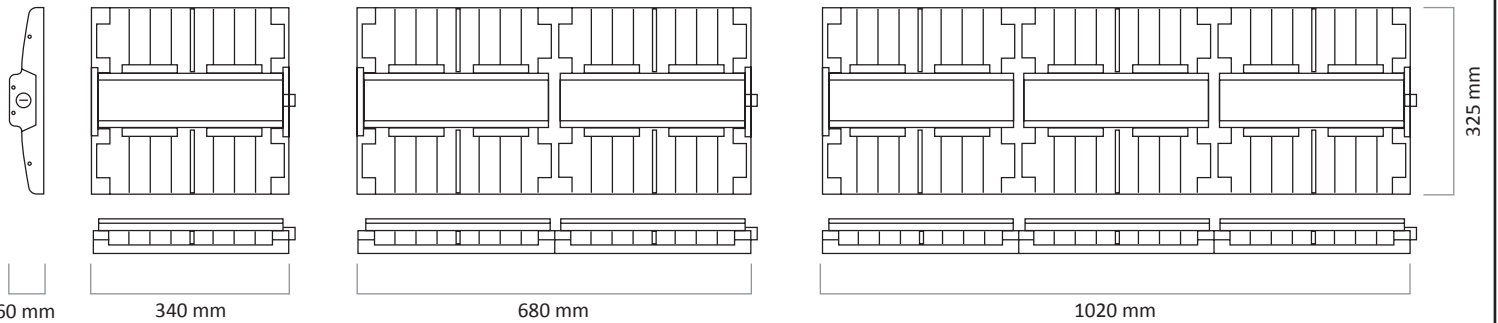

EN: MEASUREMENTS
 NO: MÅL

SE: MÅL
 FI: MITAT

100W/150W

200W/240W/300W

400W/480W

EN: SURFACE MOUNTING
 NO: OVERFLATEMONTERING
 SE: YTMONTERING
 FI: PINTA-ASENNUS

EN: SURFACE MOUNTING SE: YTMONTERING
 NO: OVERFLATEMONTERING FI: PINTA-ASENNUS