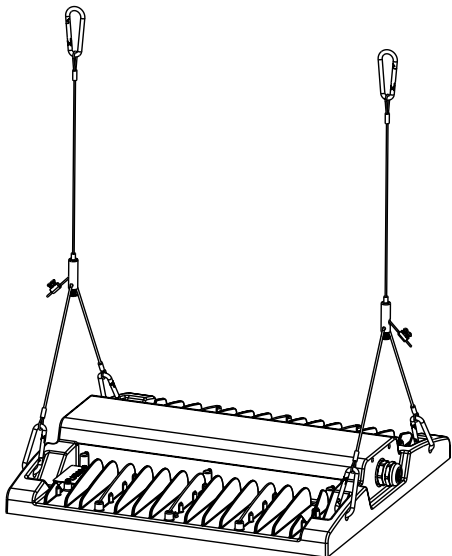

EN: MEASUREMENTS
 NO: MÅL

SE: MÅL
 FI: MITAT

100W/150W

200W/240W/300W

400W/480W

EN: SURFACE MOUNTING
 NO: OVERFLATEMONTERING
 SE: YTMONTERING
 FI: PINTA-ASENNUS

EN: SURFACE MOUNTING SE: YTMONTERING
 NO: OVERFLATEMONTERING FI: PINTA-ASENNUS

B

EN: WIRE SUSPENSION SE: WIREUPPHÄNG
 NO: WIRE OPPHENG SE: VAIJERIRIPUSTUS

A

B