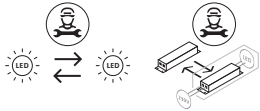

RAFT

EN: This product contains light source of energy efficiency class F
 NO: Dette produktet inneholder lyskilde med energieffektivitets-klasse F

SE: Denna produkt innehåller ljuskälla med energieffektivitetsklass F
 FI: Tämä tuote sisältää valonlähteen, jonka energiatehokkuusluokka on F

EN: Replaceable light source (LED only)/control gear by a professional.
 NO: Utskiftbar lyskilde/kontrollutstyr av autorisert el-installatør.
 SE: Utbytbar ljuskälla/kontrollutrustning av auktoriserad elektriker.
 FI: Vain valtuutettu sähköasentaja saa vaihtaa valonlähteen/ohjausyksikön.