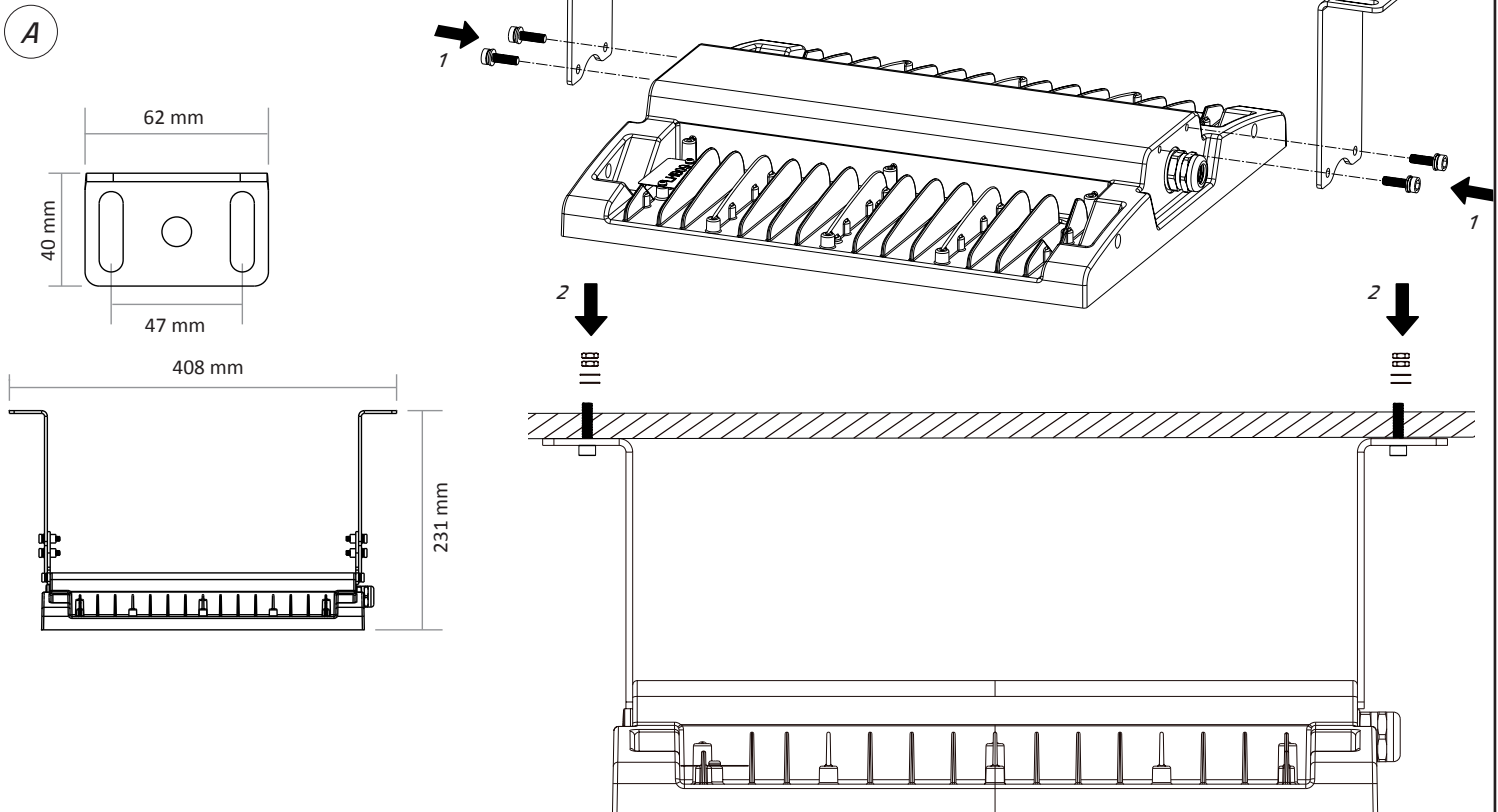

EN: MEASUREMENTS
 NO: MÅL

SE: MÅL
 FI: MITAT

100W/150W

200W/240W/300W

400W/480W

EN: SURFACE MOUNTING
 NO: OVERFLATEMONTERING
 SE: YTMONTERING
 FI: PINTA-ASENNUS

EN: SURFACE MOUNTING SE: YTMONTERING
 NO: OVERFLATEMONTERING FI: PINTA-ASENNUS